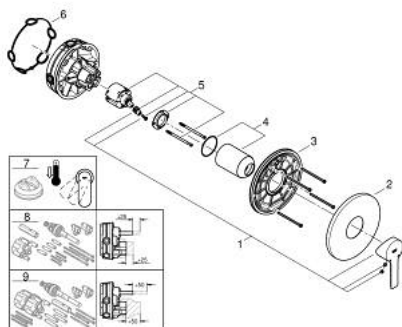

24 063 DC1 LINEARE СМЕСИТЕЛЬ ОДНОРЫЧАЖНЫЙ СКРЫТОГО МОНТАЖА ДЛЯ ДУША

ОПИСАНИЕ ПРОДУКТА

- Colour: суперсталь
- комплект верхней монтажной части для GROHE Rapido SmartBox 35 600/35 604 (универсальная встраиваемая часть)
- GROHE SilkMove керамический картридж Ø 46 мм
- GROHE LongLife finish - стойкое долговечное покрытие
- настенная панель с GROHE FastFixation (скрытоеуплотнение штока, скрытое крепление)
- металлическая накладная панель, регулируемая на 6°
- металлический рычаг
- без встраиваемого механизма 35 600/35 604 - приобретается отдельно
- распределение расхода: выход В или С = 30 л/мин

24 063 DC1 LINEARE СМЕСИТЕЛЬ ОДНОРЫЧАЖНЫЙ СКРЫТОГО МОНТАЖА ДЛЯ ДУША

ЗАПАСНЫЕ ЧАСТИ

- 1: Рычаг (Spare part-nr. 46988DC0)
- 2: Розетка (Spare part-nr. 48428DC0)
- 3: Монтажная плата (Spare part-nr. 48439000)
- 4: Колпак (Spare part-nr. 09038DC0)
- 5: Картридж (Spare part-nr. 46048000)
- 6: Уплотнение (Spare part-nr. 48360000)
- 7: Ограничитель температуры (Spare part-nr. 46375000)*
- 8: Универсальный набор удлинителей, 25 мм (Spare part-nr. 14056000)*
- 9: Универсальный набор удлинителей для 1-рычажных смесителей, 50 мм (Spare part-nr. 14057000)*