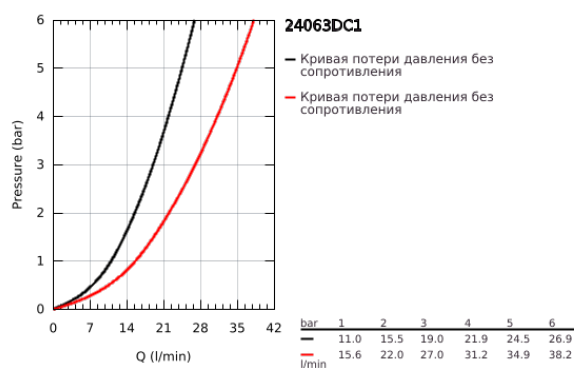

24 063 DC1 LINEARE СМЕСИТЕЛЬ ОДНОРЫЧАЖНЫЙ СКРЫТОГО МОНТАЖА ДЛЯ ДУША

ОПИСАНИЕ ПРОДУКТА

- Colour: суперсталь
- комплект верхней монтажной части для GROHE Rapido SmartBox 35 600/35 604 (универсальная встраиваемая часть)
- GROHE SilkMove керамический картридж Ø 46 мм
- GROHE LongLife finish - стойкое долговечное покрытие
- настенная панель с GROHE FastFixation (скрытоеуплотнение штока, скрытое крепление)
- металлическая накладная панель, регулируемая на 6°
- металлический рычаг
- без встраиваемого механизма 35 600/35 604 - приобретается отдельно
- распределение расхода: выход В или С = 30 л/мин