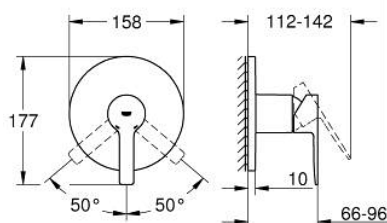

24 063 DC1 LINEARE СМЕСИТЕЛЬ ОДНОРЫЧАЖНЫЙ СКРЫТОГО МОНТАЖА ДЛЯ ДУША

ОПИСАНИЕ ПРОДУКТА

- Colour: суперсталь
- комплект верхней монтажной части для GROHE Rapido SmartBox 35 600/35 604 (универсальная встраиваемая часть)
- GROHE SilkMove керамический картридж Ø 46 мм
- GROHE LongLife finish - стойкое долговечное покрытие
- настенная панель с GROHE FastFixation (скрытоеуплотнение штока, скрытое крепление)
- металлическая накладная панель, регулируемая на 6°
- металлический рычаг
- без встраиваемого механизма 35 600/35 604 - приобретается отдельно
- распределение расхода: выход В или С = 30 л/мин

24 063 DC1 LINEARE СМЕСИТЕЛЬ ОДНОРЫЧАЖНЫЙ СКРЫТОГО МОНТАЖА ДЛЯ ДУША

ЗАПАСНЫЕ ЧАСТИ

- 1: Рычаг (Spare part-nr. 46988DC0)
- 2: Розетка (Spare part-nr. 48428DC0)
- 3: Монтажная плата (Spare part-nr. 48439000)
- 4: Колпак (Spare part-nr. 09038DC0)
- 5: Картридж (Spare part-nr. 46048000)
- 6: Уплотнение (Spare part-nr. 48360000)
- 7: Ограничитель температуры (Spare part-nr. 46375000)*
- 8: Универсальный набор удлинителей, 25 мм (Spare part-nr. 14056000)*
- 9: Универсальный набор удлинителей для 1-рычажных смесителей, 50 мм (Spare part-nr. 14057000)*