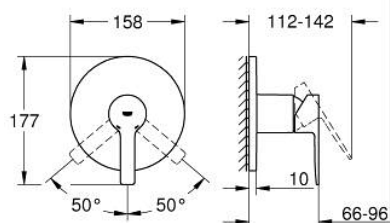

## 24 063 DL1 LINEARE СМЕСИТЕЛЬ ОДНОРЫЧАЖНЫЙ СКРЫТОГО МОНТАЖА ДЛЯ ДУША

### ОПИСАНИЕ ПРОДУКТА

- Colour: теплый закат, матовый
- комплект верхней монтажной части для GROHE Rapido SmartBox 35 600/35 604 (универсальная встраиваемая часть)
- GROHE SilkMove керамический картридж Ø 46 мм
- GROHE LongLife finish - стойкое долговечное покрытие
- настенная панель с GROHE FastFixation (скрытоеуплотнение штока, скрытое крепление)
- металлическая накладная панель, регулируемая на 6°
- металлический рычаг
- без встраиваемого механизма 35 600/35 604 - приобретается отдельно
- распределение расхода: выход В или С = 30 л/мин