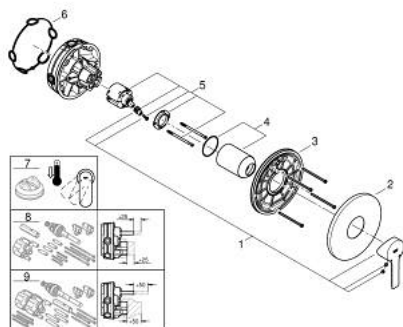

## 24 063 DL1 LINEARE СМЕСИТЕЛЬ ОДНОРЫЧАЖНЫЙ СКРЫТОГО МОНТАЖА ДЛЯ ДУША

### ОПИСАНИЕ ПРОДУКТА

- Colour: теплый закат, матовый
- комплект верхней монтажной части для GROHE Rapido SmartBox 35 600/35 604 (универсальная встраиваемая часть)
- GROHE SilkMove керамический картридж Ø 46 мм
- GROHE LongLife finish - стойкое долговечное покрытие
- настенная панель с GROHE FastFixation (скрытоеуплотнение штока, скрытое крепление)
- металлическая накладная панель, регулируемая на 6°
- металлический рычаг
- без встраиваемого механизма 35 600/35 604 - приобретается отдельно
- распределение расхода: выход В или С = 30 л/мин