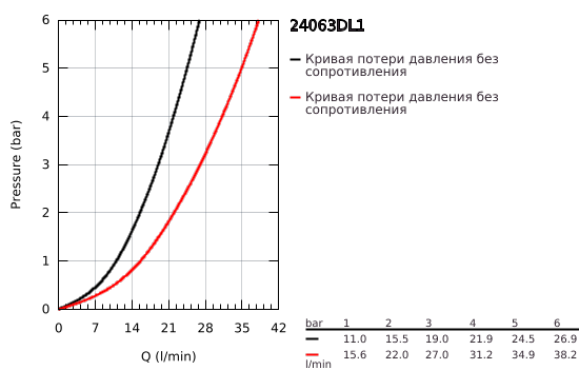

ОПИСАНИЕ ПРОДУКТА

- Colour: теплый закат, матовый
- комплект верхней монтажной части для GROHE Rapido SmartBox 35 600/35 604 (универсальная встраиваемая часть)
- GROHE SilkMove керамический картридж Ø 46 мм
- GROHE LongLife finish - стойкое долговечное покрытие
- настенная панель с GROHE FastFixation (скрытоеуплотнение штока, скрытое крепление)
- металлическая накладная панель, регулируемая на 6°
- металлический рычаг
- без встраиваемого механизма 35 600/35 604 - приобретается отдельно
- распределение расхода: выход В или С = 30 л/мин