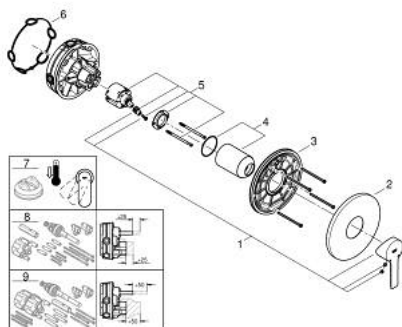

24 063 GN1 LINEARE СМЕСИТЕЛЬ ОДНОРЫЧАЖНЫЙ СКРЫТОГО МОНТАЖА ДЛЯ ДУША

ОПИСАНИЕ ПРОДУКТА

- Colour: холодный рассвет, матовый
- комплект верхней монтажной части для GROHE Rapido SmartBox 35 600/35 604 (универсальная встраиваемая часть)
- GROHE SilkMove керамический картридж Ø 46 мм
- GROHE LongLife finish - стойкое долговечное покрытие
- настенная панель с GROHE FastFixation (скрытоеуплотнение штока, скрытое крепление)
- металлическая накладная панель, регулируемая на 6°
- металлический рычаг
- без встраиваемого механизма 35 600/35 604 - приобретается отдельно
- распределение расхода: выход В или С = 30 л/мин

24 063 GN1 LINEARE СМЕСИТЕЛЬ ОДНОРЫЧАЖНЫЙ СКРЫТОГО МОНТАЖА ДЛЯ ДУША

ЗАПАСНЫЕ ЧАСТИ

- 1: Рычаг (Spare part-nr. 46988GN0)
- 2: escutcheon (Spare part-nr. 48428GN0)
- 3: Монтажная плата (Spare part-nr. 48439000)
- 4: Колпак (Spare part-nr. 09038GN0)
- 5: Картридж (Spare part-nr. 46048000)
- 6: Уплотнение (Spare part-nr. 48360000)
- 7: Ограничитель температуры (Spare part-nr. 46375000)*
- 8: Универсальный набор удлинителей, 25 мм (Spare part-nr. 14056000)*
- 9: Универсальный набор удлинителей для 1-рычажных смесителей, 50 мм (Spare part-nr. 14057000)*