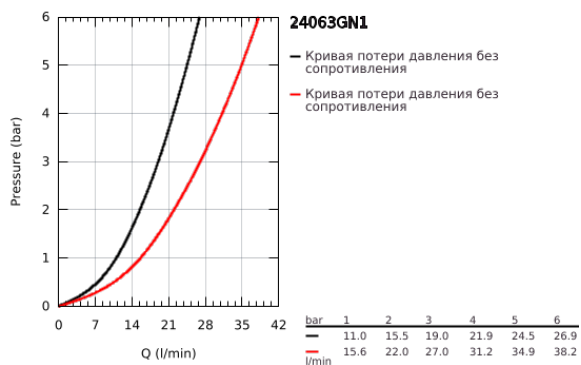

24 063 GN1 LINEARE СМЕСИТЕЛЬ ОДНОРЫЧАЖНЫЙ СКРЫТОГО МОНТАЖА ДЛЯ ДУША

ОПИСАНИЕ ПРОДУКТА

- Colour: холодный рассвет, матовый
- комплект верхней монтажной части для GROHE Rapido SmartBox 35 600/35 604 (универсальная встраиваемая часть)
- GROHE SilkMove керамический картридж Ø 46 мм
- GROHE LongLife finish - стойкое долговечное покрытие
- настенная панель с GROHE FastFixation (скрытоеуплотнение штока, скрытое крепление)
- металлическая накладная панель, регулируемая на 6°
- металлический рычаг
- без встраиваемого механизма 35 600/35 604 - приобретается отдельно
- распределение расхода: выход В или С = 30 л/мин