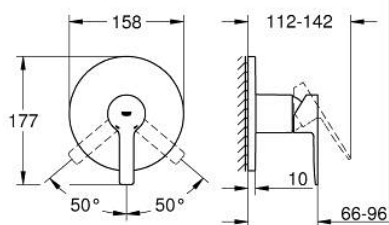

24 063 GN1 LINEARE СМЕСИТЕЛЬ ОДНОРЫЧАЖНЫЙ СКРЫТОГО МОНТАЖА ДЛЯ ДУША

ОПИСАНИЕ ПРОДУКТА

- Colour: холодный рассвет, матовый
- комплект верхней монтажной части для GROHE Rapido SmartBox 35 600/35 604 (универсальная встраиваемая часть)
- GROHE SilkMove керамический картридж Ø 46 мм
- GROHE LongLife finish - стойкое долговечное покрытие
- настенная панель с GROHE FastFixation (скрытоеуплотнение штока, скрытое крепление)
- металлическая накладная панель, регулируемая на 6°
- металлический рычаг
- без встраиваемого механизма 35 600/35 604 - приобретается отдельно
- распределение расхода: выход В или С = 30 л/мин

24 063 GN1 LINEARE СМЕСИТЕЛЬ ОДНОРЫЧАЖНЫЙ СКРЫТОГО МОНТАЖА ДЛЯ ДУША

ЗАПАСНЫЕ ЧАСТИ

- 1: Рычаг (Spare part-nr. 46988GN0)
- 2: escutcheon (Spare part-nr. 48428GN0)
- 3: Монтажная плата (Spare part-nr. 48439000)
- 4: Колпак (Spare part-nr. 09038GN0)
- 5: Картридж (Spare part-nr. 46048000)
- 6: Уплотнение (Spare part-nr. 48360000)
- 7: Ограничитель температуры (Spare part-nr. 46375000)*
- 8: Универсальный набор удлинителей, 25 мм (Spare part-nr. 14056000)*
- 9: Универсальный набор удлинителей для 1-рычажных смесителей, 50 мм (Spare part-nr. 14057000)*