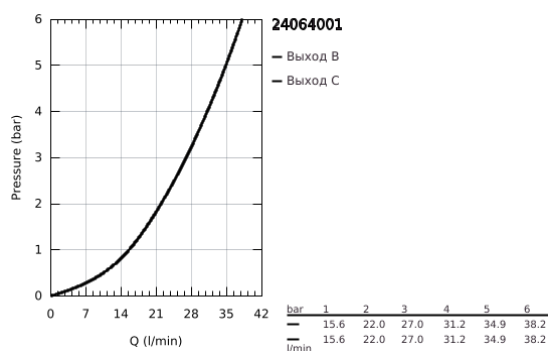

## 24 064 001 LINEARE СМЕСИТЕЛЬ ОДНОРЫЧАЖНЫЙ СКРЫТОГО МОНТАЖА ДЛЯ ВАННЫ С ПЕРЕКЛЮЧАТЕЛЕМ НА 2 ПОЛОЖЕНИЯ

### ОПИСАНИЕ ПРОДУКТА

- Colour: хром
- комплект верхней монтажной части для GROHE Rapido SmartBox 35 600/35 604 (универсальная встраиваемая часть)
- GROHE SilkMove керамический картридж Ø 46 мм
- GROHE LongLife Finish - стойкое долговечное покрытие
- настенная панель с GROHE FastFixation (скрытоеуплотнение штока, скрытое крепление)
- металлическая накладная панель, регулируемая на 6°
- металлический рычаг
- автоматический переключатель на 2 положения
- без встраиваемого механизма 35 600/35 604 - приобретается отдельно
- распределение расхода: выход В = 27 л/мин, выход С = 27 л/мин