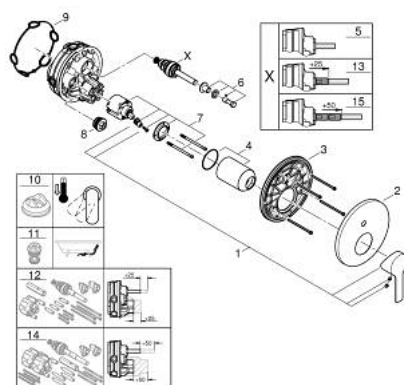

## 24 064 001 LINEARE СМЕСИТЕЛЬ ОДНОРЫЧАЖНЫЙ СКРЫТОГО МОНТАЖА ДЛЯ ВАННЫ С ПЕРЕКЛЮЧАТЕЛЕМ НА 2 ПОЛОЖЕНИЯ

### ОПИСАНИЕ ПРОДУКТА

- Colour: хром
- комплект верхней монтажной части для GROHE Rapido SmartBox 35 600/35 604 (универсальная встраиваемая часть)
- GROHE SilkMove керамический картридж Ø 46 мм
- GROHE LongLife Finish - стойкое долговечное покрытие
- настенная панель с GROHE FastFixation (скрытоеуплотнение штока, скрытое крепление)
- металлическая накладная панель, регулируемая на 6°
- металлический рычаг
- автоматический переключатель на 2 положения
- без встраиваемого механизма 35 600/35 604 - приобретается отдельно
- распределение расхода: выход В = 27 л/мин, выход С = 27 л/мин

### ЗАПАСНЫЕ ЧАСТИ

- 1: Рычаг (Spare part-nr. 46988000)
  - 2: Розетка (Spare part-nr. 48429000)
  - 3: Монтажная плата (Spare part-nr. 48440000)
  - 4: Колпак (Spare part-nr. 09038000)
  - 5: Переключатель (Spare part-nr. 48634000)
  - 6: Кнопка переключателя (Spare part-nr. 48637000)
  - 7: Картридж (Spare part-nr. 46048000)
  - 8: Обратный клапан (Spare part-nr. 49085000)
  - 9: Уплотнение (Spare part-nr. 48360000)
  - 10: Ограничитель температуры (Spare part-nr. 46375000)\*
  - 11: Набор защиты от обратного потока (DIN-EN1717) (Spare part-nr. 14055000)\*
  - 12: Универсальный набор удлинителей, 25 мм (Spare part-nr. 14056000)\*
  - 13: diverter (Spare part-nr. 48635000)\*
  - 14: Универсальный набор удлинителей для 1-рычажных смесителей, 50 мм (Spare part-nr. 14057000)\*
  - 15: diverter (Spare part-nr. 48636000)\*
- \* Optional accessories