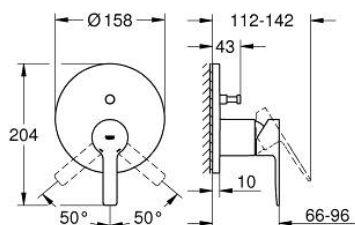

## 24 064 001 LINEARE СМЕСИТЕЛЬ ОДНОРЫЧАЖНЫЙ СКРЫТОГО МОНТАЖА ДЛЯ ВАННЫ С ПЕРЕКЛЮЧАТЕЛЕМ НА 2 ПОЛОЖЕНИЯ

### ОПИСАНИЕ ПРОДУКТА

- Colour: хром
- комплект верхней монтажной части для GROHE Rapido SmartBox 35 600/35 604 (универсальная встраиваемая часть)
- GROHE SilkMove керамический картридж Ø 46 мм
- GROHE LongLife Finish - стойкое долговечное покрытие
- настенная панель с GROHE FastFixation (скрытоеуплотнение штока, скрытое крепление)
- металлическая накладная панель, регулируемая на 6°
- металлический рычаг
- автоматический переключатель на 2 положения
- без встраиваемого механизма 35 600/35 604 - приобретается отдельно
- распределение расхода: выход В = 27 л/мин, выход С = 27 л/мин