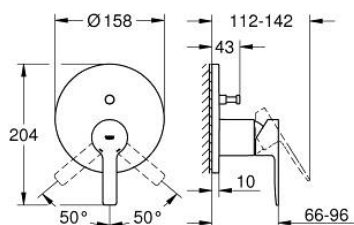

## 24 064 AL1 LINEARE СМЕСИТЕЛЬ ОДНОРЫЧАЖНЫЙ СКРЫТОГО МОНТАЖА ДЛЯ ВАННЫ С ПЕРЕКЛЮЧАТЕЛЕМ НА 2 ПОЛОЖЕНИЯ

### ОПИСАНИЕ ПРОДУКТА

- Colour: темный графит, матовый
- комплект верхней монтажной части для GROHE Rapido SmartBox 35 600/35 604 (универсальная встраиваемая часть)
- GROHE SilkMove керамический картридж Ø 46 мм
- GROHE LongLife finish - стойкое долговечное покрытие
- настенная панель с GROHE FastFixation (скрытоеуплотнение штока, скрытое крепление)
- металлическая накладная панель, регулируемая на 6°
- металлический рычаг
- автоматический переключатель на 2 положения
- без встраиваемого механизма 35 600/35 604 - приобретается отдельно
- распределение расхода: выход В = 27 л/мин, выход С = 27 л/мин