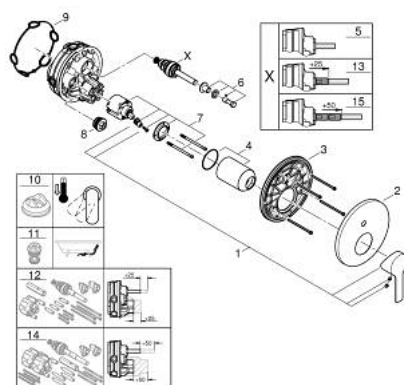

## 24 064 AL1 LINEARE СМЕСИТЕЛЬ ОДНОРЫЧАЖНЫЙ СКРЫТОГО МОНТАЖА ДЛЯ ВАННЫ С ПЕРЕКЛЮЧАТЕЛЕМ НА 2 ПОЛОЖЕНИЯ

### ОПИСАНИЕ ПРОДУКТА

- Colour: темный графит, матовый
- комплект верхней монтажной части для GROHE Rapido SmartBox 35 600/35 604 (универсальная встраиваемая часть)
- GROHE SilkMove керамический картридж Ø 46 мм
- GROHE LongLife finish - стойкое долговечное покрытие
- настенная панель с GROHE FastFixation (скрытоеуплотнение штока, скрытое крепление)
- металлическая накладная панель, регулируемая на 6°
- металлический рычаг
- автоматический переключатель на 2 положения
- без встраиваемого механизма 35 600/35 604 - приобретается отдельно
- распределение расхода: выход В = 27 л/мин, выход С = 27 л/мин

### ЗАПАСНЫЕ ЧАСТИ

- 1: Рычаг (Spare part-nr. 46988AL0)
  - 2: Розетка (Spare part-nr. 48429AL0)
  - 3: Монтажная плата (Spare part-nr. 48440000)
  - 4: Колпак (Spare part-nr. 09038AL0)
  - 5: Переключатель (Spare part-nr. 48634000)
  - 6: Кнопка переключателя (Spare part-nr. 48637AL0)
  - 7: Картридж (Spare part-nr. 46048000)
  - 8: Обратный клапан (Spare part-nr. 49085000)
  - 9: Уплотнение (Spare part-nr. 48360000)
  - 10: Ограничитель температуры (Spare part-nr. 46375000)\*
  - 11: Набор защиты от обратного потока (DIN-EN1717) (Spare part-nr. 14055000)\*
  - 12: Универсальный набор удлинителей, 25 мм (Spare part-nr. 14056000)\*
  - 13: diverter (Spare part-nr. 48635000)\*
  - 14: Универсальный набор удлинителей для 1-рычажных смесителей, 50 мм (Spare part-nr. 14057000)\*
  - 15: diverter (Spare part-nr. 48636000)\*
- \* Optional accessories