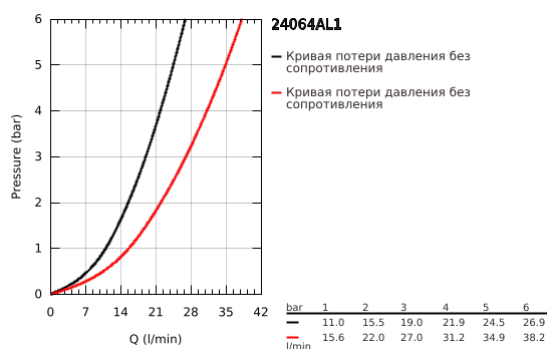

ОПИСАНИЕ ПРОДУКТА

- Colour: темный графит, матовый
- комплект верхней монтажной части для GROHE Rapido SmartBox 35 600/35 604 (универсальная встраиваемая часть)
- GROHE SilkMove керамический картридж Ø 46 мм
- GROHE LongLife finish - стойкое долговечное покрытие
- настенная панель с GROHE FastFixation (скрытоеуплотнение штока, скрытое крепление)
- металлическая накладная панель, регулируемая на 6°
- металлический рычаг
- автоматический переключатель на 2 положения
- без встраиваемого механизма 35 600/35 604 - приобретается отдельно
- распределение расхода: выход В = 27 л/мин, выход С = 27 л/мин