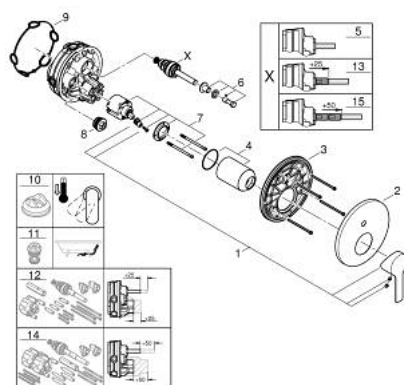

24 064 DC1 LINEARE СМЕСИТЕЛЬ ОДНОРЫЧАЖНЫЙ СКРЫТОГО МОНТАЖА ДЛЯ ВАННЫ С ПЕРЕКЛЮЧАТЕЛЕМ НА 2 ПОЛОЖЕНИЯ

ОПИСАНИЕ ПРОДУКТА

- Colour: суперсталь
- комплект верхней монтажной части для GROHE Rapido SmartBox 35 600/35 604 (универсальная встраиваемая часть)
- GROHE SilkMove керамический картридж Ø 46 мм
- GROHE LongLife finish - стойкое долговечное покрытие
- настенная панель с GROHE FastFixation (скрытоеуплотнение штока, скрытое крепление)
- металлическая накладная панель, регулируемая на 6°
- металлический рычаг
- автоматический переключатель на 2 положения
- без встраиваемого механизма 35 600/35 604 - приобретается отдельно
- распределение расхода: выход В = 27 л/мин, выход С = 27 л/мин

24 064 DC1 LINEARE СМЕСИТЕЛЬ ОДНОРЫЧАЖНЫЙ СКРЫТОГО МОНТАЖА ДЛЯ ВАННЫ С ПЕРЕКЛЮЧАТЕЛЕМ НА 2 ПОЛОЖЕНИЯ

ЗАПАСНЫЕ ЧАСТИ

- 1: Рычаг (Spare part-nr. 46988DC0)
 - 2: Розетка (Spare part-nr. 48429DC0)
 - 3: Монтажная плата (Spare part-nr. 48440000)
 - 4: Колпак (Spare part-nr. 09038DC0)
 - 5: Переключатель (Spare part-nr. 48634000)
 - 6: Кнопка переключателя (Spare part-nr. 48637DC0)
 - 7: Картридж (Spare part-nr. 46048000)
 - 8: Обратный клапан (Spare part-nr. 49085000)
 - 9: Уплотнение (Spare part-nr. 48360000)
 - 10: Ограничитель температуры (Spare part-nr. 46375000)*
 - 11: Набор защиты от обратного потока (DIN-EN1717) (Spare part-nr. 14055000)*
 - 12: Универсальный набор удлинителей, 25 мм (Spare part-nr. 14056000)*
 - 13: diverter (Spare part-nr. 48635000)*
 - 14: Универсальный набор удлинителей для 1-рычажных смесителей, 50 мм (Spare part-nr. 14057000)*
 - 15: diverter (Spare part-nr. 48636000)*
- * Optional accessories