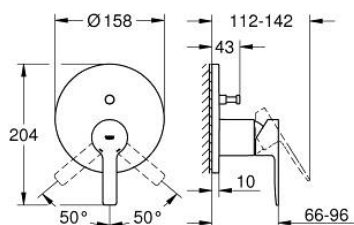

24 064 DC1 LINEARE СМЕСИТЕЛЬ ОДНОРЫЧАЖНЫЙ СКРЫТОГО МОНТАЖА ДЛЯ ВАННЫ С ПЕРЕКЛЮЧАТЕЛЕМ НА 2 ПОЛОЖЕНИЯ

ОПИСАНИЕ ПРОДУКТА

- Colour: суперсталь
- комплект верхней монтажной части для GROHE Rapido SmartBox 35 600/35 604 (универсальная встраиваемая часть)
- GROHE SilkMove керамический картридж Ø 46 мм
- GROHE LongLife finish - стойкое долговечное покрытие
- настенная панель с GROHE FastFixation (скрытоеуплотнение штока, скрытое крепление)
- металлическая накладная панель, регулируемая на 6°
- металлический рычаг
- автоматический переключатель на 2 положения
- без встраиваемого механизма 35 600/35 604 - приобретается отдельно
- распределение расхода: выход В = 27 л/мин, выход С = 27 л/мин

24 064 DC1 LINEARE СМЕСИТЕЛЬ ОДНОРЫЧАЖНЫЙ СКРЫТОГО МОНТАЖА ДЛЯ ВАННЫ С ПЕРЕКЛЮЧАТЕЛЕМ НА 2 ПОЛОЖЕНИЯ

ЗАПАСНЫЕ ЧАСТИ

- 1: Рычаг (Spare part-nr. 46988DC0)
 - 2: Розетка (Spare part-nr. 48429DC0)
 - 3: Монтажная плата (Spare part-nr. 48440000)
 - 4: Колпак (Spare part-nr. 09038DC0)
 - 5: Переключатель (Spare part-nr. 48634000)
 - 6: Кнопка переключателя (Spare part-nr. 48637DC0)
 - 7: Картридж (Spare part-nr. 46048000)
 - 8: Обратный клапан (Spare part-nr. 49085000)
 - 9: Уплотнение (Spare part-nr. 48360000)
 - 10: Ограничитель температуры (Spare part-nr. 46375000)*
 - 11: Набор защиты от обратного потока (DIN-EN1717) (Spare part-nr. 14055000)*
 - 12: Универсальный набор удлинителей, 25 мм (Spare part-nr. 14056000)*
 - 13: diverter (Spare part-nr. 48635000)*
 - 14: Универсальный набор удлинителей для 1-рычажных смесителей, 50 мм (Spare part-nr. 14057000)*
 - 15: diverter (Spare part-nr. 48636000)*
- * Optional accessories