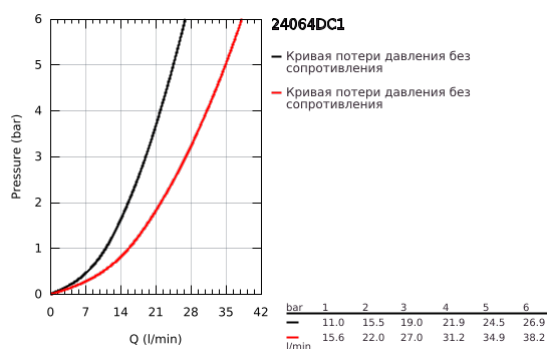

24 064 DC1 LINEARE СМЕСИТЕЛЬ ОДНОРЫЧАЖНЫЙ СКРЫТОГО МОНТАЖА ДЛЯ ВАННЫ С ПЕРЕКЛЮЧАТЕЛЕМ НА 2 ПОЛОЖЕНИЯ

ОПИСАНИЕ ПРОДУКТА

- Colour: суперсталь
- комплект верхней монтажной части для GROHE Rapido SmartBox 35 600/35 604 (универсальная встраиваемая часть)
- GROHE SilkMove керамический картридж Ø 46 мм
- GROHE LongLife finish - стойкое долговечное покрытие
- настенная панель с GROHE FastFixation (скрытоеуплотнение штока, скрытое крепление)
- металлическая накладная панель, регулируемая на 6°
- металлический рычаг
- автоматический переключатель на 2 положения
- без встраиваемого механизма 35 600/35 604 - приобретается отдельно
- распределение расхода: выход В = 27 л/мин, выход С = 27 л/мин