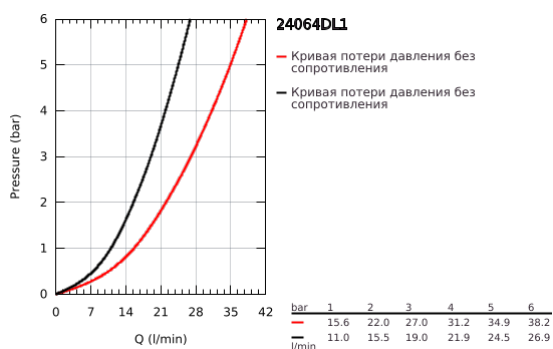

24 064 DL1 LINEARE СМЕСИТЕЛЬ ОДНОРЫЧАЖНЫЙ СКРЫТОГО МОНТАЖА ДЛЯ ВАННЫ С ПЕРЕКЛЮЧАТЕЛЕМ НА 2 ПОЛОЖЕНИЯ

ОПИСАНИЕ ПРОДУКТА

- Colour: теплый закат, матовый
- комплект верхней монтажной части для GROHE Rapido SmartBox 35 600/35 604 (универсальная встраиваемая часть)
- GROHE SilkMove керамический картридж Ø 46 мм
- GROHE LongLife finish - стойкое долговечное покрытие
- настенная панель с GROHE FastFixation (скрытоеуплотнение штока, скрытое крепление)
- металлическая накладная панель, регулируемая на 6°
- металлический рычаг
- автоматический переключатель на 2 положения
- без встраиваемого механизма 35 600/35 604 - приобретается отдельно
- распределение расхода: выход В = 27 л/мин, выход С = 27 л/мин