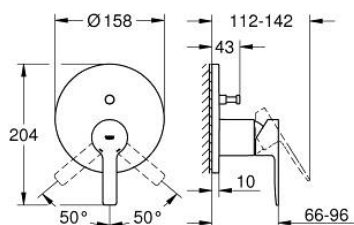

24 064 DL1 LINEARE СМЕСИТЕЛЬ ОДНОРЫЧАЖНЫЙ СКРЫТОГО МОНТАЖА ДЛЯ ВАННЫ С ПЕРЕКЛЮЧАТЕЛЕМ НА 2 ПОЛОЖЕНИЯ

ОПИСАНИЕ ПРОДУКТА

- Colour: теплый закат, матовый
- комплект верхней монтажной части для GROHE Rapido SmartBox 35 600/35 604 (универсальная встраиваемая часть)
- GROHE SilkMove керамический картридж Ø 46 мм
- GROHE LongLife finish - стойкое долговечное покрытие
- настенная панель с GROHE FastFixation (скрытоеуплотнение штока, скрытое крепление)
- металлическая накладная панель, регулируемая на 6°
- металлический рычаг
- автоматический переключатель на 2 положения
- без встраиваемого механизма 35 600/35 604 - приобретается отдельно
- распределение расхода: выход В = 27 л/мин, выход С = 27 л/мин

24 064 DL1 LINEARE СМЕСИТЕЛЬ ОДНОРЫЧАЖНЫЙ СКРЫТОГО МОНТАЖА ДЛЯ ВАННЫ С ПЕРЕКЛЮЧАТЕЛЕМ НА 2 ПОЛОЖЕНИЯ

ЗАПАСНЫЕ ЧАСТИ

- 1: Рычаг (Spare part-nr. 46988DL0)
 - 2: Розетка (Spare part-nr. 48429DL0)
 - 3: Монтажная плата (Spare part-nr. 48440000)
 - 4: Колпак (Spare part-nr. 09038DL0)
 - 5: Переключатель (Spare part-nr. 48634000)
 - 6: Кнопка переключателя (Spare part-nr. 48637DL0)
 - 7: Картридж (Spare part-nr. 46048000)
 - 8: Обратный клапан (Spare part-nr. 49085000)
 - 9: Уплотнение (Spare part-nr. 48360000)
 - 10: Ограничитель температуры (Spare part-nr. 46375000)*
 - 11: Набор защиты от обратного потока (DIN-EN1717) (Spare part-nr. 14055000)*
 - 12: Универсальный набор удлинителей, 25 мм (Spare part-nr. 14056000)*
 - 13: diverter (Spare part-nr. 48635000)*
 - 14: Универсальный набор удлинителей для 1-рычажных смесителей, 50 мм (Spare part-nr. 14057000)*
 - 15: diverter (Spare part-nr. 48636000)*
- * Optional accessories