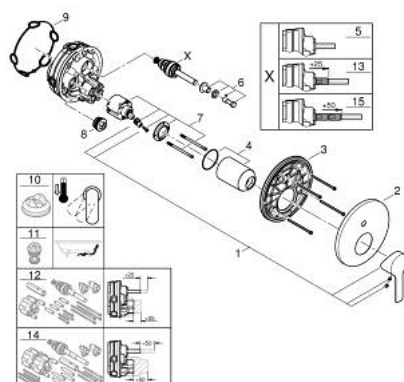

24 064 DL1 LINEARE СМЕСИТЕЛЬ ОДНОРЫЧАЖНЫЙ СКРЫТОГО МОНТАЖА ДЛЯ ВАННЫ С ПЕРЕКЛЮЧАТЕЛЕМ НА 2 ПОЛОЖЕНИЯ

ОПИСАНИЕ ПРОДУКТА

- Colour: теплый закат, матовый
- комплект верхней монтажной части для GROHE Rapido SmartBox 35 600/35 604 (универсальная встраиваемая часть)
- GROHE SilkMove керамический картридж Ø 46 мм
- GROHE LongLife finish - стойкое долговечное покрытие
- настенная панель с GROHE FastFixation (скрытоеуплотнение штока, скрытое крепление)
- металлическая накладная панель, регулируемая на 6°
- металлический рычаг
- автоматический переключатель на 2 положения
- без встраиваемого механизма 35 600/35 604 - приобретается отдельно
- распределение расхода: выход В = 27 л/мин, выход С = 27 л/мин

24 064 DL1 LINEARE СМЕСИТЕЛЬ ОДНОРЫЧАЖНЫЙ СКРЫТОГО МОНТАЖА ДЛЯ ВАННЫ С ПЕРЕКЛЮЧАТЕЛЕМ НА 2 ПОЛОЖЕНИЯ

ЗАПАСНЫЕ ЧАСТИ

- 1: Рычаг (Spare part-nr. 46988DL0)
 - 2: Розетка (Spare part-nr. 48429DL0)
 - 3: Монтажная плата (Spare part-nr. 48440000)
 - 4: Колпак (Spare part-nr. 09038DL0)
 - 5: Переключатель (Spare part-nr. 48634000)
 - 6: Кнопка переключателя (Spare part-nr. 48637DL0)
 - 7: Картридж (Spare part-nr. 46048000)
 - 8: Обратный клапан (Spare part-nr. 49085000)
 - 9: Уплотнение (Spare part-nr. 48360000)
 - 10: Ограничитель температуры (Spare part-nr. 46375000)*
 - 11: Набор защиты от обратного потока (DIN-EN1717) (Spare part-nr. 14055000)*
 - 12: Универсальный набор удлинителей, 25 мм (Spare part-nr. 14056000)*
 - 13: diverter (Spare part-nr. 48635000)*
 - 14: Универсальный набор удлинителей для 1-рычажных смесителей, 50 мм (Spare part-nr. 14057000)*
 - 15: diverter (Spare part-nr. 48636000)*
- * Optional accessories