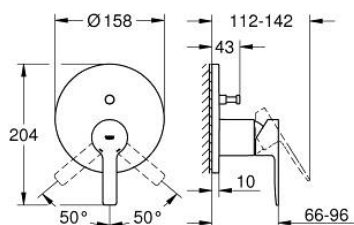

24 064 GN1 LINEARE СМЕСИТЕЛЬ ОДНОРЫЧАЖНЫЙ СКРЫТОГО МОНТАЖА ДЛЯ ВАННЫ С ПЕРЕКЛЮЧАТЕЛЕМ НА 2 ПОЛОЖЕНИЯ

ОПИСАНИЕ ПРОДУКТА

- Colour: холодный рассвет, матовый
- комплект верхней монтажной части для GROHE Rapido SmartBox 35 600/35 604 (универсальная встраиваемая часть)
- GROHE SilkMove керамический картридж Ø 46 мм
- GROHE LongLife finish - стойкое долговечное покрытие
- настенная панель с GROHE FastFixation (скрытоеуплотнение штока, скрытое крепление)
- металлическая накладная панель, регулируемая на 6°
- металлический рычаг
- автоматический переключатель на 2 положения
- без встраиваемого механизма 35 600/35 604 - приобретается отдельно
- распределение расхода: выход В = 27 л/мин, выход С = 27 л/мин

24 064 GN1 LINEARE СМЕСИТЕЛЬ ОДНОРЫЧАЖНЫЙ СКРЫТОГО МОНТАЖА ДЛЯ ВАННЫ С ПЕРЕКЛЮЧАТЕЛЕМ НА 2 ПОЛОЖЕНИЯ

ЗАПАСНЫЕ ЧАСТИ

- 1: Рычаг (Spare part-nr. 46988GN0)
 - 2: Розетка (Spare part-nr. 48429GN0)
 - 3: Монтажная плата (Spare part-nr. 48440000)
 - 4: Колпак (Spare part-nr. 09038GN0)
 - 5: Переключатель (Spare part-nr. 48634000)
 - 6: Кнопка переключателя (Spare part-nr. 48637GN0)
 - 7: Картридж (Spare part-nr. 46048000)
 - 8: Обратный клапан (Spare part-nr. 49085000)
 - 9: Уплотнение (Spare part-nr. 48360000)
 - 10: Ограничитель температуры (Spare part-nr. 46375000)*
 - 11: Набор защиты от обратного потока (DIN-EN1717) (Spare part-nr. 14055000)*
 - 12: Универсальный набор удлинителей, 25 мм (Spare part-nr. 14056000)*
 - 13: diverter (Spare part-nr. 48635000)*
 - 14: Универсальный набор удлинителей для 1-рычажных смесителей, 50 мм (Spare part-nr. 14057000)*
 - 15: diverter (Spare part-nr. 48636000)*
- * Optional accessories