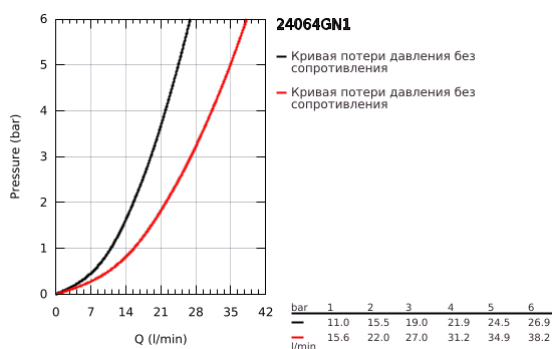

24 064 GN1 LINEARE СМЕСИТЕЛЬ ОДНОРЫЧАЖНЫЙ СКРЫТОГО МОНТАЖА ДЛЯ ВАННЫ С ПЕРЕКЛЮЧАТЕЛЕМ НА 2 ПОЛОЖЕНИЯ

ОПИСАНИЕ ПРОДУКТА

- Colour: холодный рассвет, матовый
- комплект верхней монтажной части для GROHE Rapido SmartBox 35 600/35 604 (универсальная встраиваемая часть)
- GROHE SilkMove керамический картридж Ø 46 мм
- GROHE LongLife finish - стойкое долговечное покрытие
- настенная панель с GROHE FastFixation (скрытоеуплотнение штока, скрытое крепление)
- металлическая накладная панель, регулируемая на 6°
- металлический рычаг
- автоматический переключатель на 2 положения
- без встраиваемого механизма 35 600/35 604 - приобретается отдельно
- распределение расхода: выход В = 27 л/мин, выход С = 27 л/мин