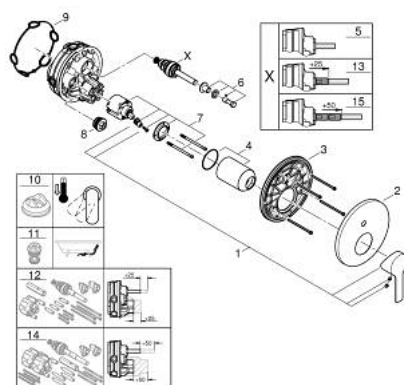

24 064 GN1 LINEARE СМЕСИТЕЛЬ ОДНОРЫЧАЖНЫЙ СКРЫТОГО МОНТАЖА ДЛЯ ВАННЫ С ПЕРЕКЛЮЧАТЕЛЕМ НА 2 ПОЛОЖЕНИЯ

ОПИСАНИЕ ПРОДУКТА

- Colour: холодный рассвет, матовый
- комплект верхней монтажной части для GROHE Rapido SmartBox 35 600/35 604 (универсальная встраиваемая часть)
- GROHE SilkMove керамический картридж Ø 46 мм
- GROHE LongLife finish - стойкое долговечное покрытие
- настенная панель с GROHE FastFixation (скрытоеуплотнение штока, скрытое крепление)
- металлическая накладная панель, регулируемая на 6°
- металлический рычаг
- автоматический переключатель на 2 положения
- без встраиваемого механизма 35 600/35 604 - приобретается отдельно
- распределение расхода: выход В = 27 л/мин, выход С = 27 л/мин

24 064 GN1 LINEARE СМЕСИТЕЛЬ ОДНОРЫЧАЖНЫЙ СКРЫТОГО МОНТАЖА ДЛЯ ВАННЫ С ПЕРЕКЛЮЧАТЕЛЕМ НА 2 ПОЛОЖЕНИЯ

ЗАПАСНЫЕ ЧАСТИ

- 1: Рычаг (Spare part-nr. 46988GN0)
 - 2: Розетка (Spare part-nr. 48429GN0)
 - 3: Монтажная плата (Spare part-nr. 48440000)
 - 4: Колпак (Spare part-nr. 09038GN0)
 - 5: Переключатель (Spare part-nr. 48634000)
 - 6: Кнопка переключателя (Spare part-nr. 48637GN0)
 - 7: Картридж (Spare part-nr. 46048000)
 - 8: Обратный клапан (Spare part-nr. 49085000)
 - 9: Уплотнение (Spare part-nr. 48360000)
 - 10: Ограничитель температуры (Spare part-nr. 46375000)*
 - 11: Набор защиты от обратного потока (DIN-EN1717) (Spare part-nr. 14055000)*
 - 12: Универсальный набор удлинителей, 25 мм (Spare part-nr. 14056000)*
 - 13: diverter (Spare part-nr. 48635000)*
 - 14: Универсальный набор удлинителей для 1-рычажных смесителей, 50 мм (Spare part-nr. 14057000)*
 - 15: diverter (Spare part-nr. 48636000)*
- * Optional accessories