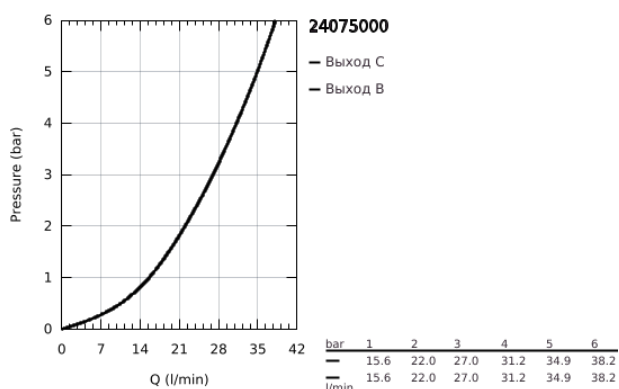

### ОПИСАНИЕ ПРОДУКТА

- Colour: хром
- комплект верхней монтажной части для GROHE Rapido SmartBox 35 600/35 604 (универсальная встраиваемая часть)
- GROHE TurboStat компактный картридж с восковым термоэлементом
- GROHE LongLife Finish - стойкое долговечное покрытие
- настенная панель с GROHE FastFixation (скрытоеуплотнение штока, скрытое крепление)
- металлическая накладная панель, регулируемая на 6°
- GROHE SafeStop стопор безопасности при 38°C
- GROHE SafeStop Plus опционно ограничитель температуры на 43°C / 46°C, включен
- встроенные обратные клапаны и грязеулавливающие фильтры
- керамический запорный вентиль, 120°
- без встраиваемого механизма 35 600/35 604 - приобретается отдельно
- распределение расхода: выход В = 27 л/мин, выход С = 30 л/мин