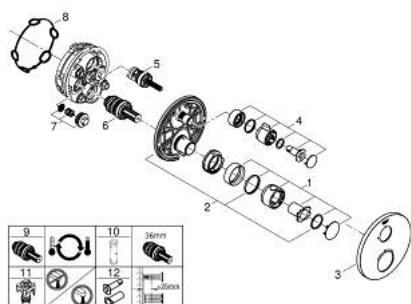

### ОПИСАНИЕ ПРОДУКТА

- Colour: хром
- комплект верхней монтажной части для GROHE Rapido SmartBox 35 600/35 604 (универсальная встраиваемая часть)
- GROHE TurboStat компактный картридж с восковым термоэлементом
- GROHE LongLife Finish - стойкое долговечное покрытие
- настенная панель с GROHE FastFixation (скрытоеуплотнение штока, скрытое крепление)
- металлическая накладная панель, регулируемая на 6°
- GROHE SafeStop стопор безопасности при 38°C
- GROHE SafeStop Plus опционно ограничитель температуры на 43°C / 46°C, включен
- встроенные обратные клапаны и грязеулавливающие фильтры
- керамический запорный вентиль, 120°
- без встраиваемого механизма 35 600/35 604 - приобретается отдельно
- распределение расхода: выход В = 27 л/мин, выход С = 30 л/мин

### ЗАПАСНЫЕ ЧАСТИ

- 1: Ручка температуры (Spare part-nr. 49082000)
- 2: Монтажная плата (Spare part-nr. 49080000)
- 3: Розетка (Spare part-nr. 49073000)
- 4: Запорная рукоятка (Spare part-nr. 49083000)
- 5: Аквадиммер (Spare part-nr. 49084000)
- 6: Компактный термостатический картридж 3/4" (Spare part-nr. 49028000)
- 7: Обратный клапан (Spare part-nr. 49085000)
- 8: Уплотнение (Spare part-nr. 48360000)
- 9: GROHE TurboStat картридж 3/4" (Spare part-nr. 49003000)\*
- 10: Ключ (Spare part-nr. 49059000)\*
- 11: Набор запорных клапанов (Spare part-nr. 1405300M)\*
- 12: Универсальный набор удлинителей для термостатов с 2 рукоятками, 25 мм (Spare part-nr. 14058000)\*