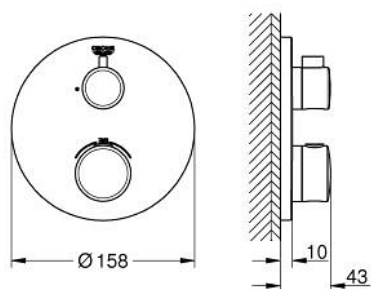

### ОПИСАНИЕ ПРОДУКТА

- Colour: хром
- комплект верхней монтажной части для GROHE Rapido SmartBox 35 600/35 604 (универсальная встраиваемая часть)
- GROHE TurboStat компактный картридж с восковым термоэлементом
- GROHE LongLife Finish - стойкое долговечное покрытие
- настенная панель с GROHE FastFixation (скрытоеуплотнение штока, скрытое крепление)
- металлическая накладная панель, регулируемая на 6°
- GROHE SafeStop стопор безопасности при 38°C
- GROHE SafeStop Plus опционно ограничитель температуры на 43°C / 46°C, включен
- встроенные обратные клапаны и грязеулавливающие фильтры
- керамический запорный вентиль, 120°
- без встраиваемого механизма 35 600/35 604 - приобретается отдельно
- распределение расхода: выход В = 27 л/мин, выход С = 30 л/мин

### ЗАПАСНЫЕ ЧАСТИ

- 1: Ручка температуры (Spare part-nr. 49082000)
- 2: Монтажная плата (Spare part-nr. 49080000)
- 3: Розетка (Spare part-nr. 49073000)
- 4: Запорная рукоятка (Spare part-nr. 49083000)
- 5: Аквадиммер (Spare part-nr. 49084000)
- 6: Компактный термостатический картридж 3/4" (Spare part-nr. 49028000)
- 7: Обратный клапан (Spare part-nr. 49085000)
- 8: Уплотнение (Spare part-nr. 48360000)
- 9: GROHE TurboStat картридж 3/4" (Spare part-nr. 49003000)\*
- 10: Ключ (Spare part-nr. 49059000)\*
- 11: Набор запорных клапанов (Spare part-nr. 1405300M)\*
- 12: Универсальный набор удлинителей для термостатов с 2 рукоятками, 25 мм (Spare part-nr. 14058000)\*