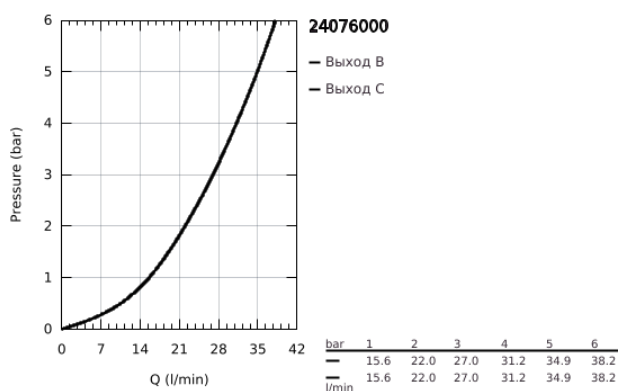

24 076 000 ГРОНТHERM ТЕРМОСТАТ ДЛЯ ДУША С ПЕРЕКЛЮЧАТЕЛЕМ НА 2 ПОЛОЖЕНИЯ

ОПИСАНИЕ ПРОДУКТА

- Colour: хром
- комплект верхней монтажной части для GROHE Rapido SmartBox 35 600/35 604 (универсальная встраиваемая часть)
- GROHE TurboStat компактный картридж с восковым термоэлементом
- GROHE LongLife Finish - стойкое долговечное покрытие
- настенная панель с GROHE FastFixation (скрытоеуплотнение штока, скрытое крепление)
- металлическая накладная панель, регулируемая на 6°
- графическое изображение: верхний душ и ручной душ
- GROHE SafeStop стопор безопасности при 38°C
- GROHE SafeStop Plus опционно ограничитель температуры на 43°C / 46°C, включен
- GROHE AquaDimmer, встроенный переключатель
- распределение расхода: выход В = 27 л/мин, выход С = 30 л/мин
- приобретается отдельно: встраиваемая часть
- без встраиваемого механизма 35 600/35 604 - приобретается отдельно