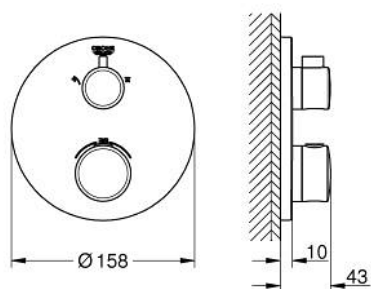

24 076 000 ГРОНТHERM ТЕРМОСТАТ ДЛЯ ДУША С ПЕРЕКЛЮЧАТЕЛЕМ НА 2 ПОЛОЖЕНИЯ

ОПИСАНИЕ ПРОДУКТА

- Colour: хром
- комплект верхней монтажной части для GROHE Rapido SmartBox 35 600/35 604 (универсальная встраиваемая часть)
- GROHE TurboStat компактный картридж с восковым термоэлементом
- GROHE LongLife Finish - стойкое долговечное покрытие
- настенная панель с GROHE FastFixation (скрытоеуплотнение штока, скрытое крепление)
- металлическая накладная панель, регулируемая на 6°
- графическое изображение: верхний душ и ручной душ
- GROHE SafeStop стопор безопасности при 38°C
- GROHE SafeStop Plus опционно ограничитель температуры на 43°C / 46°C, включен
- GROHE AquaDimmer, встроенный переключатель
- распределение расхода: выход В = 27 л/мин, выход С = 30 л/мин
- приобретается отдельно: встраиваемая часть
- без встраиваемого механизма 35 600/35 604 - приобретается отдельно

24 076 000 ГРОНТHERM ТЕРМОСТАТ ДЛЯ ДУША С ПЕРЕКЛЮЧАТЕЛЕМ НА 2 ПОЛОЖЕНИЯ

ЗАПАСНЫЕ ЧАСТИ

- 1: Ручка температуры (Spare part-nr. 49082000)
- 2: Монтажная плата (Spare part-nr. 49080000)
- 3: Розетка (Spare part-nr. 49074000)
- 4: Запорная рукоятка (Spare part-nr. 49081000)
- 5: Аквадиммер (Spare part-nr. 49084000)
- 6: Компактный термостатический картридж 3/4" (Spare part-nr. 49028000)
- 7: Обратный клапан (Spare part-nr. 49085000)
- 8: Уплотнение (Spare part-nr. 48360000)
- 9: GROHE TurboStat картридж 3/4" (Spare part-nr. 49003000)*
- 10: Ключ (Spare part-nr. 49059000)*
- 11: Набор запорных клапанов (Spare part-nr. 1405300M)*
- 12: Универсальный набор удлинителей для термостатов с 2 рукоятками, 25 мм (Spare part-nr. 14058000)*