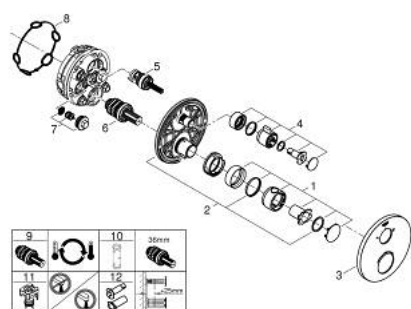

24 076 000 ГРОНТHERM ТЕРМОСТАТ ДЛЯ ДУША С ПЕРЕКЛЮЧАТЕЛЕМ НА 2 ПОЛОЖЕНИЯ

ОПИСАНИЕ ПРОДУКТА

- Colour: хром
- комплект верхней монтажной части для GROHE Rapido SmartBox 35 600/35 604 (универсальная встраиваемая часть)
- GROHE TurboStat компактный картридж с восковым термоэлементом
- GROHE LongLife Finish - стойкое долговечное покрытие
- настенная панель с GROHE FastFixation (скрытоеуплотнение штока, скрытое крепление)
- металлическая накладная панель, регулируемая на 6°
- графическое изображение: верхний душ и ручной душ
- GROHE SafeStop стопор безопасности при 38°C
- GROHE SafeStop Plus опционно ограничитель температуры на 43°C / 46°C, включен
- GROHE AquaDimmer, встроенный переключатель
- распределение расхода: выход В = 27 л/мин, выход С = 30 л/мин
- приобретается отдельно: встраиваемая часть
- без встраиваемого механизма 35 600/35 604 - приобретается отдельно

24 076 000 ГРОНТHERM ТЕРМОСТАТ ДЛЯ ДУША С ПЕРЕКЛЮЧАТЕЛЕМ НА 2 ПОЛОЖЕНИЯ

ЗАПАСНЫЕ ЧАСТИ

- 1: Ручка температуры (Spare part-nr. 49082000)
- 2: Монтажная плата (Spare part-nr. 49080000)
- 3: Розетка (Spare part-nr. 49074000)
- 4: Запорная рукоятка (Spare part-nr. 49081000)
- 5: Аквадиммер (Spare part-nr. 49084000)
- 6: Компактный термостатический картридж 3/4" (Spare part-nr. 49028000)
- 7: Обратный клапан (Spare part-nr. 49085000)
- 8: Уплотнение (Spare part-nr. 48360000)
- 9: GROHE TurboStat картридж 3/4" (Spare part-nr. 49003000)*
- 10: Ключ (Spare part-nr. 49059000)*
- 11: Набор запорных клапанов (Spare part-nr. 1405300M)*
- 12: Универсальный набор удлинителей для термостатов с 2 рукоятками, 25 мм (Spare part-nr. 14058000)*