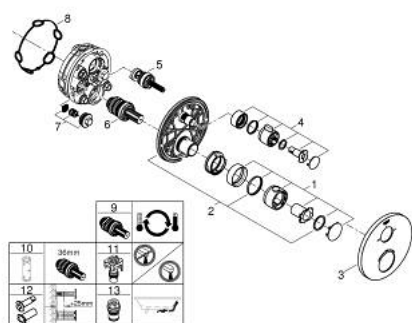

### ОПИСАНИЕ ПРОДУКТА

- Colour: хром
- комплект верхней монтажной части для GROHE Rapido SmartBox 35 600/35 604 (универсальная встраиваемая часть)
- GROHE TurboStat компактный картридж с восковым термоэлементом
- GROHE LongLife Finish - стойкое долговечное покрытие
- настенная панель с GROHE FastFixation (скрытоеуплотнение штока, скрытое крепление)
- металлическая накладная панель, регулируемая на 6°
- графическое обозначение: ванна и душ
- GROHE SafeStop стопор безопасности при 38°C
- GROHE SafeStop Plus опционно ограничитель температуры на 43°C / 46°C, включен
- GROHE AquaDimmer, встроенный переключатель
- без встраиваемого механизма 35 600/35 604 - приобретается отдельно
- распределение расхода: выход В = 27 л/мин, выход С = 30 л/мин

### ЗАПАСНЫЕ ЧАСТИ

- 1: Ручка температуры (Spare part-nr. 49082000)
- 2: Монтажная плата (Spare part-nr. 49080000)
- 3: Розетка (Spare part-nr. 49075000)
- 4: Запорная рукоятка (Spare part-nr. 49081000)
- 5: Аквадиммер (Spare part-nr. 49084000)
- 6: Компактный термостатический картридж 3/4" (Spare part-nr. 49028000)
- 7: Обратный клапан (Spare part-nr. 49085000)
- 8: Уплотнение (Spare part-nr. 48360000)
- 9: GROHE TurboStat картридж 3/4" (Spare part-nr. 49003000)\*
- 10: Ключ (Spare part-nr. 49059000)\*
- 11: Набор запорных клапанов (Spare part-nr. 1405300M)\*
- 12: Универсальный набор удлинителей для термостатов с 2 рукоятками, 25 мм (Spare part-nr. 14058000)\*
- 13: Набор защиты от обратного потока (DIN-EN1717) (Spare part-nr. 14055000)\*