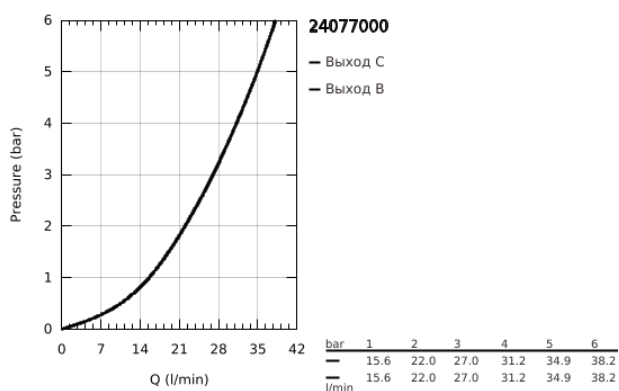

### ОПИСАНИЕ ПРОДУКТА

- Colour: хром
- комплект верхней монтажной части для GROHE Rapido SmartBox 35 600/35 604 (универсальная встраиваемая часть)
- GROHE TurboStat компактный картридж с восковым термоэлементом
- GROHE LongLife Finish - стойкое долговечное покрытие
- настенная панель с GROHE FastFixation (скрытоеуплотнение штока, скрытое крепление)
- металлическая накладная панель, регулируемая на 6°
- графическое обозначение: ванна и душ
- GROHE SafeStop стопор безопасности при 38°C
- GROHE SafeStop Plus опционно ограничитель температуры на 43°C / 46°C, включен
- GROHE AquaDimmer, встроенный переключатель
- без встраиваемого механизма 35 600/35 604 - приобретается отдельно
- распределение расхода: выход В = 27 л/мин, выход С = 30 л/мин