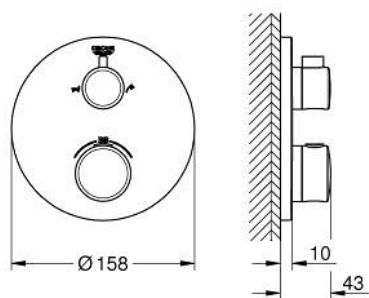

### ОПИСАНИЕ ПРОДУКТА

- Colour: хром
- комплект верхней монтажной части для GROHE Rapido SmartBox 35 600/35 604 (универсальная встраиваемая часть)
- GROHE TurboStat компактный картридж с восковым термоэлементом
- GROHE LongLife Finish - стойкое долговечное покрытие
- настенная панель с GROHE FastFixation (скрытоеуплотнение штока, скрытое крепление)
- металлическая накладная панель, регулируемая на 6°
- графическое обозначение: ванна и душ
- GROHE SafeStop стопор безопасности при 38°C
- GROHE SafeStop Plus опционно ограничитель температуры на 43°C / 46°C, включен
- GROHE AquaDimmer, встроенный переключатель
- без встраиваемого механизма 35 600/35 604 - приобретается отдельно
- распределение расхода: выход В = 27 л/мин, выход С = 30 л/мин

### ЗАПАСНЫЕ ЧАСТИ

- 1: Ручка температуры (Spare part-nr. 49082000)
- 2: Монтажная плата (Spare part-nr. 49080000)
- 3: Розетка (Spare part-nr. 49075000)
- 4: Запорная рукоятка (Spare part-nr. 49081000)
- 5: Аквадиммер (Spare part-nr. 49084000)
- 6: Компактный термостатический картридж 3/4" (Spare part-nr. 49028000)
- 7: Обратный клапан (Spare part-nr. 49085000)
- 8: Уплотнение (Spare part-nr. 48360000)
- 9: GROHE TurboStat картридж 3/4" (Spare part-nr. 49003000)\*
- 10: Ключ (Spare part-nr. 49059000)\*
- 11: Набор запорных клапанов (Spare part-nr. 1405300M)\*
- 12: Универсальный набор удлинителей для термостатов с 2 рукоятками, 25 мм (Spare part-nr. 14058000)\*
- 13: Набор защиты от обратного потока (DIN-EN1717) (Spare part-nr. 14055000)\*