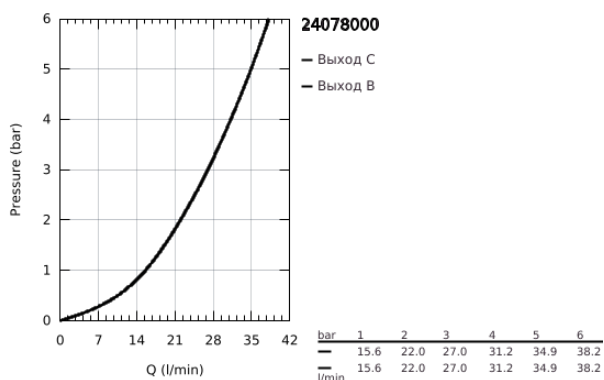

### ОПИСАНИЕ ПРОДУКТА

- Colour: хром
- комплект верхней монтажной части для GROHE Rapido SmartBox 35 600/35 604 (универсальная встраиваемая часть)
- GROHE TurboStat компактный картридж с восковым термoeлементом
- GROHE LongLife Finish - стойкое долговечное покрытие
- настенная панель с GROHE FastFixation (скрытоеуплотнение штока, скрытое крепление)
- металлическая накладная панель, регулируемая на 6°
- GROHE SafeStop стопор безопасности при 38°C
- GROHE SafeStop Plus опционно ограничитель температуры на 43°C / 46°C, включен
- встроенные обратные клапаны и грязеулавливающие фильтры
- керамический запорный вентиль, 120°
- распределение расхода: выход В = 27 л/мин, выход С = 30 л/мин
- без встраиваемого механизма 35 600/35 604 - приобретается отдельно