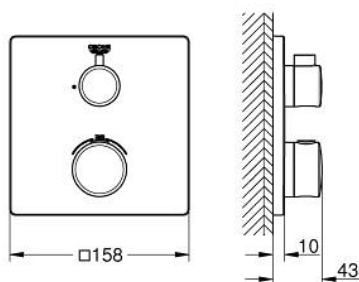

### ОПИСАНИЕ ПРОДУКТА

- Colour: хром
- комплект верхней монтажной части для GROHE Rapido SmartBox 35 600/35 604 (универсальная встраиваемая часть)
- GROHE TurboStat компактный картридж с восковым термoeлементом
- GROHE LongLife Finish - стойкое долговечное покрытие
- настенная панель с GROHE FastFixation (скрытоеуплотнение штока, скрытое крепление)
- металлическая накладная панель, регулируемая на 6°
- GROHE SafeStop стопор безопасности при 38°C
- GROHE SafeStop Plus опционно ограничитель температуры на 43°C / 46°C, включен
- встроенные обратные клапаны и грязеулавливающие фильтры
- керамический запорный вентиль, 120°
- распределение расхода: выход В = 27 л/мин, выход С = 30 л/мин
- без встраиваемого механизма 35 600/35 604 - приобретается отдельно