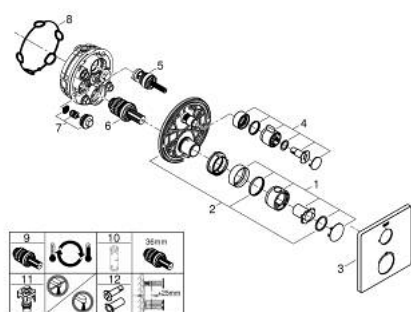

### ОПИСАНИЕ ПРОДУКТА

- Colour: хром
- комплект верхней монтажной части для GROHE Rapido SmartBox 35 600/35 604 (универсальная встраиваемая часть)
- GROHE TurboStat компактный картридж с восковым термoeлементом
- GROHE LongLife Finish - стойкое долговечное покрытие
- настенная панель с GROHE FastFixation (скрытоеуплотнение штока, скрытое крепление)
- металлическая накладная панель, регулируемая на 6°
- GROHE SafeStop стопор безопасности при 38°C
- GROHE SafeStop Plus опционно ограничитель температуры на 43°C / 46°C, включен
- встроенные обратные клапаны и грязеулавливающие фильтры
- керамический запорный вентиль, 120°
- распределение расхода: выход В = 27 л/мин, выход С = 30 л/мин
- без встраиваемого механизма 35 600/35 604 - приобретается отдельно

### ЗАПАСНЫЕ ЧАСТИ

- 1: Ручка температуры (Spare part-nr. 49082000)
  - 2: Монтажная плата (Spare part-nr. 49080000)
  - 3: Розетка (Spare part-nr. 49076000)
  - 4: Запорная рукоятка (Spare part-nr. 49083000)
  - 5: Аквадиммер (Spare part-nr. 49084000)
  - 6: Компактный термостатический картридж 3/4" (Spare part-nr. 49028000)
  - 7: Обратный клапан (Spare part-nr. 49085000)
  - 8: Уплотнение (Spare part-nr. 48360000)
  - 9: GROHE TurboStat картридж 3/4" (Spare part-nr. 49003000)\*
  - 10: Ключ (Spare part-nr. 49059000)\*
  - 11: Набор запорных клапанов (Spare part-nr. 1405300M)\*
  - 12: Универсальный набор удлинителей для термостатов с 2 рукоятками, 25 мм (Spare part-nr. 14058000)\*
- \* Optional accessories