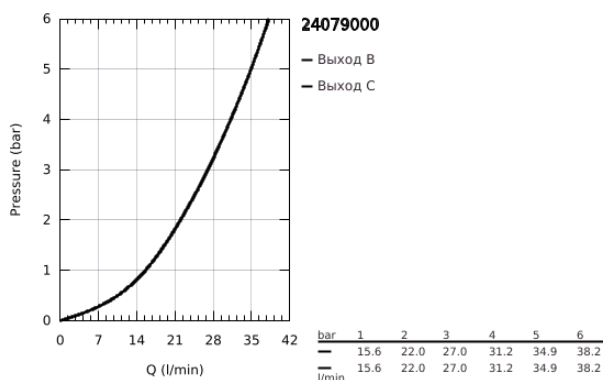

24 079 000 ГРОНТЕРМ ТЕРМОСТАТ ДЛЯ ДУША С ПЕРЕКЛЮЧАТЕЛЕМ НА 2 ПОЛОЖЕНИЯ

ОПИСАНИЕ ПРОДУКТА

- Colour: хром
- комплект верхней монтажной части для GROHE Rapido SmartBox 35 600/35 604 (универсальная встраиваемая часть)
- GROHE TurboStat компактный картридж с восковым термоэлементом
- GROHE LongLife Finish - стойкое долговечное покрытие
- настенная панель с GROHE FastFixation (скрытоеуплотнение штока, скрытое крепление)
- металлическая накладная панель, регулируемая на 6°
- графическое изображение: верхний душ и ручной душ
- GROHE SafeStop стопор безопасности при 38°C
- GROHE SafeStop Plus опционно ограничитель температуры на 43°C / 46°C, включен
- GROHE AquaDimmer, встроенный переключатель
- распределение расхода: выход В = 27 л/мин, выход С = 30 л/мин
- без встраиваемого механизма 35 600/35 604 - приобретается отдельно