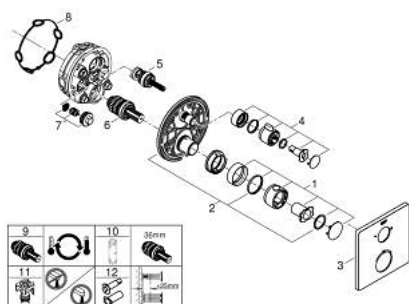

24 079 000 ГРОНТЕРМ ТЕРМОСТАТ ДЛЯ ДУША С ПЕРЕКЛЮЧАТЕЛЕМ НА 2 ПОЛОЖЕНИЯ

ОПИСАНИЕ ПРОДУКТА

- Colour: хром
- комплект верхней монтажной части для GROHE Rapido SmartBox 35 600/35 604 (универсальная встраиваемая часть)
- GROHE TurboStat компактный картридж с восковым термоэлементом
- GROHE LongLife Finish - стойкое долговечное покрытие
- настенная панель с GROHE FastFixation (скрытоеуплотнение штока, скрытое крепление)
- металлическая накладная панель, регулируемая на 6°
- графическое изображение: верхний душ и ручной душ
- GROHE SafeStop стопор безопасности при 38°C
- GROHE SafeStop Plus опционно ограничитель температуры на 43°C / 46°C, включен
- GROHE AquaDimmer, встроенный переключатель
- распределение расхода: выход В = 27 л/мин, выход С = 30 л/мин
- без встраиваемого механизма 35 600/35 604 - приобретается отдельно

24 079 000 ГРОНТHERM ТЕРМОСТАТ ДЛЯ ДУША С ПЕРЕКЛЮЧАТЕЛЕМ НА 2 ПОЛОЖЕНИЯ

ЗАПАСНЫЕ ЧАСТИ

- 1: Ручка температуры (Spare part-nr. 49082000)
 - 2: Монтажная плата (Spare part-nr. 49080000)
 - 3: Розетка (Spare part-nr. 49078000)
 - 4: Запорная рукоятка (Spare part-nr. 49081000)
 - 5: Аквадиммер (Spare part-nr. 49084000)
 - 6: Компактный термостатический картридж 3/4" (Spare part-nr. 49028000)
 - 7: Обратный клапан (Spare part-nr. 49085000)
 - 8: Уплотнение (Spare part-nr. 48360000)
 - 9: GROHE TurboStat картридж 3/4" (Spare part-nr. 49003000)*
 - 10: Ключ (Spare part-nr. 49059000)*
 - 11: Набор запорных клапанов (Spare part-nr. 1405300M)*
 - 12: Универсальный набор удлинителей для термостатов с 2 рукоятками, 25 мм (Spare part-nr. 14058000)*
- * Optional accessories