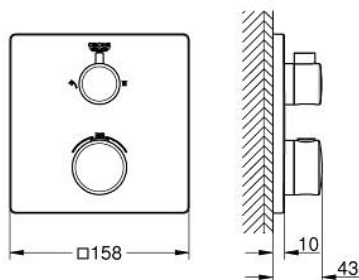

24 079 000 ГРОНТЕРМ ТЕРМОСТАТ ДЛЯ ДУША С ПЕРЕКЛЮЧАТЕЛЕМ НА 2 ПОЛОЖЕНИЯ

ОПИСАНИЕ ПРОДУКТА

- Colour: хром
- комплект верхней монтажной части для GROHE Rapido SmartBox 35 600/35 604 (универсальная встраиваемая часть)
- GROHE TurboStat компактный картридж с восковым термоэлементом
- GROHE LongLife Finish - стойкое долговечное покрытие
- настенная панель с GROHE FastFixation (скрытоеуплотнение штока, скрытое крепление)
- металлическая накладная панель, регулируемая на 6°
- графическое изображение: верхний душ и ручной душ
- GROHE SafeStop стопор безопасности при 38°C
- GROHE SafeStop Plus опционно ограничитель температуры на 43°C / 46°C, включен
- GROHE AquaDimmer, встроенный переключатель
- распределение расхода: выход В = 27 л/мин, выход С = 30 л/мин
- без встраиваемого механизма 35 600/35 604 - приобретается отдельно

24 079 000 ГРОНТHERM ТЕРМОСТАТ ДЛЯ ДУША С ПЕРЕКЛЮЧАТЕЛЕМ НА 2 ПОЛОЖЕНИЯ

ЗАПАСНЫЕ ЧАСТИ

- 1: Ручка температуры (Spare part-nr. 49082000)
 - 2: Монтажная плата (Spare part-nr. 49080000)
 - 3: Розетка (Spare part-nr. 49078000)
 - 4: Запорная рукоятка (Spare part-nr. 49081000)
 - 5: Аквадиммер (Spare part-nr. 49084000)
 - 6: Компактный термостатический картридж 3/4" (Spare part-nr. 49028000)
 - 7: Обратный клапан (Spare part-nr. 49085000)
 - 8: Уплотнение (Spare part-nr. 48360000)
 - 9: GROHE TurboStat картридж 3/4" (Spare part-nr. 49003000)*
 - 10: Ключ (Spare part-nr. 49059000)*
 - 11: Набор запорных клапанов (Spare part-nr. 1405300M)*
 - 12: Универсальный набор удлинителей для термостатов с 2 рукоятками, 25 мм (Spare part-nr. 14058000)*
- * Optional accessories