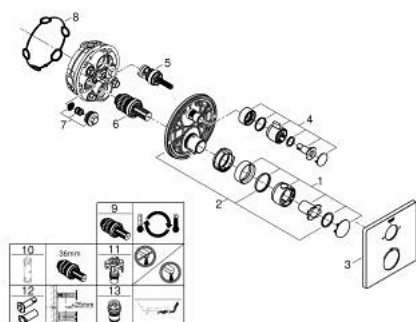

### ОПИСАНИЕ ПРОДУКТА

- Colour: хром
- комплект верхней монтажной части для GROHE Rapido SmartBox 35 600/35 604 (универсальная встраиваемая часть)
- GROHE TurboStat компактный картридж с восковым термoeлементом
- GROHE LongLife Finish - стойкое долговечное покрытие
- настенная панель с GROHE FastFixation (скрытоеуплотнение штока, скрытое крепление)
- металлическая накладная панель, регулируемая на 6°
- графическое обозначение: ванна и душ
- GROHE SafeStop стопор безопасности при 38°C
- GROHE SafeStop Plus опционно ограничитель температуры на 43°C / 46°C, включен
- GROHE AquaDimmer, встроенный переключатель
- распределение расхода: выход В = 27 л/мин, выход С = 30 л/мин
- без встраиваемого механизма 35 600/35 604 - приобретается отдельно

### ЗАПАСНЫЕ ЧАСТИ

- 1: Ручка температуры (Spare part-nr. 49082000)
- 2: Монтажная плата (Spare part-nr. 49080000)
- 3: Розетка (Spare part-nr. 49079000)
- 4: Запорная рукоятка (Spare part-nr. 49081000)
- 5: Аквадиммер (Spare part-nr. 49084000)
- 6: Компактный термостатический картридж 3/4" (Spare part-nr. 49028000)
- 7: Обратный клапан (Spare part-nr. 49085000)
- 8: Уплотнение (Spare part-nr. 48360000)
- 9: GROHE TurboStat картридж 3/4" (Spare part-nr. 49003000)\*
- 10: Ключ (Spare part-nr. 49059000)\*
- 11: Набор запорных клапанов (Spare part-nr. 1405300M)\*
- 12: Универсальный набор удлинителей для термостатов с 2 рукоятками, 25 мм (Spare part-nr. 14058000)\*
- 13: Набор защиты от обратного потока (DIN-EN1717) (Spare part-nr. 14055000)\*