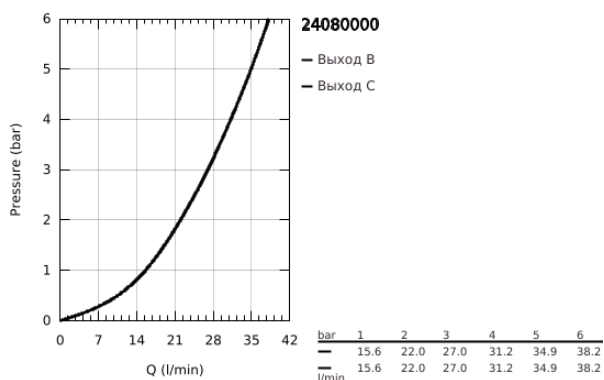

### ОПИСАНИЕ ПРОДУКТА

- Colour: хром
- комплект верхней монтажной части для GROHE Rapido SmartBox 35 600/35 604 (универсальная встраиваемая часть)
- GROHE TurboStat компактный картридж с восковым термoeлементом
- GROHE LongLife Finish - стойкое долговечное покрытие
- настенная панель с GROHE FastFixation (скрытоеуплотнение штока, скрытое крепление)
- металлическая накладная панель, регулируемая на 6°
- графическое обозначение: ванна и душ
- GROHE SafeStop стопор безопасности при 38°C
- GROHE SafeStop Plus опционно ограничитель температуры на 43°C / 46°C, включен
- GROHE AquaDimmer, встроенный переключатель
- распределение расхода: выход В = 27 л/мин, выход С = 30 л/мин
- без встраиваемого механизма 35 600/35 604 - приобретается отдельно