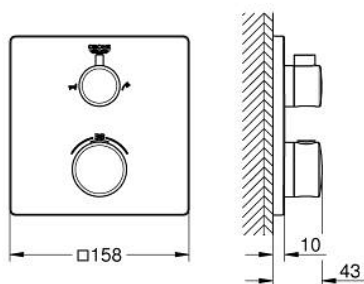

### ОПИСАНИЕ ПРОДУКТА

- Colour: хром
- комплект верхней монтажной части для GROHE Rapido SmartBox 35 600/35 604 (универсальная встраиваемая часть)
- GROHE TurboStat компактный картридж с восковым термoeлементом
- GROHE LongLife Finish - стойкое долговечное покрытие
- настенная панель с GROHE FastFixation (скрытоеуплотнение штока, скрытое крепление)
- металлическая накладная панель, регулируемая на 6°
- графическое обозначение: ванна и душ
- GROHE SafeStop стопор безопасности при 38°C
- GROHE SafeStop Plus опционно ограничитель температуры на 43°C / 46°C, включен
- GROHE AquaDimmer, встроенный переключатель
- распределение расхода: выход В = 27 л/мин, выход С = 30 л/мин
- без встраиваемого механизма 35 600/35 604 - приобретается отдельно

### ЗАПАСНЫЕ ЧАСТИ

- 1: Ручка температуры (Spare part-nr. 49082000)
- 2: Монтажная плата (Spare part-nr. 49080000)
- 3: Розетка (Spare part-nr. 49079000)
- 4: Запорная рукоятка (Spare part-nr. 49081000)
- 5: Аквадиммер (Spare part-nr. 49084000)
- 6: Компактный термостатический картридж 3/4" (Spare part-nr. 49028000)
- 7: Обратный клапан (Spare part-nr. 49085000)
- 8: Уплотнение (Spare part-nr. 48360000)
- 9: GROHE TurboStat картридж 3/4" (Spare part-nr. 49003000)\*
- 10: Ключ (Spare part-nr. 49059000)\*
- 11: Набор запорных клапанов (Spare part-nr. 1405300M)\*
- 12: Универсальный набор удлинителей для термостатов с 2 рукоятками, 25 мм (Spare part-nr. 14058000)\*
- 13: Набор защиты от обратного потока (DIN-EN1717) (Spare part-nr. 14055000)\*