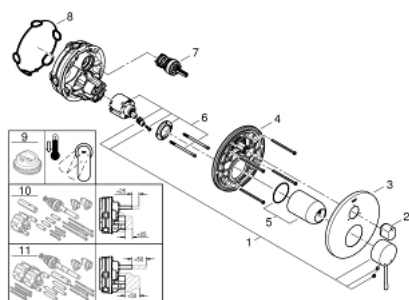

24 092 001 ESSENCE СМЕСИТЕЛЬ ОДНОРЫЧАЖНЫЙ СКРЫТОГО МОНТАЖА ДЛЯ ВАННЫ С ПЕРЕКЛЮЧАТЕЛЕМ НА 3 ПОЛОЖЕНИЯ

ОПИСАНИЕ ПРОДУКТА

- Colour: хром
- комплект верхней монтажной части для GROHE Rapido SmartBox 35 600/35 604 (универсальная встраиваемая часть)
- GROHE SilkMove керамический картридж Ø 46 мм
- GROHE LongLife Finish - стойкое долговечное покрытие
- настенная панель с GROHE FastFixation (скрытоеуплотнение штока, скрытое крепление)
- металлическая накладная панель, регулируемая на 6°
- металлический рычаг
- переключатель на 3 положения
- без встраиваемого механизма 35 600/35 604 - приобретается отдельно
- распределение расхода: выход A = 27 л/мин выход B = 27 л/мин выход C = 27 л/мин

24 092 001 ESSENCE СМЕСИТЕЛЬ ОДНОРЫЧАЖНЫЙ СКРЫТОГО МОНТАЖА ДЛЯ ВАННЫ С ПЕРЕКЛЮЧАТЕЛЕМ НА 3 ПОЛОЖЕНИЯ

ЗАПАСНЫЕ ЧАСТИ

- 1: Рычаг (Spare part-nr. 46915000)
 - 2: Кнопка переключателя (Spare part-nr. 48447000)
 - 3: Розетка (Spare part-nr. 49108000)
 - 4: Монтажная плата (Spare part-nr. 49094000)
 - 5: Колпак (Spare part-nr. 02693000)
 - 6: Картридж (Spare part-nr. 46048000)
 - 7: Переключатель (Spare part-nr. 48448000)
 - 8: Уплотнение (Spare part-nr. 48360000)
 - 9: Ограничитель температуры (Spare part-nr. 46308000)*
 - 10: Универсальный набор удлинителей, 25 мм (Spare part-nr. 14056000)*
 - 11: Универсальный набор удлинителей для 1-рычажных смесителей, 50 мм (Spare part-nr. 14057000)*
- * Optional accessories