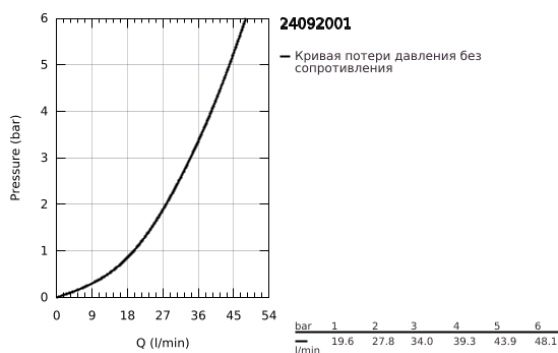

24 092 001 ESSENCE СМЕСИТЕЛЬ ОДНОРЫЧАЖНЫЙ СКРЫТОГО МОНТАЖА ДЛЯ ВАННЫ С ПЕРЕКЛЮЧАТЕЛЕМ НА 3 ПОЛОЖЕНИЯ

ОПИСАНИЕ ПРОДУКТА

- Colour: хром
- комплект верхней монтажной части для GROHE Rapido SmartBox 35 600/35 604 (универсальная встраиваемая часть)
- GROHE SilkMove керамический картридж Ø 46 мм
- GROHE LongLife Finish - стойкое долговечное покрытие
- настенная панель с GROHE FastFixation (скрытоеуплотнение штока, скрытое крепление)
- металлическая накладная панель, регулируемая на 6°
- металлический рычаг
- переключатель на 3 положения
- без встраиваемого механизма 35 600/35 604 - приобретается отдельно
- распределение расхода: выход A = 27 л/мин выход B = 27 л/мин выход C = 27 л/мин