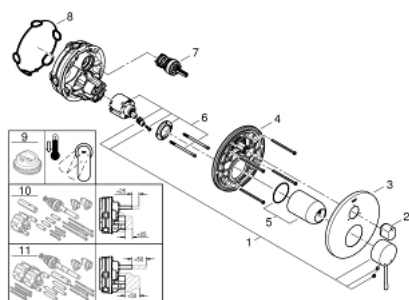

24 092 AL1 ESSENCE СМЕСИТЕЛЬ ОДНОРЫЧАЖНЫЙ СКРЫТОГО МОНТАЖА ДЛЯ ВАННЫ С ПЕРЕКЛЮЧАТЕЛЕМ НА 3 ПОЛОЖЕНИЯ

ОПИСАНИЕ ПРОДУКТА

- Colour: темный графит, матовый
- комплект верхней монтажной части для GROHE Rapido SmartBox 35 600/35 604 (универсальная встраиваемая часть)
- GROHE SilkMove керамический картридж Ø 46 мм
- GROHE LongLife finish - стойкое долговечное покрытие
- настенная панель с GROHE FastFixation (скрытоеуплотнение штока, скрытое крепление)
- металлическая накладная панель, регулируемая на 6°
- металлический рычаг
- переключатель на 3 положения
- без встраиваемого механизма 35 600/35 604 - приобретается отдельно
- распределение расхода: выход A = 27 л/мин выход B = 27 л/мин выход C = 27 л/мин

24 092 AL1 ESSENCE СМЕСИТЕЛЬ ОДНОРЫЧАЖНЫЙ СКРЫТОГО МОНТАЖА ДЛЯ ВАННЫ С ПЕРЕКЛЮЧАТЕЛЕМ НА 3 ПОЛОЖЕНИЯ

ЗАПАСНЫЕ ЧАСТИ

- 1: Рычаг (Spare part-nr. 46915AL0)
 - 2: Diverter knob, round (Spare part-nr. 48447AL0)
 - 3: Розетка (Spare part-nr. 49108AL0)
 - 4: Монтажная плата (Spare part-nr. 49094000)
 - 5: Колпак (Spare part-nr. 02693AL0)
 - 6: Картридж (Spare part-nr. 46048000)
 - 7: Переключатель (Spare part-nr. 48448000)
 - 8: Уплотнение (Spare part-nr. 48360000)
 - 9: Ограничитель температуры (Spare part-nr. 46308000)*
 - 10: Универсальный набор удлинителей, 25 мм (Spare part-nr. 14056000)*
 - 11: Универсальный набор удлинителей для 1-рычажных смесителей, 50 мм (Spare part-nr. 14057000)*
- * Optional accessories