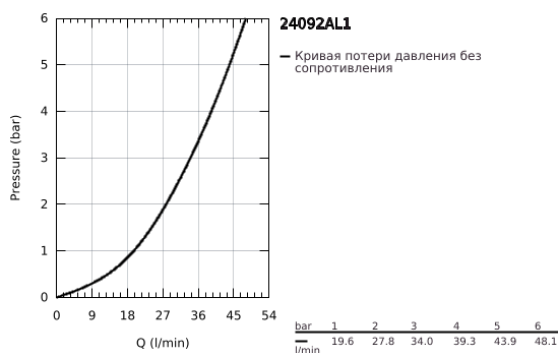

24 092 AL1 ESSENCE СМЕСИТЕЛЬ ОДНОРЫЧАЖНЫЙ СКРЫТОГО МОНТАЖА ДЛЯ ВАННЫ С ПЕРЕКЛЮЧАТЕЛЕМ НА 3 ПОЛОЖЕНИЯ

ОПИСАНИЕ ПРОДУКТА

- Colour: темный графит, матовый
- комплект верхней монтажной части для GROHE Rapido SmartBox 35 600/35 604 (универсальная встраиваемая часть)
- GROHE SilkMove керамический картридж Ø 46 мм
- GROHE LongLife finish - стойкое долговечное покрытие
- настенная панель с GROHE FastFixation (скрытоеуплотнение штока, скрытое крепление)
- металлическая накладная панель, регулируемая на 6°
- металлический рычаг
- переключатель на 3 положения
- без встраиваемого механизма 35 600/35 604 - приобретается отдельно
- распределение расхода: выход A = 27 л/мин выход B = 27 л/мин выход C = 27 л/мин