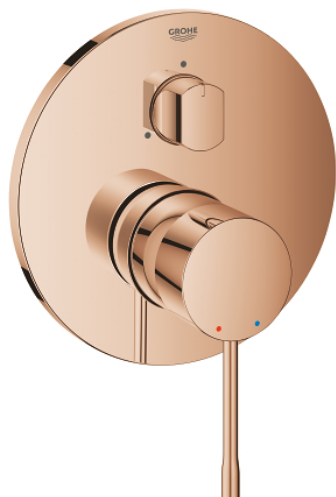

## 24 092 DA1 ESSENCE СМЕСИТЕЛЬ ОДНОРЫЧАЖНЫЙ СКРЫТОГО МОНТАЖА ДЛЯ ВАННЫ С ПЕРЕКЛЮЧАТЕЛЕМ НА 3 ПОЛОЖЕНИЯ

### ОПИСАНИЕ ПРОДУКТА

- Colour: теплый закат, глянец
- комплект верхней монтажной части для GROHE Rapido SmartBox 35 600/35 604 (универсальная встраиваемая часть)
- GROHE SilkMove керамический картридж Ø 46 мм
- GROHE LongLife finish - стойкое долговечное покрытие
- настенная панель с GROHE FastFixation (скрытоеуплотнение штока, скрытое крепление)
- металлическая накладная панель, регулируемая на 6°
- металлический рычаг
- переключатель на 3 положения
- без встраиваемого механизма 35 600/35 604 - приобретается отдельно
- распределение расхода: выход A = 27 л/мин выход B = 27 л/мин выход C = 27 л/мин