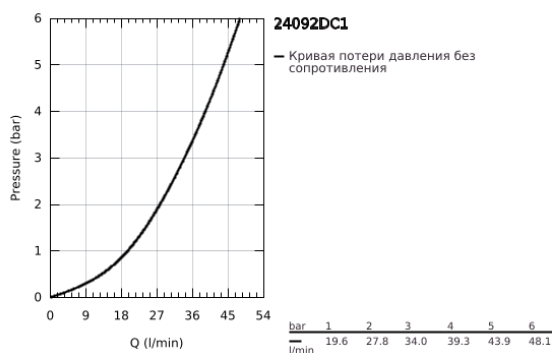

### ОПИСАНИЕ ПРОДУКТА

- Colour: суперсталь
- комплект верхней монтажной части для GROHE Rapido SmartBox 35 600/35 604 (универсальная встраиваемая часть)
- GROHE SilkMove керамический картридж Ø 46 мм
- GROHE LongLife finish - стойкое долговечное покрытие
- настенная панель с GROHE FastFixation (скрытоеуплотнение штока, скрытое крепление)
- металлическая накладная панель, регулируемая на 6°
- металлический рычаг
- переключатель на 3 положения
- без встраиваемого механизма 35 600/35 604 - приобретается отдельно
- распределение расхода: выход A = 27 л/мин выход B = 27 л/мин выход C = 27 л/мин