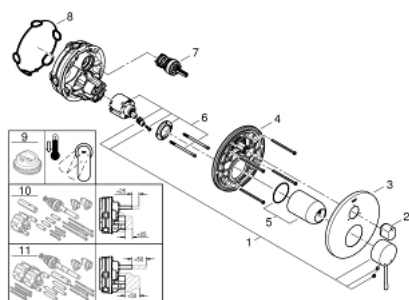

## 24 092 DC1 ESSENCE СМЕСИТЕЛЬ ОДНОРЫЧАЖНЫЙ СКРЫТОГО МОНТАЖА ДЛЯ ВАННЫ С ПЕРЕКЛЮЧАТЕЛЕМ НА 3 ПОЛОЖЕНИЯ

### ОПИСАНИЕ ПРОДУКТА

- Colour: суперсталь
- комплект верхней монтажной части для GROHE Rapido SmartBox 35 600/35 604 (универсальная встраиваемая часть)
- GROHE SilkMove керамический картридж Ø 46 мм
- GROHE LongLife finish - стойкое долговечное покрытие
- настенная панель с GROHE FastFixation (скрытоеуплотнение штока, скрытое крепление)
- металлическая накладная панель, регулируемая на 6°
- металлический рычаг
- переключатель на 3 положения
- без встраиваемого механизма 35 600/35 604 - приобретается отдельно
- распределение расхода: выход A = 27 л/мин выход B = 27 л/мин выход C = 27 л/мин

### ЗАПАСНЫЕ ЧАСТИ

- 1: Рычаг (Spare part-nr. 46915DC0)
  - 2: Diverter knob, round (Spare part-nr. 48447DC0)
  - 3: Розетка (Spare part-nr. 49108DC0)
  - 4: Монтажная плата (Spare part-nr. 49094000)
  - 5: Колпак (Spare part-nr. 02693DC0)
  - 6: Картридж (Spare part-nr. 46048000)
  - 7: Переключатель (Spare part-nr. 48448000)
  - 8: Уплотнение (Spare part-nr. 48360000)
  - 9: Ограничитель температуры (Spare part-nr. 46308000)\*
  - 10: Универсальный набор удлинителей, 25 мм (Spare part-nr. 14056000)\*
  - 11: Универсальный набор удлинителей для 1-рычажных смесителей, 50 мм (Spare part-nr. 14057000)\*
- \* Optional accessories