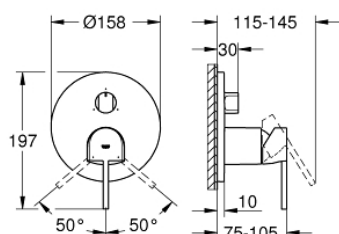

24 093 003 GROHE PLUS СМЕСИТЕЛЬ ОДНОРЫЧАЖНЫЙ СКРЫТОГО МОНТАЖА ДЛЯ ВАННЫ С ПЕРЕКЛЮЧАТЕЛЕМ НА 3 ПОЛОЖЕНИЯ

ОПИСАНИЕ ПРОДУКТА

- Colour: хром
- комплект верхней монтажной части для GROHE Rapido SmartBox 35 600/35 604 (универсальная встраиваемая часть)
- GROHE SilkMove керамический картридж Ø 46 мм
- GROHE LongLife Finish - стойкое долговечное покрытие
- настенная панель с GROHE FastFixation (скрытоеуплотнение штока, скрытое крепление)
- металлическая накладная панель, регулируемая на 6°
- металлический рычаг
- переключатель на 3 положения
- распределение расхода: выход A = 27 л/мин выход B = 27 л/мин выход C = 27 л/мин
- приобретается отдельно: встраиваемая часть

24 093 003 GROHE PLUS СМЕСИТЕЛЬ ОДНОРЫЧАЖНЫЙ СКРЫТОГО МОНТАЖА ДЛЯ ВАННЫ С ПЕРЕКЛЮЧАТЕЛЕМ НА 3 ПОЛОЖЕНИЯ

ЗАПАСНЫЕ ЧАСТИ

- 1: Рычаг (Spare part-nr. 48496000)
- 2: Розетка (Spare part-nr. 49117000)
- 3: Кнопка переключателя (Spare part-nr. 48447000)
- 4: Колпак (Spare part-nr. 48495000)
- 5: Монтажная плата (Spare part-nr. 49095000)
- 6: Картридж (Spare part-nr. 46048000)
- 7: Переключатель (Spare part-nr. 48448000)
- 8: Уплотнение (Spare part-nr. 48360000)
- 9: Ограничитель температуры (Spare part-nr. 46308000)*
- 10: Универсальный набор удлинителей, 25 мм (Spare part-nr. 14056000)*
- 11: Универсальный набор удлинителей для 1-рычажных смесителей, 50 мм (Spare part-nr. 14057000)*