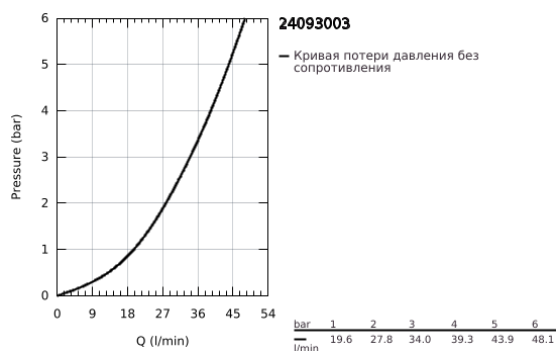

24 093 003 GROHE PLUS СМЕСИТЕЛЬ ОДНОРЫЧАЖНЫЙ СКРЫТОГО МОНТАЖА ДЛЯ ВАННЫ С ПЕРЕКЛЮЧАТЕЛЕМ НА 3 ПОЛОЖЕНИЯ

ОПИСАНИЕ ПРОДУКТА

- Colour: хром
- комплект верхней монтажной части для GROHE Rapido SmartBox 35 600/35 604 (универсальная встраиваемая часть)
- GROHE SilkMove керамический картридж Ø 46 мм
- GROHE LongLife Finish - стойкое долговечное покрытие
- настенная панель с GROHE FastFixation (скрытоеуплотнение штока, скрытое крепление)
- металлическая накладная панель, регулируемая на 6°
- металлический рычаг
- переключатель на 3 положения
- распределение расхода: выход A = 27 л/мин выход B = 27 л/мин выход C = 27 л/мин
- приобретается отдельно: встраиваемая часть