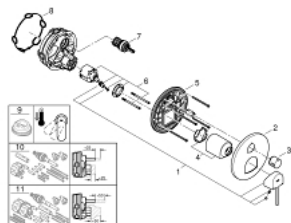

24 093 003 GROHE PLUS СМЕСИТЕЛЬ ОДНОРЫЧАЖНЫЙ СКРЫТОГО МОНТАЖА ДЛЯ ВАННЫ С ПЕРЕКЛЮЧАТЕЛЕМ НА 3 ПОЛОЖЕНИЯ

ОПИСАНИЕ ПРОДУКТА

- Colour: хром
- комплект верхней монтажной части для GROHE Rapido SmartBox 35 600/35 604 (универсальная встраиваемая часть)
- GROHE SilkMove керамический картридж Ø 46 мм
- GROHE LongLife Finish - стойкое долговечное покрытие
- настенная панель с GROHE FastFixation (скрытоеуплотнение штока, скрытое крепление)
- металлическая накладная панель, регулируемая на 6°
- металлический рычаг
- переключатель на 3 положения
- распределение расхода: выход A = 27 л/мин выход B = 27 л/мин выход C = 27 л/мин
- приобретается отдельно: встраиваемая часть

24 093 003 GROHE PLUS СМЕСИТЕЛЬ ОДНОРЫЧАЖНЫЙ СКРЫТОГО МОНТАЖА ДЛЯ ВАННЫ С ПЕРЕКЛЮЧАТЕЛЕМ НА 3 ПОЛОЖЕНИЯ

ЗАПАСНЫЕ ЧАСТИ

- 1: Рычаг (Spare part-nr. 48496000)
- 2: Розетка (Spare part-nr. 49117000)
- 3: Кнопка переключателя (Spare part-nr. 48447000)
- 4: Колпак (Spare part-nr. 48495000)
- 5: Монтажная плата (Spare part-nr. 49095000)
- 6: Картридж (Spare part-nr. 46048000)
- 7: Переключатель (Spare part-nr. 48448000)
- 8: Уплотнение (Spare part-nr. 48360000)
- 9: Ограничитель температуры (Spare part-nr. 46308000)*
- 10: Универсальный набор удлинителей, 25 мм (Spare part-nr. 14056000)*
- 11: Универсальный набор удлинителей для 1-рычажных смесителей, 50 мм (Spare part-nr. 14057000)*