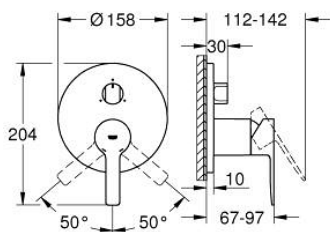

## 24 095 001 LINEARE СМЕСИТЕЛЬ ОДНОРЫЧАЖНЫЙ СКРЫТОГО МОНТАЖА ДЛЯ ВАННЫ С ПЕРЕКЛЮЧАТЕЛЕМ НА 3 ПОЛОЖЕНИЯ

### ОПИСАНИЕ ПРОДУКТА

- Colour: хром
- комплект верхней монтажной части для GROHE Rapido SmartBox 35 600/35 604 (универсальная встраиваемая часть)
- GROHE SilkMove керамический картридж Ø 46 мм
- GROHE LongLife Finish - стойкое долговечное покрытие
- настенная панель с GROHE FastFixation (скрытоеуплотнение штока, скрытое крепление)
- металлическая накладная панель, регулируемая на 6°
- металлический рычаг
- переключатель на 3 положения
- без встраиваемого механизма 35 600/35 604 - приобретается отдельно
- распределение расхода: выход А = 27 л/мин выход В = 27 л/мин выход С = 27 л/мин