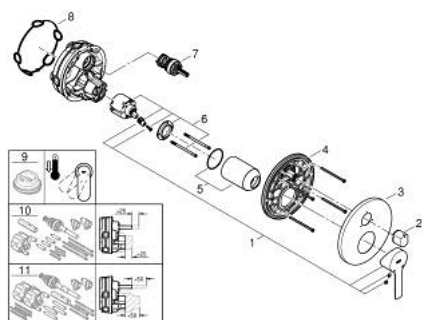

## 24 095 001 LINEARE СМЕСИТЕЛЬ ОДНОРЫЧАЖНЫЙ СКРЫТОГО МОНТАЖА ДЛЯ ВАННЫ С ПЕРЕКЛЮЧАТЕЛЕМ НА 3 ПОЛОЖЕНИЯ

### ОПИСАНИЕ ПРОДУКТА

- Colour: хром
- комплект верхней монтажной части для GROHE Rapido SmartBox 35 600/35 604 (универсальная встраиваемая часть)
- GROHE SilkMove керамический картридж Ø 46 мм
- GROHE LongLife Finish - стойкое долговечное покрытие
- настенная панель с GROHE FastFixation (скрытоеуплотнение штока, скрытое крепление)
- металлическая накладная панель, регулируемая на 6°
- металлический рычаг
- переключатель на 3 положения
- без встраиваемого механизма 35 600/35 604 - приобретается отдельно
- распределение расхода: выход А = 27 л/мин выход В = 27 л/мин выход С = 27 л/мин