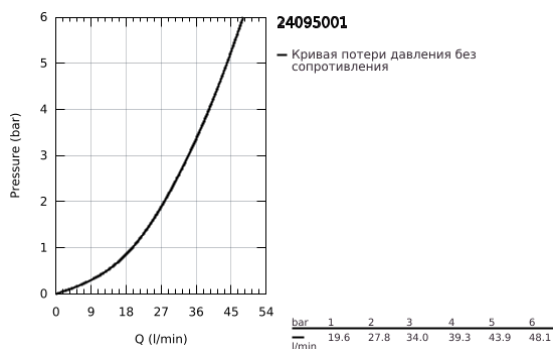

## 24 095 001 LINEARE СМЕСИТЕЛЬ ОДНОРЫЧАЖНЫЙ СКРЫТОГО МОНТАЖА ДЛЯ ВАННЫ С ПЕРЕКЛЮЧАТЕЛЕМ НА 3 ПОЛОЖЕНИЯ

### ОПИСАНИЕ ПРОДУКТА

- Colour: хром
- комплект верхней монтажной части для GROHE Rapido SmartBox 35 600/35 604 (универсальная встраиваемая часть)
- GROHE SilkMove керамический картридж Ø 46 мм
- GROHE LongLife Finish - стойкое долговечное покрытие
- настенная панель с GROHE FastFixation (скрытоеуплотнение штока, скрытое крепление)
- металлическая накладная панель, регулируемая на 6°
- металлический рычаг
- переключатель на 3 положения
- без встраиваемого механизма 35 600/35 604 - приобретается отдельно
- распределение расхода: выход А = 27 л/мин выход В = 27 л/мин выход С = 27 л/мин