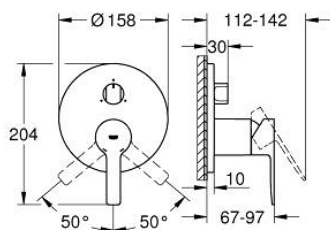

## 24 095 AL1 LINEARE СМЕСИТЕЛЬ ОДНОРЫЧАЖНЫЙ СКРЫТОГО МОНТАЖА ДЛЯ ВАННЫ С ПЕРЕКЛЮЧАТЕЛЕМ НА 3 ПОЛОЖЕНИЯ

### ОПИСАНИЕ ПРОДУКТА

- Colour: темный графит, матовый
- комплект верхней монтажной части для GROHE Rapido SmartBox 35 600/35 604 (универсальная встраиваемая часть)
- GROHE SilkMove керамический картридж Ø 46 мм
- GROHE LongLife finish - стойкое долговечное покрытие
- настенная панель с GROHE FastFixation (скрытоеуплотнение штока, скрытое крепление)
- металлическая накладная панель, регулируемая на 6°
- металлический рычаг
- переключатель на 3 положения
- без встраиваемого механизма 35 600/35 604 - приобретается отдельно
- распределение расхода: выход A = 27 л/мин выход B = 27 л/мин выход C = 27 л/мин