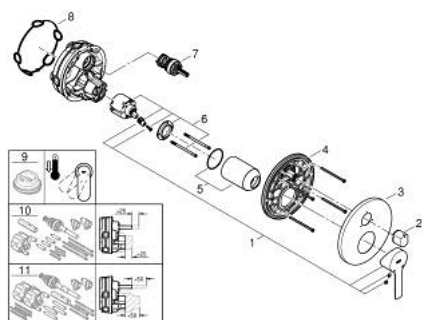

## 24 095 AL1 LINEARE СМЕСИТЕЛЬ ОДНОРЫЧАЖНЫЙ СКРЫТОГО МОНТАЖА ДЛЯ ВАННЫ С ПЕРЕКЛЮЧАТЕЛЕМ НА 3 ПОЛОЖЕНИЯ

### ОПИСАНИЕ ПРОДУКТА

- Colour: темный графит, матовый
- комплект верхней монтажной части для GROHE Rapido SmartBox 35 600/35 604 (универсальная встраиваемая часть)
- GROHE SilkMove керамический картридж Ø 46 мм
- GROHE LongLife finish - стойкое долговечное покрытие
- настенная панель с GROHE FastFixation (скрытоеуплотнение штока, скрытое крепление)
- металлическая накладная панель, регулируемая на 6°
- металлический рычаг
- переключатель на 3 положения
- без встраиваемого механизма 35 600/35 604 - приобретается отдельно
- распределение расхода: выход A = 27 л/мин выход B = 27 л/мин выход C = 27 л/мин

### ЗАПАСНЫЕ ЧАСТИ

- 1: Рычаг (Spare part-nr. 46988AL0)
  - 2: Diverter knob, round (Spare part-nr. 48447AL0)
  - 3: Розетка (Spare part-nr. 49105AL0)
  - 4: Монтажная плата (Spare part-nr. 49094000)
  - 5: Колпак (Spare part-nr. 09038AL0)
  - 6: Картридж (Spare part-nr. 46048000)
  - 7: Переключатель (Spare part-nr. 48448000)
  - 8: Уплотнение (Spare part-nr. 48360000)
  - 9: Ограничитель температуры (Spare part-nr. 46308000)\*
  - 10: Универсальный набор удлинителей, 25 мм (Spare part-nr. 14056000)\*
  - 11: Универсальный набор удлинителей для 1-рычажных смесителей, 50 мм (Spare part-nr. 14057000)\*
- \* Optional accessories