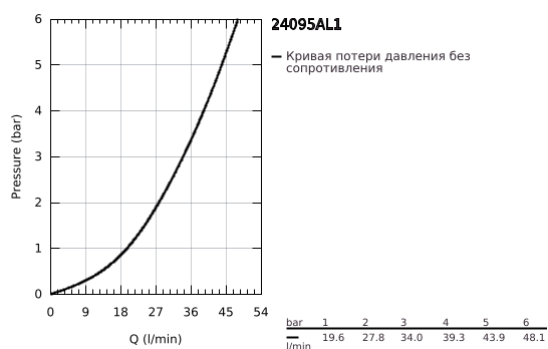

## 24 095 AL1 LINEARE СМЕСИТЕЛЬ ОДНОРЫЧАЖНЫЙ СКРЫТОГО МОНТАЖА ДЛЯ ВАННЫ С ПЕРЕКЛЮЧАТЕЛЕМ НА 3 ПОЛОЖЕНИЯ

### ОПИСАНИЕ ПРОДУКТА

- Colour: темный графит, матовый
- комплект верхней монтажной части для GROHE Rapido SmartBox 35 600/35 604 (универсальная встраиваемая часть)
- GROHE SilkMove керамический картридж Ø 46 мм
- GROHE LongLife finish - стойкое долговечное покрытие
- настенная панель с GROHE FastFixation (скрытоеуплотнение штока, скрытое крепление)
- металлическая накладная панель, регулируемая на 6°
- металлический рычаг
- переключатель на 3 положения
- без встраиваемого механизма 35 600/35 604 - приобретается отдельно
- распределение расхода: выход A = 27 л/мин выход B = 27 л/мин выход C = 27 л/мин