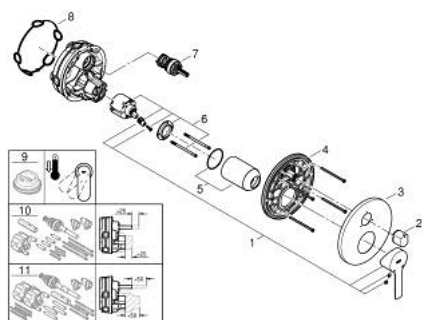

24 095 DC1 LINEARE СМЕСИТЕЛЬ ОДНОРЫЧАЖНЫЙ СКРЫТОГО МОНТАЖА ДЛЯ ВАННЫ С ПЕРЕКЛЮЧАТЕЛЕМ НА 3 ПОЛОЖЕНИЯ

ОПИСАНИЕ ПРОДУКТА

- Colour: суперсталь
- комплект верхней монтажной части для GROHE Rapido SmartBox 35 600/35 604 (универсальная встраиваемая часть)
- GROHE SilkMove керамический картридж Ø 46 мм
- GROHE LongLife finish - стойкое долговечное покрытие
- настенная панель с GROHE FastFixation (скрытоеуплотнение штока, скрытое крепление)
- металлическая накладная панель, регулируемая на 6°
- металлический рычаг
- переключатель на 3 положения
- без встраиваемого механизма 35 600/35 604 - приобретается отдельно
- распределение расхода: выход A = 27 л/мин выход B = 27 л/мин выход C = 27 л/мин

24 095 DC1 LINEARE СМЕСИТЕЛЬ ОДНОРЫЧАЖНЫЙ СКРЫТОГО МОНТАЖА ДЛЯ ВАННЫ С ПЕРЕКЛЮЧАТЕЛЕМ НА 3 ПОЛОЖЕНИЯ

ЗАПАСНЫЕ ЧАСТИ

- 1: Рычаг (Spare part-nr. 46988DC0)
 - 2: Diverter knob, round (Spare part-nr. 48447DC0)
 - 3: Розетка (Spare part-nr. 49105DC0)
 - 4: Монтажная плата (Spare part-nr. 49094000)
 - 5: Колпак (Spare part-nr. 09038DC0)
 - 6: Картридж (Spare part-nr. 46048000)
 - 7: Переключатель (Spare part-nr. 48448000)
 - 8: Уплотнение (Spare part-nr. 48360000)
 - 9: Ограничитель температуры (Spare part-nr. 46308000)*
 - 10: Универсальный набор удлинителей, 25 мм (Spare part-nr. 14056000)*
 - 11: Универсальный набор удлинителей для 1-рычажных смесителей, 50 мм (Spare part-nr. 14057000)*
- * Optional accessories