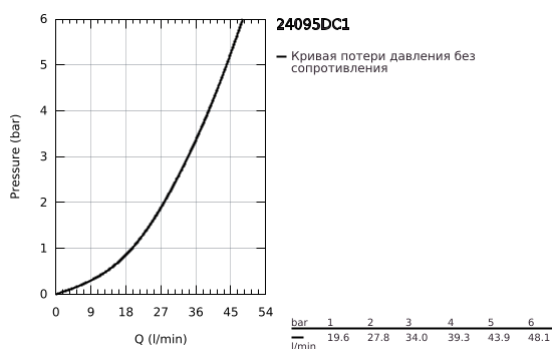

24 095 DC1 LINEARE СМЕСИТЕЛЬ ОДНОРЫЧАЖНЫЙ СКРЫТОГО МОНТАЖА ДЛЯ ВАННЫ С ПЕРЕКЛЮЧАТЕЛЕМ НА 3 ПОЛОЖЕНИЯ

ОПИСАНИЕ ПРОДУКТА

- Colour: суперсталь
- комплект верхней монтажной части для GROHE Rapido SmartBox 35 600/35 604 (универсальная встраиваемая часть)
- GROHE SilkMove керамический картридж Ø 46 мм
- GROHE LongLife finish - стойкое долговечное покрытие
- настенная панель с GROHE FastFixation (скрытоеуплотнение штока, скрытое крепление)
- металлическая накладная панель, регулируемая на 6°
- металлический рычаг
- переключатель на 3 положения
- без встраиваемого механизма 35 600/35 604 - приобретается отдельно
- распределение расхода: выход A = 27 л/мин выход B = 27 л/мин выход C = 27 л/мин