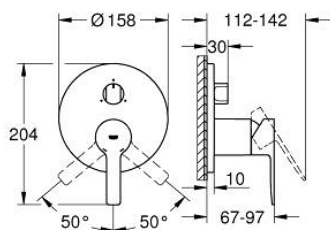

24 095 DC1 LINEARE СМЕСИТЕЛЬ ОДНОРЫЧАЖНЫЙ СКРЫТОГО МОНТАЖА ДЛЯ ВАННЫ С ПЕРЕКЛЮЧАТЕЛЕМ НА 3 ПОЛОЖЕНИЯ

ОПИСАНИЕ ПРОДУКТА

- Colour: суперсталь
- комплект верхней монтажной части для GROHE Rapido SmartBox 35 600/35 604 (универсальная встраиваемая часть)
- GROHE SilkMove керамический картридж Ø 46 мм
- GROHE LongLife finish - стойкое долговечное покрытие
- настенная панель с GROHE FastFixation (скрытоеуплотнение штока, скрытое крепление)
- металлическая накладная панель, регулируемая на 6°
- металлический рычаг
- переключатель на 3 положения
- без встраиваемого механизма 35 600/35 604 - приобретается отдельно
- распределение расхода: выход A = 27 л/мин выход B = 27 л/мин выход C = 27 л/мин

24 095 DC1 LINEARE СМЕСИТЕЛЬ ОДНОРЫЧАЖНЫЙ СКРЫТОГО МОНТАЖА ДЛЯ ВАННЫ С ПЕРЕКЛЮЧАТЕЛЕМ НА 3 ПОЛОЖЕНИЯ

ЗАПАСНЫЕ ЧАСТИ

- 1: Рычаг (Spare part-nr. 46988DC0)
 - 2: Diverter knob, round (Spare part-nr. 48447DC0)
 - 3: Розетка (Spare part-nr. 49105DC0)
 - 4: Монтажная плата (Spare part-nr. 49094000)
 - 5: Колпак (Spare part-nr. 09038DC0)
 - 6: Картридж (Spare part-nr. 46048000)
 - 7: Переключатель (Spare part-nr. 48448000)
 - 8: Уплотнение (Spare part-nr. 48360000)
 - 9: Ограничитель температуры (Spare part-nr. 46308000)*
 - 10: Универсальный набор удлинителей, 25 мм (Spare part-nr. 14056000)*
 - 11: Универсальный набор удлинителей для 1-рычажных смесителей, 50 мм (Spare part-nr. 14057000)*
- * Optional accessories