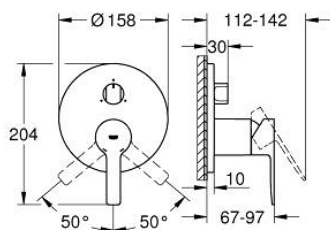

24 095 DL1 LINEARE СМЕСИТЕЛЬ ОДНОРЫЧАЖНЫЙ СКРЫТОГО МОНТАЖА ДЛЯ ВАННЫ С ПЕРЕКЛЮЧАТЕЛЕМ НА 3 ПОЛОЖЕНИЯ

ОПИСАНИЕ ПРОДУКТА

- Colour: теплый закат, матовый
- комплект верхней монтажной части для GROHE Rapido SmartBox 35 600/35 604 (универсальная встраиваемая часть)
- GROHE SilkMove керамический картридж Ø 46 мм
- GROHE LongLife finish - стойкое долговечное покрытие
- настенная панель с GROHE FastFixation (скрытоеуплотнение штока, скрытое крепление)
- металлическая накладная панель, регулируемая на 6°
- металлический рычаг
- переключатель на 3 положения
- без встраиваемого механизма 35 600/35 604 - приобретается отдельно
- распределение расхода: выход A = 27 л/мин выход B = 27 л/мин выход C = 27 л/мин

24 095 DL1 LINEARE СМЕСИТЕЛЬ ОДНОРЫЧАЖНЫЙ СКРЫТОГО МОНТАЖА ДЛЯ ВАННЫ С ПЕРЕКЛЮЧАТЕЛЕМ НА 3 ПОЛОЖЕНИЯ

ЗАПАСНЫЕ ЧАСТИ

- 1: Рычаг (Spare part-nr. 46988DL0)
 - 2: Diverter knob, round (Spare part-nr. 48447DL0)
 - 3: Розетка (Spare part-nr. 49105DL0)
 - 4: Монтажная плата (Spare part-nr. 49094000)
 - 5: Колпак (Spare part-nr. 09038DL0)
 - 6: Картридж (Spare part-nr. 46048000)
 - 7: Переключатель (Spare part-nr. 48448000)
 - 8: Уплотнение (Spare part-nr. 48360000)
 - 9: Ограничитель температуры (Spare part-nr. 46308000)*
 - 10: Универсальный набор удлинителей, 25 мм (Spare part-nr. 14056000)*
 - 11: Универсальный набор удлинителей для 1-рычажных смесителей, 50 мм (Spare part-nr. 14057000)*
- * Optional accessories