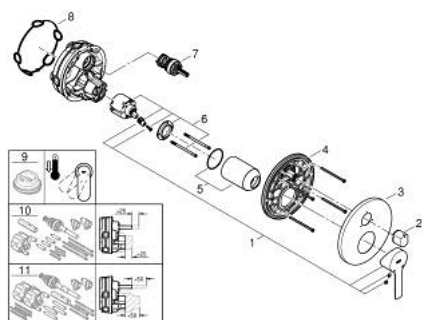

24 095 DL1 LINEARE СМЕСИТЕЛЬ ОДНОРЫЧАЖНЫЙ СКРЫТОГО МОНТАЖА ДЛЯ ВАННЫ С ПЕРЕКЛЮЧАТЕЛЕМ НА 3 ПОЛОЖЕНИЯ

ОПИСАНИЕ ПРОДУКТА

- Colour: теплый закат, матовый
- комплект верхней монтажной части для GROHE Rapido SmartBox 35 600/35 604 (универсальная встраиваемая часть)
- GROHE SilkMove керамический картридж Ø 46 мм
- GROHE LongLife finish - стойкое долговечное покрытие
- настенная панель с GROHE FastFixation (скрытоеуплотнение штока, скрытое крепление)
- металлическая накладная панель, регулируемая на 6°
- металлический рычаг
- переключатель на 3 положения
- без встраиваемого механизма 35 600/35 604 - приобретается отдельно
- распределение расхода: выход A = 27 л/мин выход B = 27 л/мин выход C = 27 л/мин

24 095 DL1 LINEARE СМЕСИТЕЛЬ ОДНОРЫЧАЖНЫЙ СКРЫТОГО МОНТАЖА ДЛЯ ВАННЫ С ПЕРЕКЛЮЧАТЕЛЕМ НА 3 ПОЛОЖЕНИЯ

ЗАПАСНЫЕ ЧАСТИ

- 1: Рычаг (Spare part-nr. 46988DL0)
 - 2: Diverter knob, round (Spare part-nr. 48447DL0)
 - 3: Розетка (Spare part-nr. 49105DL0)
 - 4: Монтажная плата (Spare part-nr. 49094000)
 - 5: Колпак (Spare part-nr. 09038DL0)
 - 6: Картридж (Spare part-nr. 46048000)
 - 7: Переключатель (Spare part-nr. 48448000)
 - 8: Уплотнение (Spare part-nr. 48360000)
 - 9: Ограничитель температуры (Spare part-nr. 46308000)*
 - 10: Универсальный набор удлинителей, 25 мм (Spare part-nr. 14056000)*
 - 11: Универсальный набор удлинителей для 1-рычажных смесителей, 50 мм (Spare part-nr. 14057000)*
- * Optional accessories