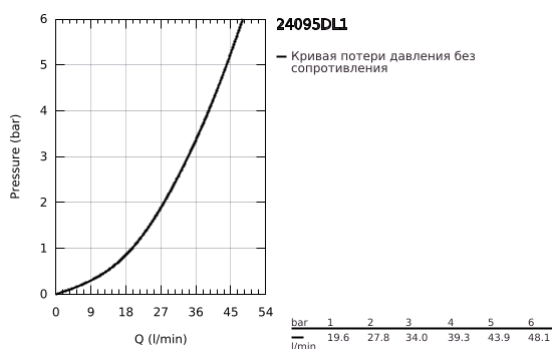

24 095 DL1 LINEARE СМЕСИТЕЛЬ ОДНОРЫЧАЖНЫЙ СКРЫТОГО МОНТАЖА ДЛЯ ВАННЫ С ПЕРЕКЛЮЧАТЕЛЕМ НА 3 ПОЛОЖЕНИЯ

ОПИСАНИЕ ПРОДУКТА

- Colour: теплый закат, матовый
- комплект верхней монтажной части для GROHE Rapido SmartBox 35 600/35 604 (универсальная встраиваемая часть)
- GROHE SilkMove керамический картридж Ø 46 мм
- GROHE LongLife finish - стойкое долговечное покрытие
- настенная панель с GROHE FastFixation (скрытоеуплотнение штока, скрытое крепление)
- металлическая накладная панель, регулируемая на 6°
- металлический рычаг
- переключатель на 3 положения
- без встраиваемого механизма 35 600/35 604 - приобретается отдельно
- распределение расхода: выход A = 27 л/мин выход B = 27 л/мин выход C = 27 л/мин