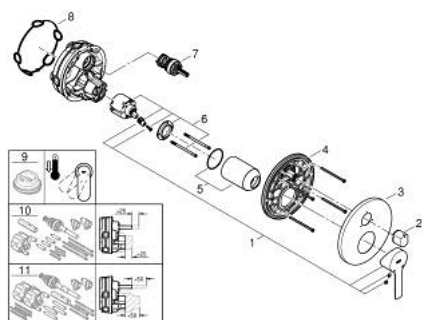

24 095 GN1 LINEARE СМЕСИТЕЛЬ ОДНОРЫЧАЖНЫЙ СКРЫТОГО МОНТАЖА ДЛЯ ВАННЫ С ПЕРЕКЛЮЧАТЕЛЕМ НА 3 ПОЛОЖЕНИЯ

ОПИСАНИЕ ПРОДУКТА

- Colour: холодный рассвет, матовый
- комплект верхней монтажной части для GROHE Rapido SmartBox 35 600/35 604 (универсальная встраиваемая часть)
- GROHE SilkMove керамический картридж Ø 46 мм
- GROHE LongLife finish - стойкое долговечное покрытие
- настенная панель с GROHE FastFixation (скрытоеуплотнение штока, скрытое крепление)
- металлическая накладная панель, регулируемая на 6°
- металлический рычаг
- переключатель на 3 положения
- без встраиваемого механизма 35 600/35 604 - приобретается отдельно
- распределение расхода: выход A = 27 л/мин выход B = 27 л/мин выход C = 27 л/мин

24 095 GN1 LINEARE СМЕСИТЕЛЬ ОДНОРЫЧАЖНЫЙ СКРЫТОГО МОНТАЖА ДЛЯ ВАННЫ С ПЕРЕКЛЮЧАТЕЛЕМ НА 3 ПОЛОЖЕНИЯ

ЗАПАСНЫЕ ЧАСТИ

- 1: Рычаг (Spare part-nr. 46988GN0)
 - 2: Diverter knob, round (Spare part-nr. 48447GN0)
 - 3: Розетка (Spare part-nr. 49105GN0)
 - 4: Монтажная плата (Spare part-nr. 49094000)
 - 5: Колпак (Spare part-nr. 09038GN0)
 - 6: Картридж (Spare part-nr. 46048000)
 - 7: Переключатель (Spare part-nr. 48448000)
 - 8: Уплотнение (Spare part-nr. 48360000)
 - 9: Ограничитель температуры (Spare part-nr. 46308000)*
 - 10: Универсальный набор удлинителей, 25 мм (Spare part-nr. 14056000)*
 - 11: Универсальный набор удлинителей для 1-рычажных смесителей, 50 мм (Spare part-nr. 14057000)*
- * Optional accessories