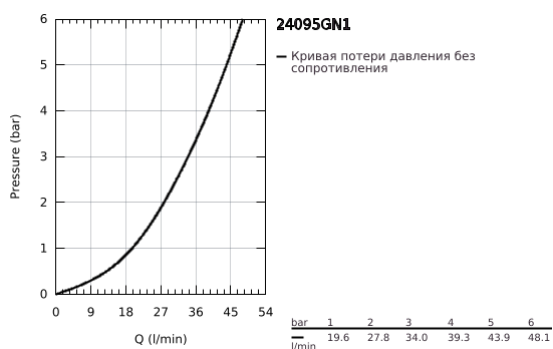

24 095 GN1 LINEARE СМЕСИТЕЛЬ ОДНОРЫЧАЖНЫЙ СКРЫТОГО МОНТАЖА ДЛЯ ВАННЫ С ПЕРЕКЛЮЧАТЕЛЕМ НА 3 ПОЛОЖЕНИЯ

ОПИСАНИЕ ПРОДУКТА

- Colour: холодный рассвет, матовый
- комплект верхней монтажной части для GROHE Rapido SmartBox 35 600/35 604 (универсальная встраиваемая часть)
- GROHE SilkMove керамический картридж Ø 46 мм
- GROHE LongLife finish - стойкое долговечное покрытие
- настенная панель с GROHE FastFixation (скрытоеуплотнение штока, скрытое крепление)
- металлическая накладная панель, регулируемая на 6°
- металлический рычаг
- переключатель на 3 положения
- без встраиваемого механизма 35 600/35 604 - приобретается отдельно
- распределение расхода: выход A = 27 л/мин выход B = 27 л/мин выход C = 27 л/мин