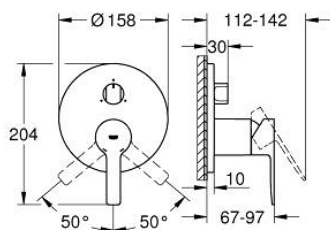

24 095 GN1 LINEARE СМЕСИТЕЛЬ ОДНОРЫЧАЖНЫЙ СКРЫТОГО МОНТАЖА ДЛЯ ВАННЫ С ПЕРЕКЛЮЧАТЕЛЕМ НА 3 ПОЛОЖЕНИЯ

ОПИСАНИЕ ПРОДУКТА

- Colour: холодный рассвет, матовый
- комплект верхней монтажной части для GROHE Rapido SmartBox 35 600/35 604 (универсальная встраиваемая часть)
- GROHE SilkMove керамический картридж Ø 46 мм
- GROHE LongLife finish - стойкое долговечное покрытие
- настенная панель с GROHE FastFixation (скрытоеуплотнение штока, скрытое крепление)
- металлическая накладная панель, регулируемая на 6°
- металлический рычаг
- переключатель на 3 положения
- без встраиваемого механизма 35 600/35 604 - приобретается отдельно
- распределение расхода: выход A = 27 л/мин выход B = 27 л/мин выход C = 27 л/мин

24 095 GN1 LINEARE СМЕСИТЕЛЬ ОДНОРЫЧАЖНЫЙ СКРЫТОГО МОНТАЖА ДЛЯ ВАННЫ С ПЕРЕКЛЮЧАТЕЛЕМ НА 3 ПОЛОЖЕНИЯ

ЗАПАСНЫЕ ЧАСТИ

- 1: Рычаг (Spare part-nr. 46988GN0)
 - 2: Diverter knob, round (Spare part-nr. 48447GN0)
 - 3: Розетка (Spare part-nr. 49105GN0)
 - 4: Монтажная плата (Spare part-nr. 49094000)
 - 5: Колпак (Spare part-nr. 09038GN0)
 - 6: Картридж (Spare part-nr. 46048000)
 - 7: Переключатель (Spare part-nr. 48448000)
 - 8: Уплотнение (Spare part-nr. 48360000)
 - 9: Ограничитель температуры (Spare part-nr. 46308000)*
 - 10: Универсальный набор удлинителей, 25 мм (Spare part-nr. 14056000)*
 - 11: Универсальный набор удлинителей для 1-рычажных смесителей, 50 мм (Spare part-nr. 14057000)*
- * Optional accessories