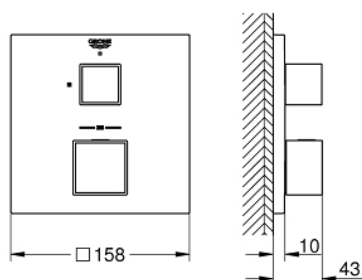

24 153 AL0 GROHTHERM CUBE ТЕРМОСТАТ ДЛЯ ДУША С ПЕРЕКЛЮЧАТЕЛЕМ НА 1 ПОЛОЖЕНИЕ

ОПИСАНИЕ ПРОДУКТА

- Colour: темный графит, матовый
- комплект верхней монтажной части для GROHE Rapido SmartBox 35 600/35 604 (универсальная встраиваемая часть)
- GROHE TurboStat компактный картридж с восковым термоэлементом
- GROHE LongLife finish - стойкое долговечное покрытие
- настенная панель с GROHE FastFixation (скрытоеуплотнение штока, скрытое крепление)
- металлическая накладная панель, регулируемая на 6°
- GROHE SafeStop стопор безопасности при 38°C
- GROHE SafeStop Plus опционно ограничитель температуры на 43°C / 46°C, включен
- встроенные обратные клапаны и грязеулавливающие фильтры
- керамический запорный вентиль, 120°
- без встраиваемого механизма 35 600/35 604 - приобретается отдельно
- распределение расхода: выход В = 27 л/мин, выход С = 30 л/мин