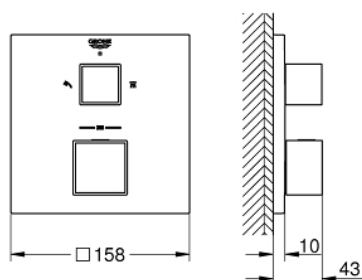

24 154 000 GROHTHERM CUBE ТЕРМОСТАТ ДЛЯ ДУША С ПЕРЕКЛЮЧАТЕЛЕМ НА 2 ПОЛОЖЕНИЯ

ОПИСАНИЕ ПРОДУКТА

- Colour: хром
- комплект верхней монтажной части для GROHE Rapido SmartBox 35 600/35 604 (универсальная встраиваемая часть)
- GROHE TurboStat компактный картридж с восковым термoeлементом
- GROHE LongLife Finish - стойкое долговечное покрытие
- настенная панель с GROHE FastFixation (скрытоеуплотнение штока, скрытое крепление)
- металлическая накладная панель, регулируемая на 6°
- графическое изображение: верхний душ и ручной душ
- GROHE SafeStop стопор безопасности при 38°C
- GROHE SafeStop Plus опционно ограничитель температуры на 43°C / 46°C, включен
- GROHE AquaDimmer, встроенный переключатель
- без встраиваемого механизма 35 600/35 604 - приобретается отдельно
- распределение расхода: выход В = 27 л/мин, выход С = 30 л/мин