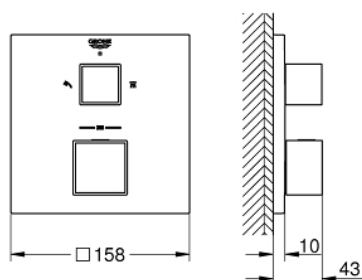

## 24 154 AL0 GROHTHERM CUBE ТЕРМОСТАТ ДЛЯ ДУША С ПЕРЕКЛЮЧАТЕЛЕМ НА 2 ПОЛОЖЕНИЯ

### ОПИСАНИЕ ПРОДУКТА

- Colour: темный графит, матовый
- комплект верхней монтажной части для GROHE Rapido SmartBox 35 600/35 604 (универсальная встраиваемая часть)
- GROHE TurboStat компактный картридж с восковым термоэлементом
- GROHE LongLife finish - стойкое долговечное покрытие
- настенная панель с GROHE FastFixation (скрытоеуплотнение штока, скрытое крепление)
- металлическая накладная панель, регулируемая на 6°
- графическое изображение: верхний душ и ручной душ
- GROHE SafeStop стопор безопасности при 38°C
- GROHE SafeStop Plus опционно ограничитель температуры на 43°C / 46°C, включен
- GROHE AquaDimmer, встроенный переключатель
- без встраиваемого механизма 35 600/35 604 - приобретается отдельно
- распределение расхода: выход В = 27 л/мин, выход С = 30 л/мин