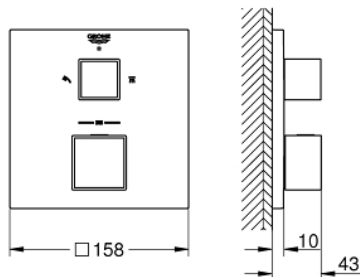

24 154 DC0 GROHTHERM CUBE ТЕРМОСТАТ ДЛЯ ДУША С ПЕРЕКЛЮЧАТЕЛЕМ НА 2 ПОЛОЖЕНИЯ

ОПИСАНИЕ ПРОДУКТА

- Colour: суперсталь
- комплект верхней монтажной части для GROHE Rapido SmartBox 35 600/35 604 (универсальная встраиваемая часть)
- GROHE TurboStat компактный картридж с восковым термоэлементом
- GROHE LongLife finish - стойкое долговечное покрытие
- настенная панель с GROHE FastFixation (скрытоеуплотнение штока, скрытое крепление)
- металлическая накладная панель, регулируемая на 6°
- графическое изображение: верхний душ и ручной душ
- GROHE SafeStop стопор безопасности при 38°C
- GROHE SafeStop Plus опционно ограничитель температуры на 43°C / 46°C, включен
- GROHE AquaDimmer, встроенный переключатель
- без встраиваемого механизма 35 600/35 604 - приобретается отдельно
- распределение расхода: выход В = 27 л/мин, выход С = 30 л/мин