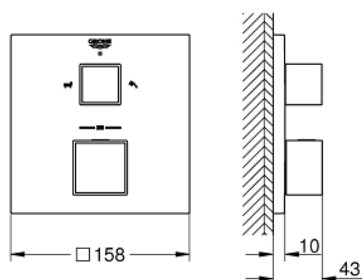

24 155 AL0 GROHTHERM CUBE ТЕРМОСТАТ ДЛЯ ВАННЫ С ПЕРЕКЛЮЧАТЕЛЕМ НА 2 ПОЛОЖЕНИЯ

ОПИСАНИЕ ПРОДУКТА

- Colour: темный графит, матовый
- комплект верхней монтажной части для GROHE Rapido SmartBox 35 600/35 604 (универсальная встраиваемая часть)
- GROHE TurboStat компактный картридж с восковым термоэлементом
- GROHE LongLife finish - стойкое долговечное покрытие
- настенная панель с GROHE FastFixation (скрытоеуплотнение штока, скрытое крепление)
- металлическая накладная панель, регулируемая на 6°
- графическое обозначение: ванна и душ
- GROHE SafeStop стопор безопасности при 38°C
- GROHE SafeStop Plus опционно ограничитель температуры на 43°C / 46°C, включен
- GROHE AquaDimmer, встроенный переключатель
- без встраиваемого механизма 35 600/35 604 - приобретается отдельно
- распределение расхода: выход В = 27 л/мин, выход С = 30 л/мин