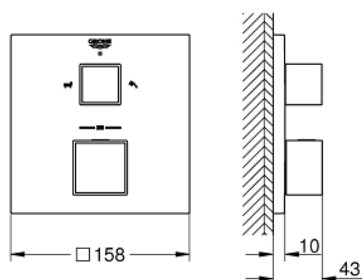

## 24 155 DC0 GROHTHERM CUBE ТЕРМОСТАТ ДЛЯ ВАННЫ С ПЕРЕКЛЮЧАТЕЛЕМ НА 2 ПОЛОЖЕНИЯ

### ОПИСАНИЕ ПРОДУКТА

- Colour: суперсталь
- комплект верхней монтажной части для GROHE Rapido SmartBox 35 600/35 604 (универсальная встраиваемая часть)
- GROHE TurboStat компактный картридж с восковым термoeлементом
- GROHE LongLife finish - стойкое долговечное покрытие
- настенная панель с GROHE FastFixation (скрытоеуплотнение штока, скрытое крепление)
- металлическая накладная панель, регулируемая на 6°
- графическое обозначение: ванна и душ
- GROHE SafeStop стопор безопасности при 38°C
- GROHE SafeStop Plus опционно ограничитель температуры на 43°C / 46°C, включен
- GROHE AquaDimmer, встроенный переключатель
- без встраиваемого механизма 35 600/35 604 - приобретается отдельно
- распределение расхода: выход В = 27 л/мин, выход С = 30 л/мин