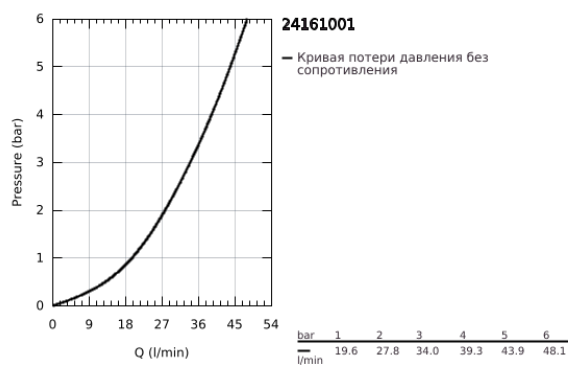

24 161 001 BAUEDGE СМЕСИТЕЛЬ ОДНОРЫЧАЖНЫЙ ДЛЯ ДУША, DN 15

ОПИСАНИЕ ПРОДУКТА

- Colour: хром
- металлический рычаг
- комплект верхней монтажной части для GROHE Rapido SmartBox 35 600/35 604 (универсальная встраиваемая часть)
- GROHE SmoothControl Плавность и точность управления - керамический картридж 46 мм
- GROHE LongLife Finish - стойкое долговечное покрытие
- настенная панель с GROHE FastFixation (скрытоеуплотнение штока, скрытое крепление)
- металлическая накладная панель, регулируемая на 6°
- без встраиваемого механизма 35 600/35 604 - приобретается отдельно
- распределение расхода: выход В или С = 30 л/мин
- профессиональная серия