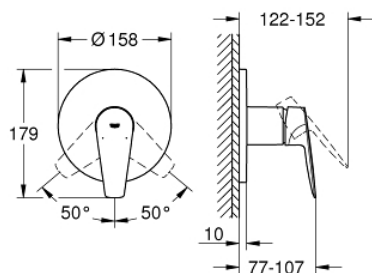

24 161 001 BAUEDGE СМЕСИТЕЛЬ ОДНОРЫЧАЖНЫЙ ДЛЯ ДУША, DN 15

ОПИСАНИЕ ПРОДУКТА

- Colour: хром
- металлический рычаг
- комплект верхней монтажной части для GROHE Rapido SmartBox 35 600/35 604 (универсальная встраиваемая часть)
- GROHE SmoothControl Плавность и точность управления - керамический картридж 46 мм
- GROHE LongLife Finish - стойкое долговечное покрытие
- настенная панель с GROHE FastFixation (скрытоеуплотнение штока, скрытое крепление)
- металлическая накладная панель, регулируемая на 6°
- без встраиваемого механизма 35 600/35 604 - приобретается отдельно
- распределение расхода: выход В или С = 30 л/мин
- профессиональная серия

24 161 001 BAUEDGE СМЕСИТЕЛЬ ОДНОРЫЧАЖНЫЙ ДЛЯ ДУША, DN 15

ЗАПАСНЫЕ ЧАСТИ

- 1: Розетка (Spare part-nr. 48428000)
 - 2: Монтажная плата (Spare part-nr. 48439000)
 - 3: Колпак (Spare part-nr. 09038000)
 - 4: Картридж (Spare part-nr. 46048000)
 - 5: Уплотнение (Spare part-nr. 48360000)
 - 6: Ограничитель температуры (Spare part-nr. 46308000)*
 - 7: Универсальный набор удлинителей, 25 мм (Spare part-nr. 14056000)*
 - 8: Универсальный набор удлинителей для 1-рычажных смесителей, 50 мм (Spare part-nr. 14057000)*
- * Optional accessories