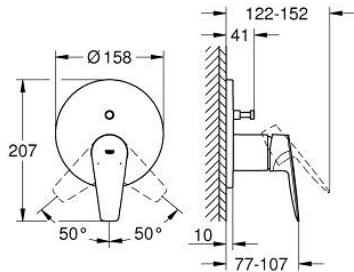

24 162 001 BAUEDEGE СМЕСИТЕЛЬ ОДНОРЫЧАЖНЫЙ СКРЫТОГО МОНТАЖА ДЛЯ ВАННЫ С ПЕРЕКЛЮЧАТЕЛЕМ НА 2 ПОЛОЖЕНИЯ

ОПИСАНИЕ ПРОДУКТА

- Colour: хром
- металлический рычаг
- комплект верхней монтажной части для GROHE Rapido SmartBox 35 600/35 604 (универсальная встраиваемая часть)
- GROHE SmoothControl Плавность и точность управления - керамический картридж 46 мм
- GROHE LongLife Finish - стойкое долговечное покрытие
- настенная панель с GROHE FastFixation (скрытоеуплотнение штока, скрытое крепление)
- металлическая накладная панель, регулируемая на 6°
- автоматический переключатель на 2 положения
- без встраиваемого механизма 35 600/35 604 - приобретается отдельно
- распределение расхода: выход В = 27 л/мин, выход С = 27 л/мин
- профессиональная серия

24 162 001 BAUEDEGE СМЕСИТЕЛЬ ОДНОРЫЧАЖНЫЙ СКРЫТОГО МОНТАЖА ДЛЯ ВАННЫ С ПЕРЕКЛЮЧАТЕЛЕМ НА 2 ПОЛОЖЕНИЯ

ЗАПАСНЫЕ ЧАСТИ

- 1: Розетка (Spare part-nr. 48429000)
- 2: Монтажная плата (Spare part-nr. 48440000)
- 3: Колпак (Spare part-nr. 09038000)
- 4: Переключатель (Spare part-nr. 48442000)
- 5: Картридж (Spare part-nr. 46048000)
- 6: Обратный клапан (Spare part-nr. 49085000)
- 7: Уплотнение (Spare part-nr. 48360000)
- 8: Ограничитель температуры (Spare part-nr. 46375000)*
- 9: Набор защиты от обратного потока (DIN-EN1717) (Spare part-nr. 14055000)*
- 10: Универсальный набор удлинителей, 25 мм (Spare part-nr. 14056000)*
- 11: Универсальный набор удлинителей для 1-рычажных смесителей, 50 мм (Spare part-nr. 14057000)*
- 12: Переключатель (Spare part-nr. 48444000)*
- 13: Переключатель (Spare part-nr. 48445000)*