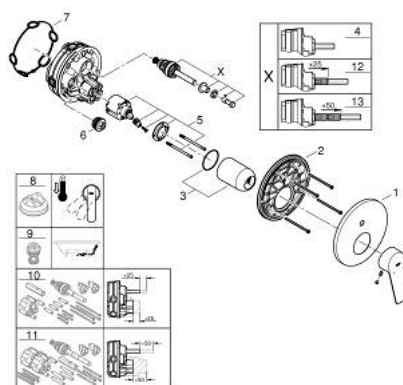

24 162 001 BAUEDEGE СМЕСИТЕЛЬ ОДНОРЫЧАЖНЫЙ СКРЫТОГО МОНТАЖА ДЛЯ ВАННЫ С ПЕРЕКЛЮЧАТЕЛЕМ НА 2 ПОЛОЖЕНИЯ

ОПИСАНИЕ ПРОДУКТА

- Colour: хром
- металлический рычаг
- комплект верхней монтажной части для GROHE Rapido SmartBox 35 600/35 604 (универсальная встраиваемая часть)
- GROHE SmoothControl Плавность и точность управления - керамический картридж 46 мм
- GROHE LongLife Finish - стойкое долговечное покрытие
- настенная панель с GROHE FastFixation (скрытоеуплотнение штока, скрытое крепление)
- металлическая накладная панель, регулируемая на 6°
- автоматический переключатель на 2 положения
- без встраиваемого механизма 35 600/35 604 - приобретается отдельно
- распределение расхода: выход В = 27 л/мин, выход С = 27 л/мин
- профессиональная серия

24 162 001 BAUEDEGE СМЕСИТЕЛЬ ОДНОРЫЧАЖНЫЙ СКРЫТОГО МОНТАЖА ДЛЯ ВАННЫ С ПЕРЕКЛЮЧАТЕЛЕМ НА 2 ПОЛОЖЕНИЯ

ЗАПАСНЫЕ ЧАСТИ

- 1: Розетка (Spare part-nr. 48429000)
- 2: Монтажная плата (Spare part-nr. 48440000)
- 3: Колпак (Spare part-nr. 09038000)
- 4: Переключатель (Spare part-nr. 48442000)
- 5: Картридж (Spare part-nr. 46048000)
- 6: Обратный клапан (Spare part-nr. 49085000)
- 7: Уплотнение (Spare part-nr. 48360000)
- 8: Ограничитель температуры (Spare part-nr. 46375000)*
- 9: Набор защиты от обратного потока (DIN-EN1717) (Spare part-nr. 14055000)*
- 10: Универсальный набор удлинителей, 25 мм (Spare part-nr. 14056000)*
- 11: Универсальный набор удлинителей для 1-рычажных смесителей, 50 мм (Spare part-nr. 14057000)*
- 12: Переключатель (Spare part-nr. 48444000)*
- 13: Переключатель (Spare part-nr. 48445000)*