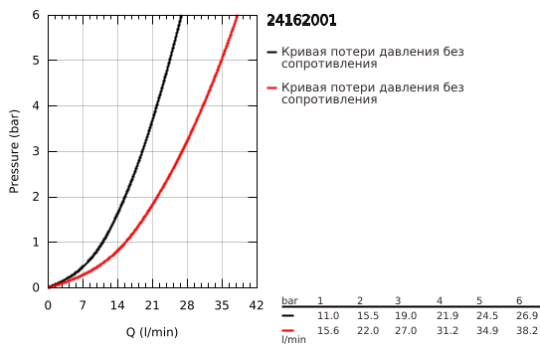

24 162 001 BAUEDEGE СМЕСИТЕЛЬ ОДНОРЫЧАЖНЫЙ СКРЫТОГО МОНТАЖА ДЛЯ ВАННЫ С ПЕРЕКЛЮЧАТЕЛЕМ НА 2 ПОЛОЖЕНИЯ

ОПИСАНИЕ ПРОДУКТА

- Colour: хром
- металлический рычаг
- комплект верхней монтажной части для GROHE Rapido SmartBox 35 600/35 604 (универсальная встраиваемая часть)
- GROHE SmoothControl Плавность и точность управления - керамический картридж 46 мм
- GROHE LongLife Finish - стойкое долговечное покрытие
- настенная панель с GROHE FastFixation (скрытоеуплотнение штока, скрытое крепление)
- металлическая накладная панель, регулируемая на 6°
- автоматический переключатель на 2 положения
- без встраиваемого механизма 35 600/35 604 - приобретается отдельно
- распределение расхода: выход В = 27 л/мин, выход С = 27 л/мин
- профессиональная серия