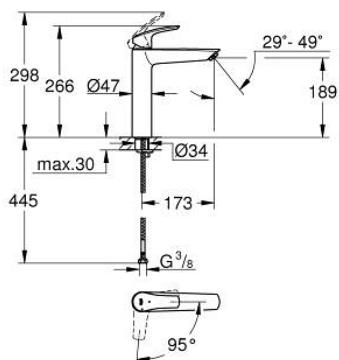

24 164 003 EUROSMART СМЕСИТЕЛЬ ОДНОРЫЧАЖНЫЙ ДЛЯ РАКОВИНЫ, DN 15 РАЗМЕР XL

ОПИСАНИЕ ПРОДУКТА

- Colour: хром
- для отдельностоящих раковин
- монтаж на одно отверстие
- металлический рычаг
- GROHE SilkMove Плавность и точность управления - керамический картридж 28 мм
- EcoMode подача холодной воды в среднем положении рычага экономит горячую воду
- настраиваемый ограничитель потока
- с ограничителем температуры
- GROHE LongLife Finish - стойкое долговечное покрытие
- GROHE EcoJoy Технология совершенного потока при уменьшенном расходе воды
- максимальный расход воды (при 3 бара): 5 л/мин
- GROHE AquaGuide регулируемый аэратор
- GROHE FastFixation система быстрого монтажа
- гладкий корпус
- гибкая подводка
- профессиональная серия