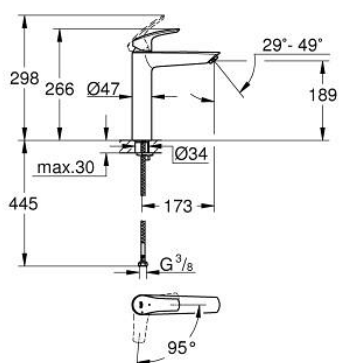

24 164 003 EUROSMART СМЕСИТЕЛЬ ОДНОРЫЧАЖНЫЙ ДЛЯ РАКОВИНЫ, DN 15 РАЗМЕР XL

ОПИСАНИЕ ПРОДУКТА

- Colour: хром
- для отдельностоящих раковин
- монтаж на одно отверстие
- металлический рычаг
- GROHE SilkMove Плавность и точность управления - керамический картридж 28 мм
- OpenCold подача холодной воды в среднем положении рычага экономит горячую воду
- настраиваемый ограничитель потока
- с ограничителем температуры
- GROHE LongLife Finish - стойкое долговечное покрытие
- GROHE EcoJoy Технология совершенного потока при уменьшенном расходе воды
- максимальный расход воды (при 3 бара): 5 л/мин
- GROHE AquaGuide регулируемый аэратор
- GROHE FastFixation система быстрого монтажа
- гладкий корпус
- гибкая подводка
- профессиональная серия