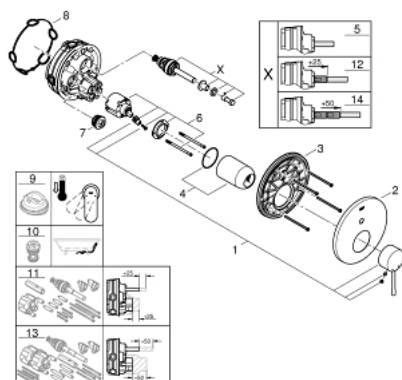

## 24 167 001 ESSENCE СМЕСИТЕЛЬ ОДНОРЫЧАЖНЫЙ СКРЫТОГО МОНТАЖА ДЛЯ ВАННЫ С ПЕРЕКЛЮЧАТЕЛЕМ НА 2 ПОЛОЖЕНИЯ

### ОПИСАНИЕ ПРОДУКТА

- Colour: хром
- комплект верхней монтажной части для GROHE Rapido SmartBox 35 600/35 604 (универсальная встраиваемая часть)
- GROHE SilkMove керамический картридж Ø 46 мм
- GROHE LongLife Finish - стойкое долговечное покрытие
- настенная панель с GROHE FastFixation (скрытоеуплотнение штока, скрытое крепление)
- металлическая накладная панель, регулируемая на 6°
- металлический рычаг
- автоматический переключатель на 2 положения
- без встраиваемого механизма 35 600/35 604 - приобретается отдельно
- распределение расхода: выход В = 27 л/мин, выход С = 27 л/мин
- профессиональная серия
- замена для 24 058 xx1

### ЗАПАСНЫЕ ЧАСТИ

- 1: Рычаг (Spare part-nr. 46915000)
  - 2: Розетка (Spare part-nr. 48429000)
  - 3: Монтажная плата (Spare part-nr. 48440000)
  - 4: Колпак (Spare part-nr. 02693000)
  - 5: Переключатель (Spare part-nr. 48442000)
  - 6: Картридж (Spare part-nr. 46048000)
  - 7: Обратный клапан (Spare part-nr. 49085000)
  - 8: Уплотнение (Spare part-nr. 48360000)
  - 9: Ограничитель температуры (Spare part-nr. 46308000)\*
  - 10: Набор защиты от обратного потока (DIN-EN1717) (Spare part-nr. 14055000)\*
  - 11: Универсальный набор удлинителей, 25 мм (Spare part-nr. 14056000)\*
  - 12: Переключатель (Spare part-nr. 48444000)\*
  - 13: Универсальный набор удлинителей для 1-рычажных смесителей, 50 мм (Spare part-nr. 14057000)\*
  - 14: Переключатель (Spare part-nr. 48445000)\*
- \* Optional accessories