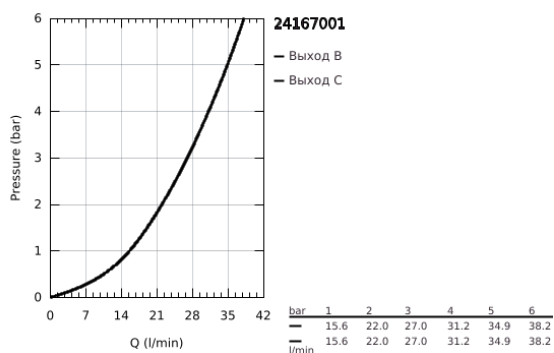

## 24 167 001 ESSENCE СМЕСИТЕЛЬ ОДНОРЫЧАЖНЫЙ СКРЫТОГО МОНТАЖА ДЛЯ ВАННЫ С ПЕРЕКЛЮЧАТЕЛЕМ НА 2 ПОЛОЖЕНИЯ

### ОПИСАНИЕ ПРОДУКТА

- Colour: хром
- комплект верхней монтажной части для GROHE Rapido SmartBox 35 600/35 604 (универсальная встраиваемая часть)
- GROHE SilkMove керамический картридж Ø 46 мм
- GROHE LongLife Finish - стойкое долговечное покрытие
- настенная панель с GROHE FastFixation (скрытоеуплотнение штока, скрытое крепление)
- металлическая накладная панель, регулируемая на 6°
- металлический рычаг
- автоматический переключатель на 2 положения
- без встраиваемого механизма 35 600/35 604 - приобретается отдельно
- распределение расхода: выход В = 27 л/мин, выход С = 27 л/мин
- профессиональная серия
- замена для 24 058 xx1