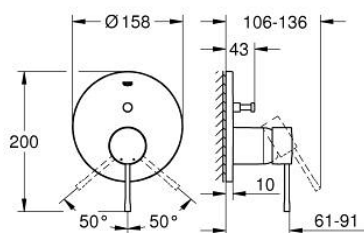

## 24 167 001 ESSENCE СМЕСИТЕЛЬ ОДНОРЫЧАЖНЫЙ СКРЫТОГО МОНТАЖА ДЛЯ ВАННЫ С ПЕРЕКЛЮЧАТЕЛЕМ НА 2 ПОЛОЖЕНИЯ

### ОПИСАНИЕ ПРОДУКТА

- Colour: хром
- комплект верхней монтажной части для GROHE Rapido SmartBox 35 600/35 604 (универсальная встраиваемая часть)
- GROHE SilkMove керамический картридж Ø 46 мм
- GROHE LongLife Finish - стойкое долговечное покрытие
- настенная панель с GROHE FastFixation (скрытоеуплотнение штока, скрытое крепление)
- металлическая накладная панель, регулируемая на 6°
- металлический рычаг
- автоматический переключатель на 2 положения
- без встраиваемого механизма 35 600/35 604 - приобретается отдельно
- распределение расхода: выход В = 27 л/мин, выход С = 27 л/мин
- профессиональная серия
- замена для 24 058 xx1