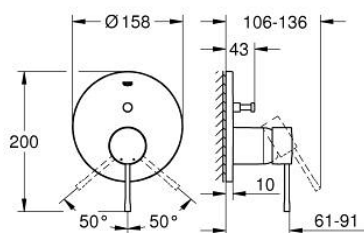

24 167 001 ESSENCE СМЕСИТЕЛЬ ОДНОРЫЧАЖНЫЙ СКРЫТОГО МОНТАЖА ДЛЯ ВАННЫ С ПЕРЕКЛЮЧАТЕЛЕМ НА 2 ПОЛОЖЕНИЯ

ОПИСАНИЕ ПРОДУКТА

- Colour: хром
- комплект верхней монтажной части для GROHE Rapido SmartBox 35 600/35 604 (универсальная встраиваемая часть)
- GROHE SilkMove керамический картридж Ø 46 мм
- GROHE LongLife Finish - стойкое долговечное покрытие
- настенная панель с GROHE FastFixation (скрытоеуплотнение штока, скрытое крепление)
- металлическая накладная панель, регулируемая на 6°
- металлический рычаг
- автоматический переключатель на 2 положения
- без встраиваемого механизма 35 600/35 604 - приобретается отдельно
- распределение расхода: выход В = 27 л/мин, выход С = 27 л/мин
- профессиональная серия

24 167 001 ESSENCE СМЕСИТЕЛЬ ОДНОРЫЧАЖНЫЙ СКРЫТОГО МОНТАЖА ДЛЯ ВАННЫ С ПЕРЕКЛЮЧАТЕЛЕМ НА 2 ПОЛОЖЕНИЯ

ЗАПАСНЫЕ ЧАСТИ

- 1: Рычаг (Spare part-nr. 46915000)
 - 2: Розетка (Spare part-nr. 48429000)
 - 3: Монтажная плата (Spare part-nr. 48440000)
 - 4: Колпак (Spare part-nr. 02693000)
 - 5: Переключатель (Spare part-nr. 48442000)
 - 6: Картридж (Spare part-nr. 46048000)
 - 7: Обратный клапан (Spare part-nr. 49085000)
 - 8: Уплотнение (Spare part-nr. 48360000)
 - 9: Ограничитель температуры (Spare part-nr. 46308000)*
 - 10: Набор защиты от обратного потока (DIN-EN1717) (Spare part-nr. 14055000)*
 - 11: Универсальный набор удлинителей, 25 мм (Spare part-nr. 14056000)*
 - 12: Переключатель (Spare part-nr. 48444000)*
 - 13: Универсальный набор удлинителей для 1-рычажных смесителей, 50 мм (Spare part-nr. 14057000)*
 - 14: Переключатель (Spare part-nr. 48445000)*
- * Optional accessories