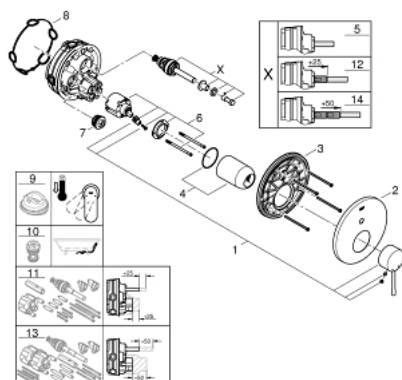

24 167 001 ESSENCE СМЕСИТЕЛЬ ОДНОРЫЧАЖНЫЙ СКРЫТОГО МОНТАЖА ДЛЯ ВАННЫ С ПЕРЕКЛЮЧАТЕЛЕМ НА 2 ПОЛОЖЕНИЯ

ОПИСАНИЕ ПРОДУКТА

- Colour: хром
- комплект верхней монтажной части для GROHE Rapido SmartBox 35 600/35 604 (универсальная встраиваемая часть)
- GROHE SilkMove керамический картридж Ø 46 мм
- GROHE LongLife Finish - стойкое долговечное покрытие
- настенная панель с GROHE FastFixation (скрытоеуплотнение штока, скрытое крепление)
- металлическая накладная панель, регулируемая на 6°
- металлический рычаг
- автоматический переключатель на 2 положения
- без встраиваемого механизма 35 600/35 604 - приобретается отдельно
- распределение расхода: выход В = 27 л/мин, выход С = 27 л/мин
- профессиональная серия

24 167 001 ESSENCE СМЕСИТЕЛЬ ОДНОРЫЧАЖНЫЙ СКРЫТОГО МОНТАЖА ДЛЯ ВАННЫ С ПЕРЕКЛЮЧАТЕЛЕМ НА 2 ПОЛОЖЕНИЯ

ЗАПАСНЫЕ ЧАСТИ

- 1: Рычаг (Spare part-nr. 46915000)
 - 2: Розетка (Spare part-nr. 48429000)
 - 3: Монтажная плата (Spare part-nr. 48440000)
 - 4: Колпак (Spare part-nr. 02693000)
 - 5: Переключатель (Spare part-nr. 48442000)
 - 6: Картридж (Spare part-nr. 46048000)
 - 7: Обратный клапан (Spare part-nr. 49085000)
 - 8: Уплотнение (Spare part-nr. 48360000)
 - 9: Ограничитель температуры (Spare part-nr. 46308000)*
 - 10: Набор защиты от обратного потока (DIN-EN1717) (Spare part-nr. 14055000)*
 - 11: Универсальный набор удлинителей, 25 мм (Spare part-nr. 14056000)*
 - 12: Переключатель (Spare part-nr. 48444000)*
 - 13: Универсальный набор удлинителей для 1-рычажных смесителей, 50 мм (Spare part-nr. 14057000)*
 - 14: Переключатель (Spare part-nr. 48445000)*
- * Optional accessories