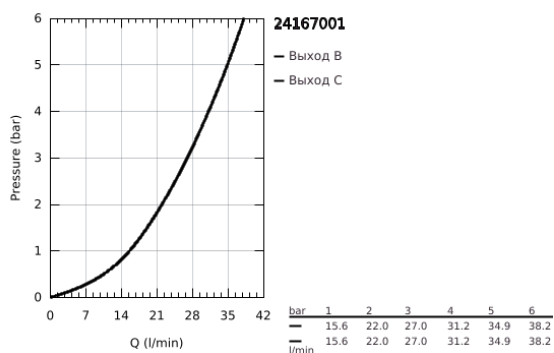

24 167 001 ESSENCE СМЕСИТЕЛЬ ОДНОРЫЧАЖНЫЙ СКРЫТОГО МОНТАЖА ДЛЯ ВАННЫ С ПЕРЕКЛЮЧАТЕЛЕМ НА 2 ПОЛОЖЕНИЯ

ОПИСАНИЕ ПРОДУКТА

- Colour: хром
- комплект верхней монтажной части для GROHE Rapido SmartBox 35 600/35 604 (универсальная встраиваемая часть)
- GROHE SilkMove керамический картридж Ø 46 мм
- GROHE LongLife Finish - стойкое долговечное покрытие
- настенная панель с GROHE FastFixation (скрытоеуплотнение штока, скрытое крепление)
- металлическая накладная панель, регулируемая на 6°
- металлический рычаг
- автоматический переключатель на 2 положения
- без встраиваемого механизма 35 600/35 604 - приобретается отдельно
- распределение расхода: выход В = 27 л/мин, выход С = 27 л/мин
- профессиональная серия