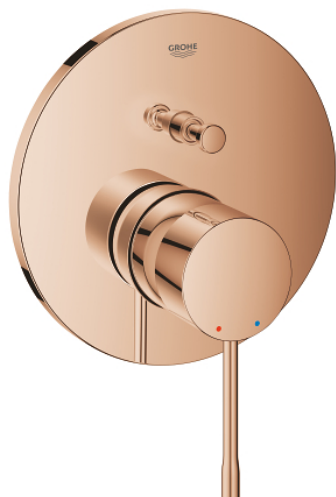

24 167 DA1 ESSENCE СМЕСИТЕЛЬ ОДНОРЫЧАЖНЫЙ СКРЫТОГО МОНТАЖА ДЛЯ ВАННЫ С ПЕРЕКЛЮЧАТЕЛЕМ НА 2 ПОЛОЖЕНИЯ

ОПИСАНИЕ ПРОДУКТА

- Colour: теплый закат, глянec
- комплект верхней монтажной части для GROHE Rapido SmartBox 35 600/35 604 (универсальная встраиваемая часть)
- GROHE SilkMove керамический картридж Ø 46 мм
- GROHE LongLife finish - стойкое долговечное покрытие
- настенная панель с GROHE FastFixation (скрытоеуплотнение штока, скрытое крепление)
- металлическая накладная панель, регулируемая на 6°
- металлический рычаг
- автоматический переключатель на 2 положения
- без встраиваемого механизма 35 600/35 604 - приобретается отдельно
- распределение расхода: выход В = 27 л/мин, выход С = 27 л/мин