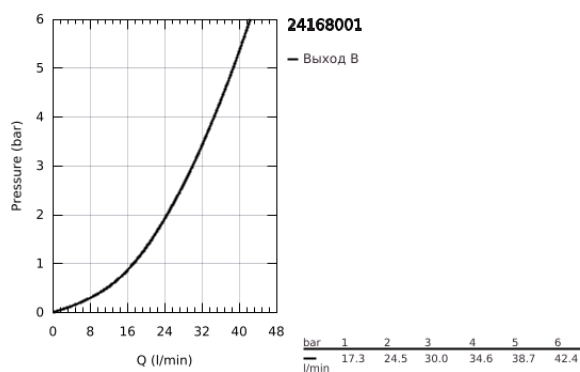

24 168 001 ESSENCE СМЕСИТЕЛЬ ОДНОРЫЧАЖНЫЙ СКРЫТОГО МОНТАЖА ДЛЯ ДУША

ОПИСАНИЕ ПРОДУКТА

- Colour: хром
- комплект верхней монтажной части для GROHE Rapido SmartBox 35 600/35 604 (универсальная встраиваемая часть)
- GROHE SilkMove керамический картридж Ø 46 мм
- GROHE LongLife Finish - стойкое долговечное покрытие
- настенная панель с GROHE FastFixation (скрытоеуплотнение штока, скрытое крепление)
- металлическая накладная панель, регулируемая на 6°
- металлический рычаг
- без встраиваемого механизма 35 600/35 604 - приобретается отдельно
- распределение расхода: выход В или С = 30 л/мин
- профессиональная серия
- замена для 24 057 xx1