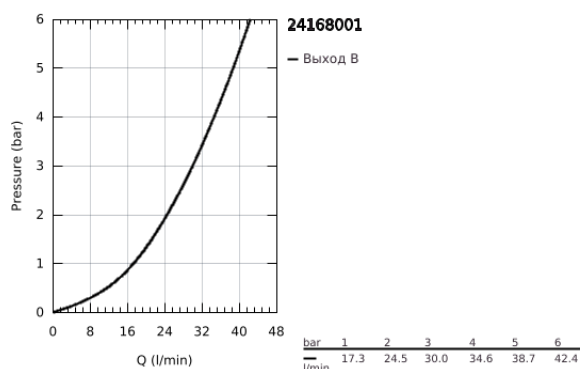

### ОПИСАНИЕ ПРОДУКТА

- Colour: хром
- комплект верхней монтажной части для GROHE Rapido SmartBox 35 600/35 604 (универсальная встраиваемая часть)
- GROHE SilkMove керамический картридж Ø 46 мм
- GROHE LongLife Finish - стойкое долговечное покрытие
- настенная панель с GROHE FastFixation (скрытоеуплотнение штока, скрытое крепление)
- металлическая накладная панель, регулируемая на 6°
- металлический рычаг
- без встраиваемого механизма 35 600/35 604 - приобретается отдельно
- распределение расхода: выход В или С = 30 л/мин
- профессиональная серия