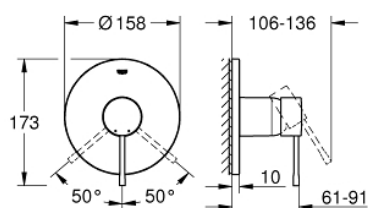

## 24 168 001 ESSENCE СМЕСИТЕЛЬ ОДНОРЫЧАЖНЫЙ СКРЫТОГО МОНТАЖА ДЛЯ ДУША

### ОПИСАНИЕ ПРОДУКТА

- Colour: хром
- комплект верхней монтажной части для GROHE Rapido SmartBox 35 600/35 604 (универсальная встраиваемая часть)
- GROHE SilkMove керамический картридж Ø 46 мм
- GROHE LongLife Finish - стойкое долговечное покрытие
- настенная панель с GROHE FastFixation (скрытоеуплотнение штока, скрытое крепление)
- металлическая накладная панель, регулируемая на 6°
- металлический рычаг
- без встраиваемого механизма 35 600/35 604 - приобретается отдельно
- распределение расхода: выход В или С = 30 л/мин
- профессиональная серия