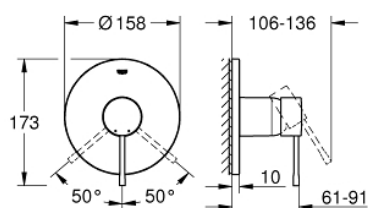

24 168 001 ESSENCE СМЕСИТЕЛЬ ОДНОРЫЧАЖНЫЙ СКРЫТОГО МОНТАЖА ДЛЯ ДУША

ОПИСАНИЕ ПРОДУКТА

- Colour: хром
- комплект верхней монтажной части для GROHE Rapido SmartBox 35 600/35 604 (универсальная встраиваемая часть)
- GROHE SilkMove керамический картридж Ø 46 мм
- GROHE LongLife Finish - стойкое долговечное покрытие
- настенная панель с GROHE FastFixation (скрытоеуплотнение штока, скрытое крепление)
- металлическая накладная панель, регулируемая на 6°
- металлический рычаг
- без встраиваемого механизма 35 600/35 604 - приобретается отдельно
- распределение расхода: выход В или С = 30 л/мин
- профессиональная серия
- замена для 24 057 xx1

24 168 001 ESSENCE СМЕСИТЕЛЬ ОДНОРЫЧАЖНЫЙ СКРЫТОГО МОНТАЖА ДЛЯ ДУША

ЗАПАСНЫЕ ЧАСТИ

- 1: Рычаг (Spare part-nr. 46915000)
- 2: Розетка (Spare part-nr. 48428000)
- 3: Монтажная плата (Spare part-nr. 48439000)
- 4: Колпак (Spare part-nr. 02693000)
- 5: Картридж (Spare part-nr. 46048000)
- 6: Уплотнение (Spare part-nr. 48360000)
- 7: Ограничитель температуры (Spare part-nr. 46308000)*
- 8: Универсальный набор удлинителей, 25 мм (Spare part-nr. 14056000)*
- 9: Универсальный набор удлинителей для 1-рычажных смесителей, 50 мм (Spare part-nr. 14057000)*