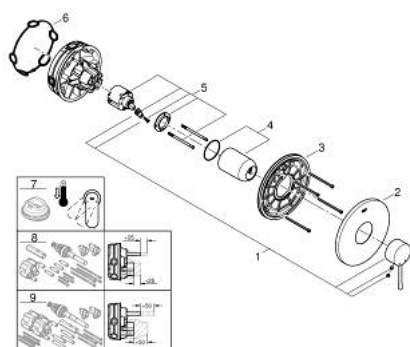

## 24 168 AL1 ESSENCE СМЕСИТЕЛЬ ОДНОРЫЧАЖНЫЙ СКРЫТОГО МОНТАЖА ДЛЯ ДУША

### ОПИСАНИЕ ПРОДУКТА

- Colour: темный графит, матовый
- комплект верхней монтажной части для GROHE Rapido SmartBox 35 600/35 604 (универсальная встраиваемая часть)
- GROHE SilkMove керамический картридж Ø 46 мм
- GROHE LongLife finish - стойкое долговечное покрытие
- настенная панель с GROHE FastFixation (скрытоеуплотнение штока, скрытое крепление)
- металлическая накладная панель, регулируемая на 6°
- металлический рычаг
- без встраиваемого механизма 35 600/35 604 - приобретается отдельно
- распределение расхода: выход В или С = 30 л/мин

### ЗАПАСНЫЕ ЧАСТИ

- 1: Рычаг (Spare part-nr. 46915AL0)
- 2: Розетка (Spare part-nr. 48428AL0)
- 3: Монтажная плата (Spare part-nr. 48439000)
- 4: Колпак (Spare part-nr. 02693AL0)
- 5: Картридж (Spare part-nr. 46048000)
- 6: Уплотнение (Spare part-nr. 48360000)
- 7: Ограничитель температуры (Spare part-nr. 46308000)\*
- 8: Универсальный набор удлинителей, 25 мм (Spare part-nr. 14056000)\*
- 9: Универсальный набор удлинителей для 1-рычажных смесителей, 50 мм (Spare part-nr. 14057000)\*