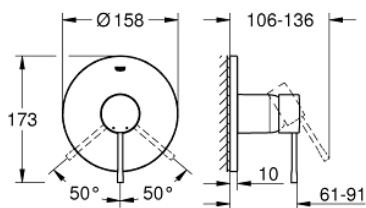

## 24 168 AL1 ESSENCE СМЕСИТЕЛЬ ОДНОРЫЧАЖНЫЙ СКРЫТОГО МОНТАЖА ДЛЯ ДУША

### ОПИСАНИЕ ПРОДУКТА

- Colour: темный графит, матовый
- комплект верхней монтажной части для GROHE Rapido SmartBox 35 600/35 604 (универсальная встраиваемая часть)
- GROHE SilkMove керамический картридж Ø 46 мм
- GROHE LongLife finish - стойкое долговечное покрытие
- настенная панель с GROHE FastFixation (скрытоеуплотнение штока, скрытое крепление)
- металлическая накладная панель, регулируемая на 6°
- металлический рычаг
- без встраиваемого механизма 35 600/35 604 - приобретается отдельно
- распределение расхода: выход В или С = 30 л/мин