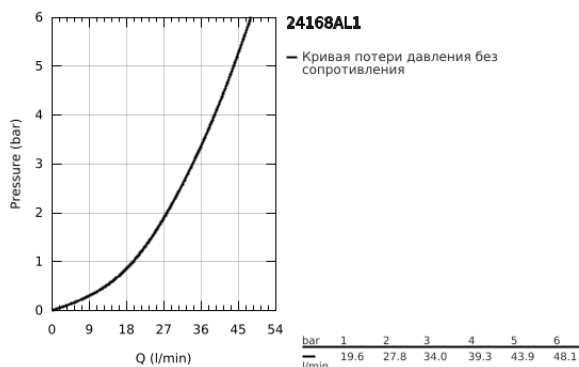

### ОПИСАНИЕ ПРОДУКТА

- Colour: темный графит, матовый
- комплект верхней монтажной части для GROHE Rapido SmartBox 35 600/35 604 (универсальная встраиваемая часть)
- GROHE SilkMove керамический картридж Ø 46 мм
- GROHE LongLife finish - стойкое долговечное покрытие
- настенная панель с GROHE FastFixation (скрытоеуплотнение штока, скрытое крепление)
- металлическая накладная панель, регулируемая на 6°
- металлический рычаг
- без встраиваемого механизма 35 600/35 604 - приобретается отдельно
- распределение расхода: выход В или С = 30 л/мин