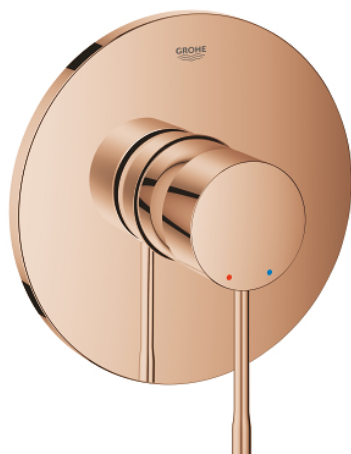

24 168 DA1 ESSENCE СМЕСИТЕЛЬ ОДНОРЫЧАЖНЫЙ СКРЫТОГО МОНТАЖА ДЛЯ ДУША

ОПИСАНИЕ ПРОДУКТА

- Colour: теплый закат, глянec
- комплект верхней монтажной части для GROHE Rapido SmartBox 35 600/35 604 (универсальная встраиваемая часть)
- GROHE SilkMove керамический картридж Ø 46 мм
- GROHE LongLife finish - стойкое долговечное покрытие
- настенная панель с GROHE FastFixation (скрытоеуплотнение штока, скрытое крепление)
- металлическая накладная панель, регулируемая на 6°
- металлический рычаг
- без встраиваемого механизма 35 600/35 604 - приобретается отдельно
- распределение расхода: выход В или С = 30 л/мин