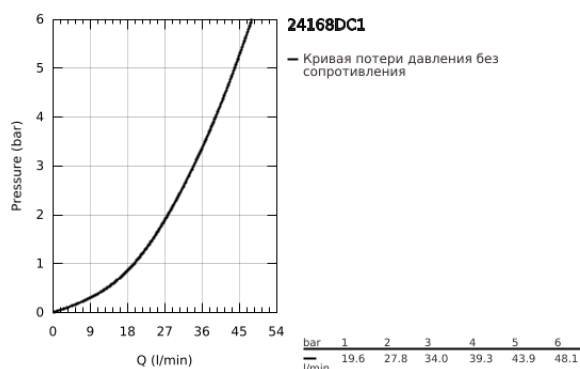

24 168 DC1 ESSENCE СМЕСИТЕЛЬ ОДНОРЫЧАЖНЫЙ СКРЫТОГО МОНТАЖА ДЛЯ ДУША

ОПИСАНИЕ ПРОДУКТА

- Colour: суперсталь
- комплект верхней монтажной части для GROHE Rapido SmartBox 35 600/35 604 (универсальная встраиваемая часть)
- GROHE SilkMove керамический картридж Ø 46 мм
- GROHE LongLife finish - стойкое долговечное покрытие
- настенная панель с GROHE FastFixation (скрытоеуплотнение штока, скрытое крепление)
- металлическая накладная панель, регулируемая на 6°
- металлический рычаг
- без встраиваемого механизма 35 600/35 604 - приобретается отдельно
- распределение расхода: выход В или С = 30 л/мин