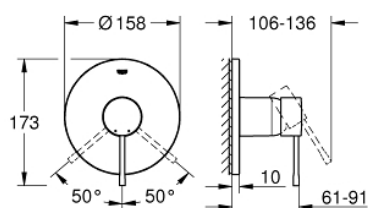

24 168 DC1 ESSENCE СМЕСИТЕЛЬ ОДНОРЫЧАЖНЫЙ СКРЫТОГО МОНТАЖА ДЛЯ ДУША

ОПИСАНИЕ ПРОДУКТА

- Colour: суперсталь
- комплект верхней монтажной части для GROHE Rapido SmartBox 35 600/35 604 (универсальная встраиваемая часть)
- GROHE SilkMove керамический картридж Ø 46 мм
- GROHE LongLife finish - стойкое долговечное покрытие
- настенная панель с GROHE FastFixation (скрытоеуплотнение штока, скрытое крепление)
- металлическая накладная панель, регулируемая на 6°
- металлический рычаг
- без встраиваемого механизма 35 600/35 604 - приобретается отдельно
- распределение расхода: выход В или С = 30 л/мин

24 168 DC1 ESSENCE СМЕСИТЕЛЬ ОДНОРЫЧАЖНЫЙ СКРЫТОГО МОНТАЖА ДЛЯ ДУША

ЗАПАСНЫЕ ЧАСТИ

- 1: Рычаг (Spare part-nr. 46915DC0)
- 2: Розетка (Spare part-nr. 48428DC0)
- 3: Монтажная плата (Spare part-nr. 48439000)
- 4: Колпак (Spare part-nr. 02693DC0)
- 5: Картридж (Spare part-nr. 46048000)
- 6: Уплотнение (Spare part-nr. 48360000)
- 7: Ограничитель температуры (Spare part-nr. 46308000)*
- 8: Универсальный набор удлинителей, 25 мм (Spare part-nr. 14056000)*
- 9: Универсальный набор удлинителей для 1-рычажных смесителей, 50 мм (Spare part-nr. 14057000)*