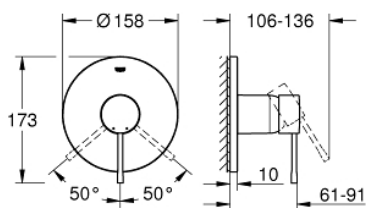

## 24 168 KF1 ESSENCE СМЕСИТЕЛЬ ОДНОРЫЧАЖНЫЙ СКРЫТОГО МОНТАЖА ДЛЯ ДУША

### ОПИСАНИЕ ПРОДУКТА

- Colour: фантомный чёрный
- комплект верхней монтажной части для GROHE Rapido SmartBox 35 600/35 604 (универсальная встраиваемая часть)
- GROHE SilkMove керамический картридж Ø 46 мм
- настенная панель с GROHE FastFixation (скрытоеуплотнение штока, скрытое крепление)
- металлическая накладная панель, регулируемая на 6°
- металлический рычаг
- без встраиваемого механизма 35 600/35 604 - приобретается отдельно
- распределение расхода: выход В или С = 30 л/мин