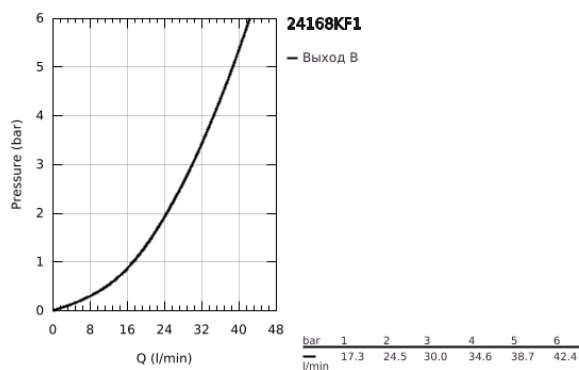

## 24 168 KF1 ESSENCE СМЕСИТЕЛЬ ОДНОРЫЧАЖНЫЙ СКРЫТОГО МОНТАЖА ДЛЯ ДУША

### ОПИСАНИЕ ПРОДУКТА

- Colour: фантомный чёрный
- комплект верхней монтажной части для GROHE Rapido SmartBox 35 600/35 604 (универсальная встраиваемая часть)
- GROHE SilkMove керамический картридж Ø 46 мм
- настенная панель с GROHE FastFixation (скрытоеуплотнение штока, скрытое крепление)
- металлическая накладная панель, регулируемая на 6°
- металлический рычаг
- без встраиваемого механизма 35 600/35 604 - приобретается отдельно
- распределение расхода: выход В или С = 30 л/мин