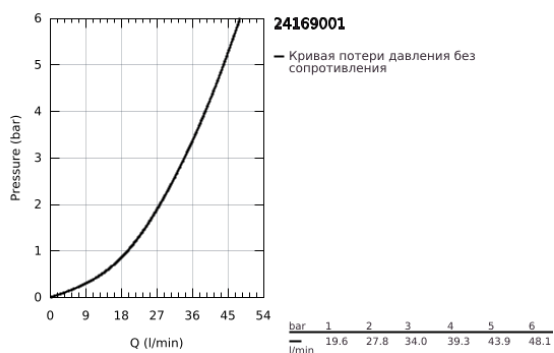

24 169 001 ESSENCE СМЕСИТЕЛЬ ОДНОРЫЧАЖНЫЙ СКРЫТОГО МОНТАЖА ДЛЯ ВАННЫ С ПЕРЕКЛЮЧАТЕЛЕМ НА 3 ПОЛОЖЕНИЯ

ОПИСАНИЕ ПРОДУКТА

- Colour: хром
- комплект верхней монтажной части для GROHE Rapido SmartBox 35 600/35 604 (универсальная встраиваемая часть)
- GROHE SilkMove керамический картридж Ø 46 мм
- GROHE LongLife Finish - стойкое долговечное покрытие
- настенная панель с GROHE FastFixation (скрытоеуплотнение штока, скрытое крепление)
- металлическая накладная панель, регулируемая на 6°
- металлический рычаг
- переключатель на 3 положения
- без встраиваемого механизма 35 600/35 604 - приобретается отдельно
- распределение расхода: выход A = 27 л/мин выход B = 27 л/мин выход C = 27 л/мин
- профессиональная серия