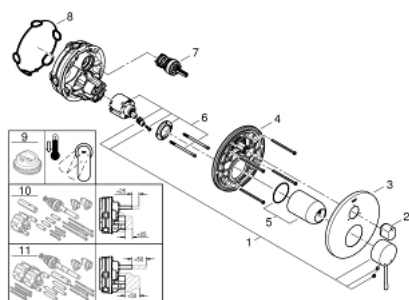

24 169 001 ESSENCE СМЕСИТЕЛЬ ОДНОРЫЧАЖНЫЙ СКРЫТОГО МОНТАЖА ДЛЯ ВАННЫ С ПЕРЕКЛЮЧАТЕЛЕМ НА 3 ПОЛОЖЕНИЯ

ОПИСАНИЕ ПРОДУКТА

- Colour: хром
- комплект верхней монтажной части для GROHE Rapido SmartBox 35 600/35 604 (универсальная встраиваемая часть)
- GROHE SilkMove керамический картридж Ø 46 мм
- GROHE LongLife Finish - стойкое долговечное покрытие
- настенная панель с GROHE FastFixation (скрытоеуплотнение штока, скрытое крепление)
- металлическая накладная панель, регулируемая на 6°
- металлический рычаг
- переключатель на 3 положения
- без встраиваемого механизма 35 600/35 604 - приобретается отдельно
- распределение расхода: выход A = 27 л/мин выход B = 27 л/мин выход C = 27 л/мин
- профессиональная серия
- замена для 24 092 xx1

24 169 001 ESSENCE СМЕСИТЕЛЬ ОДНОРЫЧАЖНЫЙ СКРЫТОГО МОНТАЖА ДЛЯ ВАННЫ С ПЕРЕКЛЮЧАТЕЛЕМ НА 3 ПОЛОЖЕНИЯ

ЗАПАСНЫЕ ЧАСТИ

- 1: Рычаг (Spare part-nr. 46915000)
- 2: Кнопка переключателя (Spare part-nr. 48447000)
- 3: Розетка (Spare part-nr. 49108000)
- 4: Монтажная плата (Spare part-nr. 49094000)
- 5: Колпак (Spare part-nr. 02693000)
- 6: Картридж (Spare part-nr. 46048000)
- 7: Переключатель (Spare part-nr. 48448000)
- 8: Уплотнение (Spare part-nr. 48360000)
- 9: Ограничитель температуры (Spare part-nr. 46308000)*
- 10: Универсальный набор удлинителей, 25 мм (Spare part-nr. 14056000)*
- 11: Универсальный набор удлинителей для 1-рычажных смесителей, 50 мм (Spare part-nr. 14057000)*