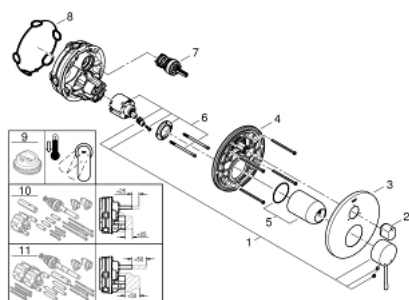

24 169 001 ESSENCE СМЕСИТЕЛЬ ОДНОРЫЧАЖНЫЙ СКРЫТОГО МОНТАЖА ДЛЯ ВАННЫ С ПЕРЕКЛЮЧАТЕЛЕМ НА 3 ПОЛОЖЕНИЯ

ОПИСАНИЕ ПРОДУКТА

- Colour: хром
- комплект верхней монтажной части для GROHE Rapido SmartBox 35 600/35 604 (универсальная встраиваемая часть)
- GROHE SilkMove керамический картридж Ø 46 мм
- GROHE LongLife Finish - стойкое долговечное покрытие
- настенная панель с GROHE FastFixation (скрытоеуплотнение штока, скрытое крепление)
- металлическая накладная панель, регулируемая на 6°
- металлический рычаг
- переключатель на 3 положения
- без встраиваемого механизма 35 600/35 604 - приобретается отдельно
- распределение расхода: выход A = 27 л/мин выход B = 27 л/мин выход C = 27 л/мин
- профессиональная серия

24 169 001 ESSENCE СМЕСИТЕЛЬ ОДНОРЫЧАЖНЫЙ СКРЫТОГО МОНТАЖА ДЛЯ ВАННЫ С ПЕРЕКЛЮЧАТЕЛЕМ НА 3 ПОЛОЖЕНИЯ

ЗАПАСНЫЕ ЧАСТИ

- 1: Рычаг (Spare part-nr. 46915000)
 - 2: Кнопка переключателя (Spare part-nr. 48447000)
 - 3: Розетка (Spare part-nr. 49108000)
 - 4: Монтажная плата (Spare part-nr. 49094000)
 - 5: Колпак (Spare part-nr. 02693000)
 - 6: Картридж (Spare part-nr. 46048000)
 - 7: Переключатель (Spare part-nr. 48448000)
 - 8: Уплотнение (Spare part-nr. 48360000)
 - 9: Ограничитель температуры (Spare part-nr. 46308000)*
 - 10: Универсальный набор удлинителей, 25 мм (Spare part-nr. 14056000)*
 - 11: Универсальный набор удлинителей для 1-рычажных смесителей, 50 мм (Spare part-nr. 14057000)*
- * Optional accessories