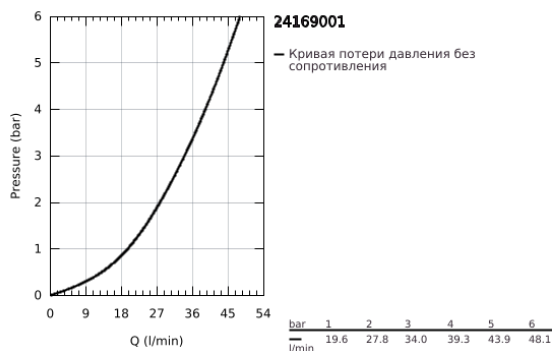

24 169 001 ESSENCE СМЕСИТЕЛЬ ОДНОРЫЧАЖНЫЙ СКРЫТОГО МОНТАЖА ДЛЯ ВАННЫ С ПЕРЕКЛЮЧАТЕЛЕМ НА 3 ПОЛОЖЕНИЯ

ОПИСАНИЕ ПРОДУКТА

- Colour: хром
- комплект верхней монтажной части для GROHE Rapido SmartBox 35 600/35 604 (универсальная встраиваемая часть)
- GROHE SilkMove керамический картридж Ø 46 мм
- GROHE LongLife Finish - стойкое долговечное покрытие
- настенная панель с GROHE FastFixation (скрытоеуплотнение штока, скрытое крепление)
- металлическая накладная панель, регулируемая на 6°
- металлический рычаг
- переключатель на 3 положения
- без встраиваемого механизма 35 600/35 604 - приобретается отдельно
- распределение расхода: выход A = 27 л/мин выход B = 27 л/мин выход C = 27 л/мин
- профессиональная серия
- замена для 24 092 xx1