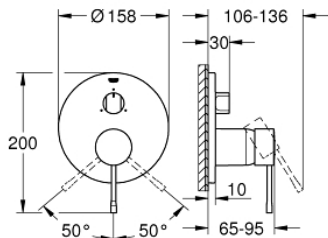

24 169 001 ESSENCE СМЕСИТЕЛЬ ОДНОРЫЧАЖНЫЙ СКРЫТОГО МОНТАЖА ДЛЯ ВАННЫ С ПЕРЕКЛЮЧАТЕЛЕМ НА 3 ПОЛОЖЕНИЯ

ОПИСАНИЕ ПРОДУКТА

- Colour: хром
- комплект верхней монтажной части для GROHE Rapido SmartBox 35 600/35 604 (универсальная встраиваемая часть)
- GROHE SilkMove керамический картридж Ø 46 мм
- GROHE LongLife Finish - стойкое долговечное покрытие
- настенная панель с GROHE FastFixation (скрытоеуплотнение штока, скрытое крепление)
- металлическая накладная панель, регулируемая на 6°
- металлический рычаг
- переключатель на 3 положения
- без встраиваемого механизма 35 600/35 604 - приобретается отдельно
- распределение расхода: выход A = 27 л/мин выход B = 27 л/мин выход C = 27 л/мин
- профессиональная серия

24 169 001 ESSENCE СМЕСИТЕЛЬ ОДНОРЫЧАЖНЫЙ СКРЫТОГО МОНТАЖА ДЛЯ ВАННЫ С ПЕРЕКЛЮЧАТЕЛЕМ НА 3 ПОЛОЖЕНИЯ

ЗАПАСНЫЕ ЧАСТИ

- 1: Рычаг (Spare part-nr. 46915000)
 - 2: Кнопка переключателя (Spare part-nr. 48447000)
 - 3: Розетка (Spare part-nr. 49108000)
 - 4: Монтажная плата (Spare part-nr. 49094000)
 - 5: Колпак (Spare part-nr. 02693000)
 - 6: Картридж (Spare part-nr. 46048000)
 - 7: Переключатель (Spare part-nr. 48448000)
 - 8: Уплотнение (Spare part-nr. 48360000)
 - 9: Ограничитель температуры (Spare part-nr. 46308000)*
 - 10: Универсальный набор удлинителей, 25 мм (Spare part-nr. 14056000)*
 - 11: Универсальный набор удлинителей для 1-рычажных смесителей, 50 мм (Spare part-nr. 14057000)*
- * Optional accessories