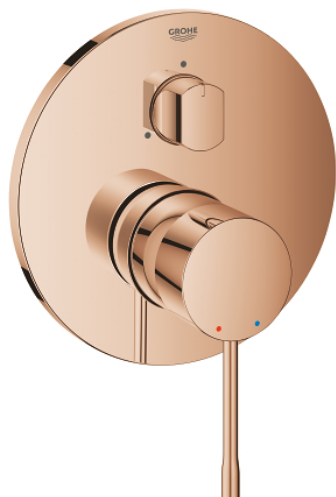

24 169 DA1 ESSENCE СМЕСИТЕЛЬ ОДНОРЫЧАЖНЫЙ СКРЫТОГО МОНТАЖА ДЛЯ ВАННЫ С ПЕРЕКЛЮЧАТЕЛЕМ НА 3 ПОЛОЖЕНИЯ

ОПИСАНИЕ ПРОДУКТА

- Colour: теплый закат, глянец
- комплект верхней монтажной части для GROHE Rapido SmartBox 35 600/35 604 (универсальная встраиваемая часть)
- GROHE SilkMove керамический картридж Ø 46 мм
- GROHE LongLife finish - стойкое долговечное покрытие
- настенная панель с GROHE FastFixation (скрытоеуплотнение штока, скрытое крепление)
- металлическая накладная панель, регулируемая на 6°
- металлический рычаг
- переключатель на 3 положения
- без встраиваемого механизма 35 600/35 604 - приобретается отдельно
- распределение расхода: выход A = 27 л/мин выход B = 27 л/мин выход C = 27 л/мин