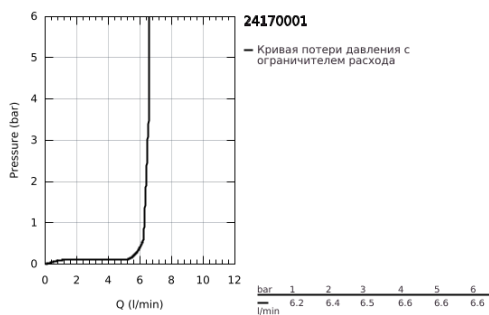

24 170 001 ESSENCE СМЕСИТЕЛЬ ОДНОРЫЧАЖНЫЙ ДЛЯ РАКОВИНЫ, DN 15 РАЗМЕР XL

ОПИСАНИЕ ПРОДУКТА

- Colour: хром
- монтаж на одно отверстие
- металлический рычаг
- для отдельностоящих раковин
- GROHE SilkMove Плавность и точность управления - керамический картридж 28 мм
- с ограничителем температуры
- GROHE LongLife Finish - стойкое долговечное покрытие
- GROHE EcoJoy Технология совершенного потока при уменьшенном расходе воды
- максимальный расход (при давлении 3 бара): 6,5 л/мин
- GROHE AquaGuide регулируемый аэратор
- GROHE FastFixation Plus Монтажная система
- поворотный излив с аэратором и стопором
- регулируемый радиус поворота 0° / 90° / 360°
- гладкий корпус
- гибкая подводка
- минимальное давление 1,0 бар
- профессиональная серия
- замена для 32 901 xx1