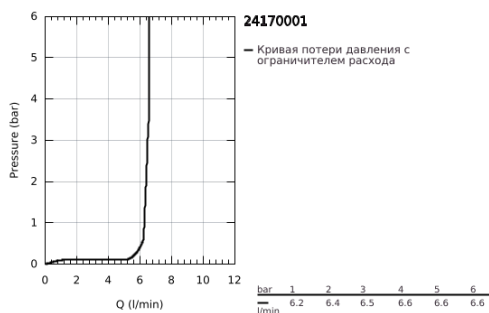

24 170 001 ESSENCE СМЕСИТЕЛЬ ОДНОРЫЧАЖНЫЙ ДЛЯ РАКОВИНЫ, DN 15 РАЗМЕР XL

ОПИСАНИЕ ПРОДУКТА

- Colour: хром
- монтаж на одно отверстие
- металлический рычаг
- для отдельностоящих раковин
- GROHE SilkMove Плавность и точность управления - керамический картридж 28 мм
- с ограничителем температуры
- GROHE LongLife Finish - стойкое долговечное покрытие
- GROHE EcoJoy Технология совершенного потока при уменьшенном расходе воды
- максимальный расход (при давлении 3 бара): 6,5 л/мин
- GROHE AquaGuide регулируемый аэратор
- GROHE FastFixation Plus Монтажная система
- поворотный излив с аэратором и стопором
- регулируемый радиус поворота 0° / 90° / 360°
- гладкий корпус
- гибкая подводка
- минимальное давление 1,0 бар
- профессиональная серия