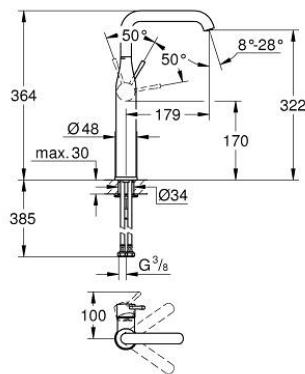

24 170 001 ESSENCE СМЕСИТЕЛЬ ОДНОРЫЧАЖНЫЙ ДЛЯ РАКОВИНЫ, DN 15 РАЗМЕР XL

ОПИСАНИЕ ПРОДУКТА

- Colour: хром
- монтаж на одно отверстие
- металлический рычаг
- для отдельностоящих раковин
- GROHE SilkMove Плавность и точность управления - керамический картридж 28 мм
- с ограничителем температуры
- GROHE LongLife Finish - стойкое долговечное покрытие
- GROHE EcoJoy Технология совершенного потока при уменьшенном расходе воды
- максимальный расход (при давлении 3 бара): 6,5 л/мин
- GROHE AquaGuide регулируемый аэратор
- GROHE FastFixation Plus Монтажная система
- поворотный излив с аэратором и стопором
- регулируемый радиус поворота 0° / 90° / 360°
- гладкий корпус
- гибкая подводка
- минимальное давление 1,0 бар
- профессиональная серия
- замена для 32 901 xx1

24 170 001 ESSENCE СМЕСИТЕЛЬ ОДНОРЫЧАЖНЫЙ ДЛЯ РАКОВИНЫ, DN 15 РАЗМЕР XL

ЗАПАСНЫЕ ЧАСТИ

- 1: Рычаг (Spare part-nr. 46919000)
- 2: Картридж (Spare part-nr. 46580000)
- 3: screw ring (Spare part-nr. 48591000)
- 4: Трубообразный излив (Spare part-nr. 13375000)
- 4.1: Аэратор (Spare part-nr. 48270000)
- 4.2: Накладное кольцо (Spare part-nr. 0128500M)
- 4.3: Страховочное кольцо (Spare part-nr. 4826600M)
- 5: Розетка (Spare part-nr. 48603000)
- 6: Обратное резьбовое соединение (Spare part-nr. 46645000)
- 7: Монтажный ключ (Spare part-nr. 19017000)*
- 8: Сливной нажимной гарнитур (Spare part-nr. 65807000)*