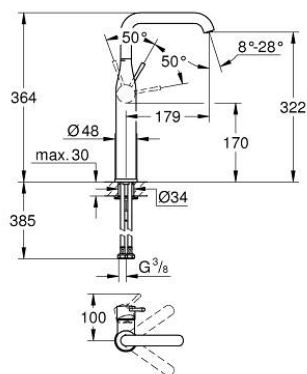

24 170 001 ESSENCE СМЕСИТЕЛЬ ОДНОРЫЧАЖНЫЙ ДЛЯ РАКОВИНЫ, DN 15 РАЗМЕР XL

ОПИСАНИЕ ПРОДУКТА

- Colour: хром
- монтаж на одно отверстие
- металлический рычаг
- для отдельностоящих раковин
- GROHE SilkMove Плавность и точность управления - керамический картридж 28 мм
- с ограничителем температуры
- GROHE LongLife Finish - стойкое долговечное покрытие
- GROHE EcoJoy Технология совершенного потока при уменьшенном расходе воды
- максимальный расход (при давлении 3 бара): 6,5 л/мин
- GROHE AquaGuide регулируемый аэратор
- GROHE FastFixation Plus Монтажная система
- поворотный излив с аэратором и стопором
- регулируемый радиус поворота 0° / 90° / 360°
- гладкий корпус
- гибкая подводка
- минимальное давление 1,0 бар
- профессиональная серия

24 170 001 ESSENCE СМЕСИТЕЛЬ ОДНОРЫЧАЖНЫЙ ДЛЯ РАКОВИНЫ, DN 15 РАЗМЕР XL

ЗАПАСНЫЕ ЧАСТИ

- 1: Рычаг (Spare part-nr. 46919000)
- 2: Картридж (Spare part-nr. 46580000)
- 3: screw ring (Spare part-nr. 48591000)
- 4: Трубообразный излив (Spare part-nr. 13375000)
- 4.1: Аэратор (Spare part-nr. 48270000)
- 4.2: Накладное кольцо (Spare part-nr. 0128500M)
- 4.3: Страховочное кольцо (Spare part-nr. 4826600M)
- 5: Розетка (Spare part-nr. 48603000)
- 6: Обратное резьбовое соединение (Spare part-nr. 46645000)
- 7: Монтажный ключ (Spare part-nr. 19017000)*
- 8: Сливной нажимной гарнитур (Spare part-nr. 65807000)*