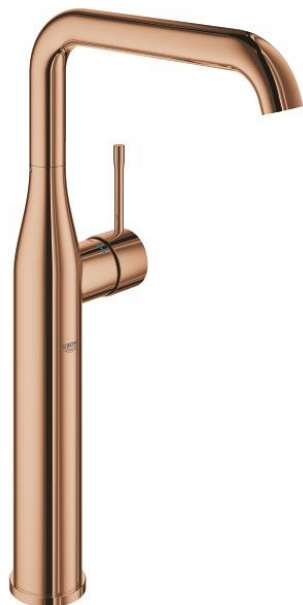

24 170 DA1 ESSENCE СМЕСИТЕЛЬ ОДНОРЫЧАЖНЫЙ ДЛЯ РАКОВИНЫ, DN 15 РАЗМЕР XL

ОПИСАНИЕ ПРОДУКТА

- Colour: теплый закат, глянцев
- монтаж на одно отверстие
- металлический рычаг
- GROHE SilkMove Плавность и точность управления - керамический картридж 28 мм
- с ограничителем температуры
- GROHE LongLife finish - стойкое долговечное покрытие
- GROHE EcoJoy Технология совершенного потока при уменьшенном расходе воды
- максимальный расход (при давлении 3 бара): 6,5 л/мин
- GROHE AquaGuide регулируемый аэратор
- GROHE FastFixation Plus Система ускорения и оптимизации монтажа
- поворотный излив с аэратором и стопором
- регулируемый радиус поворота 0° / 150° / 360°
- гладкий корпус
- гибкая подводка
- минимальное давление 1,0 бар
- регулируемый радиус поворота 0° / 90° / 360°