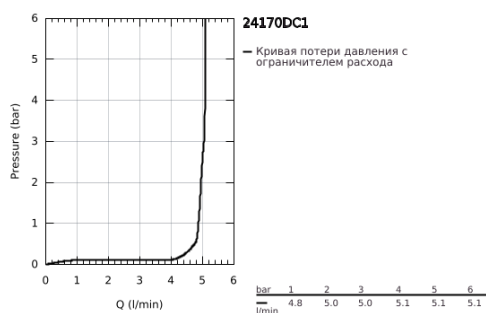

24 170 DC1 ESSENCE СМЕСИТЕЛЬ ОДНОРЫЧАЖНЫЙ ДЛЯ РАКОВИНЫ, DN 15 РАЗМЕР XL

ОПИСАНИЕ ПРОДУКТА

- Colour: суперсталь
- монтаж на одно отверстие
- металлический рычаг
- GROHE SilkMove Плавность и точность управления - керамический картридж 28 мм
- с ограничителем температуры
- GROHE LongLife finish - стойкое долговечное покрытие
- GROHE EcoJoy Технология совершенного потока при уменьшенном расходе воды
- максимальный расход (при давлении 3 бара): 6,5 л/мин
- GROHE AquaGuide регулируемый аэратор
- GROHE FastFixation Plus Система ускорения и оптимизации монтажа
- поворотный излив с аэратором и стопором
- регулируемый радиус поворота 0° / 90° / 360°
- гладкий корпус
- гибкая подводка
- минимальное давление 1,0 бар

24 170 DC1 ESSENCE СМЕСИТЕЛЬ ОДНОРЫЧАЖНЫЙ ДЛЯ РАКОВИНЫ, DN 15 РАЗМЕР XL

ЗАПАСНЫЕ ЧАСТИ

- 1: Рычаг (Spare part-nr. 46919DC0)
- 2: Картридж (Spare part-nr. 46580000)
- 3: screw ring (Spare part-nr. 48591000)
- 4: Трубообразный излив (Spare part-nr. 13375DC0)
- 4.1: Аэратор (Spare part-nr. 48270000)
- 4.2: Накладное кольцо (Spare part-nr. 0128500M)
- 4.3: Страховочное кольцо (Spare part-nr. 4826600M)
- 5: Розетка (Spare part-nr. 48603DC0)
- 6: Обратное резьбовое соединение (Spare part-nr. 46645000)
- 7: Монтажный ключ (Spare part-nr. 19017000)*
- 8: Сливной нажимной гарнитур (Spare part-nr. 65807DC0)*