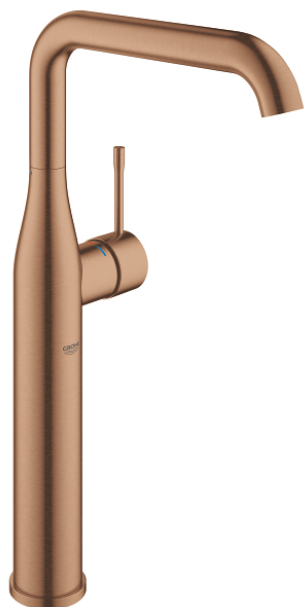

24 170 DL1 ESSENCE СМЕСИТЕЛЬ ОДНОРЫЧАЖНЫЙ ДЛЯ РАКОВИНЫ, DN 15 РАЗМЕР XL

ОПИСАНИЕ ПРОДУКТА

- Colour: теплый закат, матовый
- монтаж на одно отверстие
- металлический рычаг
- GROHE SilkMove Плавность и точность управления - керамический картридж 28 мм
- с ограничителем температуры
- GROHE LongLife finish - стойкое долговечное покрытие
- GROHE EcoJoy Технология совершенного потока при уменьшенном расходе воды
- максимальный расход (при давлении 3 бара): 6,5 л/мин
- GROHE AquaGuide регулируемый аэратор
- GROHE FastFixation Plus Система ускорения и оптимизации монтажа
- поворотный излив с аэратором и стопором
- регулируемый радиус поворота 0° / 90° / 360°
- гладкий корпус
- гибкая подводка
- минимальное давление 1,0 бар