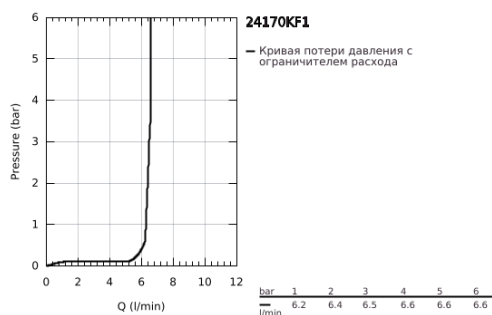

24 170 KF1 ESSENCE СМЕСИТЕЛЬ ОДНОРЫЧАЖНЫЙ ДЛЯ РАКОВИНЫ, DN 15 РАЗМЕР XL

ОПИСАНИЕ ПРОДУКТА

- Colour: фантомный чёрный
- монтаж на одно отверстие
- металлический рычаг
- GROHE SilkMove Плавность и точность управления - керамический картридж 28 мм
- с ограничителем температуры
- GROHE EcoJoy Технология совершенного потока при уменьшенном расходе воды
- максимальный расход (при давлении 3 бара): 6,5 л/мин
- GROHE AquaGuide регулируемый аэратор
- GROHE FastFixation Plus Система ускорения и оптимизации монтажа
- поворотный излив с аэратором и стопором
- регулируемый радиус поворота 0° / 90° / 360°
- гладкий корпус
- гибкая подводка
- минимальное давление 1,0 бар
- профессиональная серия