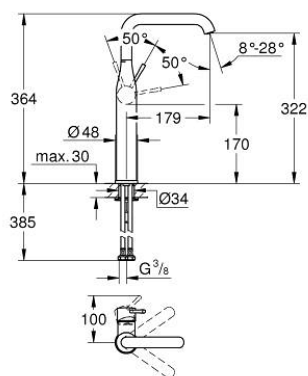

24 170 KF1 ESSENCE СМЕСИТЕЛЬ ОДНОРЫЧАЖНЫЙ ДЛЯ РАКОВИНЫ, DN 15 РАЗМЕР XL

ОПИСАНИЕ ПРОДУКТА

- Colour: фантомный чёрный
- монтаж на одно отверстие
- металлический рычаг
- GROHE SilkMove Плавность и точность управления - керамический картридж 28 мм
- с ограничителем температуры
- GROHE EcoJoy Технология совершенного потока при уменьшенном расходе воды
- максимальный расход (при давлении 3 бара): 6,5 л/мин
- GROHE AquaGuide регулируемый аэратор
- GROHE FastFixation Plus Система ускорения и оптимизации монтажа
- поворотный излив с аэратором и стопором
- регулируемый радиус поворота 0° / 90° / 360°
- гладкий корпус
- гибкая подводка
- минимальное давление 1,0 бар
- профессиональная серия

24 170 KF1 ESSENCE СМЕСИТЕЛЬ ОДНОРЫЧАЖНЫЙ ДЛЯ РАКОВИНЫ, DN 15 РАЗМЕР XL

ЗАПАСНЫЕ ЧАСТИ

- 1: Рычаг (Spare part-nr. 46919KF0)
- 2: Картридж (Spare part-nr. 46580000)
- 3: screw ring (Spare part-nr. 48591000)
- 4: Трубообразный излив (Spare part-nr. 13375KF0)
- 4.1: Аэратор (Spare part-nr. 48270000)
- 4.2: Накладное кольцо (Spare part-nr. 0128500M)
- 4.3: Страховочное кольцо (Spare part-nr. 4826600M)
- 5: Розетка (Spare part-nr. 48603KF0)
- 6: Обратное резьбовое соединение (Spare part-nr. 46645000)
- 7: Монтажный ключ (Spare part-nr. 19017000)*
- 8: Сливной нажимной гарнитур (Spare part-nr. 65807KF0)*