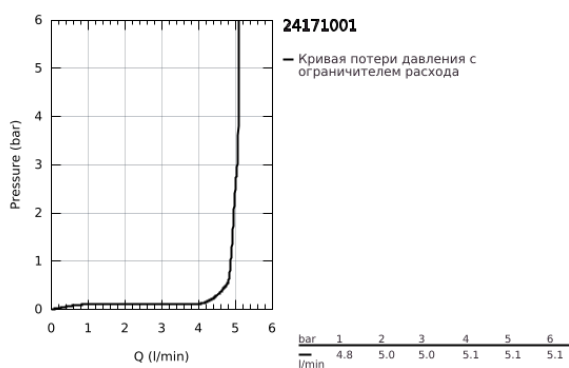

24 171 001 ESSENCE СМЕСИТЕЛЬ ОДНОРЫЧАЖНЫЙ ДЛЯ РАКОВИНЫ, DN 15 РАЗМЕР S

ОПИСАНИЕ ПРОДУКТА

- Colour: хром
- монтаж на одно отверстие
- металлический рычаг
- GROHE SilkMove Плавность и точность управления - керамический картридж 28 мм
- с ограничителем температуры
- GROHE LongLife Finish - стойкое долговечное покрытие
- GROHE EcoJoy Технология совершенного потока при уменьшенном расходе воды
- максимальный расход воды (при 3 бара): 5 л/мин
- GROHE AquaGuide регулируемый аэратор
- GROHE FastFixation Plus Система ускорения и оптимизации монтажа

- рычажный донный клапан 1 1/4"
- гибкая подводка
- профессиональная серия

24 171 001 ESSENCE СМЕСИТЕЛЬ ОДНОРЫЧАЖНЫЙ ДЛЯ РАКОВИНЫ, DN 15 РАЗМЕР S

ЗАПАСНЫЕ ЧАСТИ

- 1: Рычаг (Spare part-nr. 46917000)
- 2: Крепежное кольцо (Spare part-nr. 46715000)
- 3: Картридж (Spare part-nr. 46580000)
- 4: Тяга (Spare part-nr. 46739000)
- 5: Аэратор (Spare part-nr. 48270000)
- 6: Обратное резьбовое соединение (Spare part-nr. 46645000)
- 7: Сливной гарнитур 1 1/4" (Spare part-nr. 28910000)
- 7.1: Пробка (Spare part-nr. 07182000)
- 7.2: Эксцентриковая тяга (Spare part-nr. 07052000)
- 8: Монтажный ключ (Spare part-nr. 19017000)*
- 9: Эксцентриковая тяга (Spare part-nr. 07341000)*