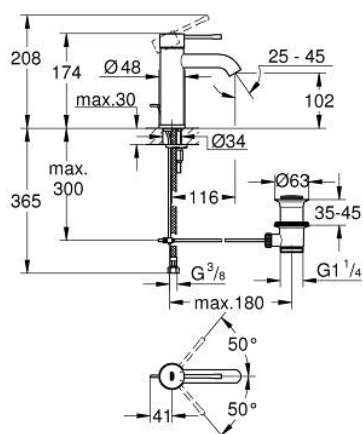

24 171 001 ESSENCE СМЕСИТЕЛЬ ОДНОРЫЧАЖНЫЙ ДЛЯ РАКОВИНЫ, DN 15 РАЗМЕР S

ОПИСАНИЕ ПРОДУКТА

- Colour: хром
- монтаж на одно отверстие
- металлический рычаг
- GROHE SilkMove Плавность и точность управления - керамический картридж 28 мм
- с ограничителем температуры
- GROHE LongLife Finish - стойкое долговечное покрытие
- GROHE EcoJoy Технология совершенного потока при уменьшенном расходе воды
- максимальный расход воды (при 3 бара): 5 л/мин
- GROHE AquaGuide регулируемый аэратор
- GROHE FastFixation Plus Система ускорения и оптимизации монтажа

- рычажный донный клапан 1 1/4"
- гибкая подводка
- профессиональная серия

24 171 001 ESSENCE СМЕСИТЕЛЬ ОДНОРЫЧАЖНЫЙ ДЛЯ РАКОВИНЫ, DN 15 РАЗМЕР S

ЗАПАСНЫЕ ЧАСТИ

- 1: Рычаг (Spare part-nr. 46917000)
- 2: Крепежное кольцо (Spare part-nr. 46715000)
- 3: Картридж (Spare part-nr. 46580000)
- 4: Тяга (Spare part-nr. 46739000)
- 5: Аэратор (Spare part-nr. 48270000)
- 6: Обратное резьбовое соединение (Spare part-nr. 46645000)
- 7: Сливной гарнитур 1 1/4" (Spare part-nr. 28910000)
- 7.1: Пробка (Spare part-nr. 07182000)
- 7.2: Эксцентриковая тяга (Spare part-nr. 07052000)
- 8: Монтажный ключ (Spare part-nr. 19017000)*
- 9: Эксцентриковая тяга (Spare part-nr. 07341000)*