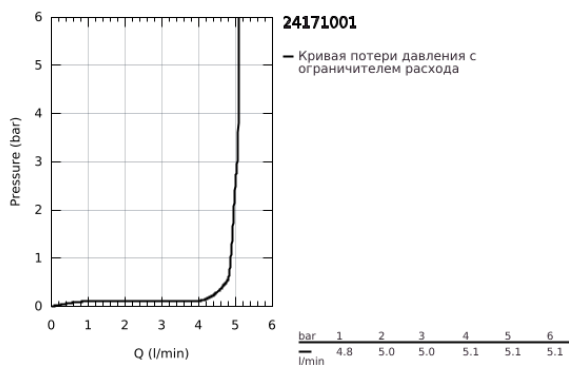

24 171 001 ESSENCE СМЕСИТЕЛЬ ОДНОРЫЧАЖНЫЙ ДЛЯ РАКОВИНЫ, DN 15 РАЗМЕР S

ОПИСАНИЕ ПРОДУКТА

- Colour: хром
- монтаж на одно отверстие
- металлический рычаг
- GROHE SilkMove Плавность и точность управления - керамический картридж 28 мм
- с ограничителем температуры
- GROHE LongLife Finish - стойкое долговечное покрытие
- GROHE EcoJoy Технология совершенного потока при уменьшенном расходе воды
- максимальный расход воды (при 3 бара): 5 л/мин
- GROHE AquaGuide регулируемый аэратор
- GROHE FastFixation Plus Система ускорения и оптимизации монтажа

- рычажный донный клапан 1 1/4"
- гибкая подводка
- профессиональная серия
- замена для 23 589 xx1

24 171 001 ESSENCE СМЕСИТЕЛЬ ОДНОРЫЧАЖНЫЙ ДЛЯ РАКОВИНЫ, DN 15 РАЗМЕР S

ЗАПАСНЫЕ ЧАСТИ

- 1: Рычаг (Spare part-nr. 46917000)
 - 2: Крепежное кольцо (Spare part-nr. 46715000)
 - 3: Картридж (Spare part-nr. 46580000)
 - 4: Тяга (Spare part-nr. 46739000)
 - 5: Аэратор (Spare part-nr. 48270000)
 - 6: Обратное резьбовое соединение (Spare part-nr. 46645000)
 - 7: Сливной гарнитур 1 1/4" (Spare part-nr. 28910000)
 - 7.1: Пробка (Spare part-nr. 07182000)
 - 7.2: Эксцентриковая тяга (Spare part-nr. 07052000)
 - 8: Монтажный ключ (Spare part-nr. 19017000)*
 - 9: Эксцентриковая тяга (Spare part-nr. 07341000)*
- * Optional accessories