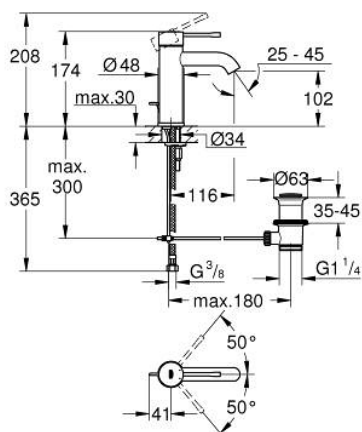

24 171 001 ESSENCE СМЕСИТЕЛЬ ОДНОРЫЧАЖНЫЙ ДЛЯ РАКОВИНЫ, DN 15 РАЗМЕР S

ОПИСАНИЕ ПРОДУКТА

- Colour: хром
- монтаж на одно отверстие
- металлический рычаг
- GROHE SilkMove Плавность и точность управления - керамический картридж 28 мм
- с ограничителем температуры
- GROHE LongLife Finish - стойкое долговечное покрытие
- GROHE EcoJoy Технология совершенного потока при уменьшенном расходе воды
- максимальный расход воды (при 3 бара): 5 л/мин
- GROHE AquaGuide регулируемый аэратор
- GROHE FastFixation Plus Система ускорения и оптимизации монтажа

- рычажный донный клапан 1 1/4"
- гибкая подводка
- профессиональная серия
- замена для 23 589 xx1

24 171 001 ESSENCE СМЕСИТЕЛЬ ОДНОРЫЧАЖНЫЙ ДЛЯ РАКОВИНЫ, DN 15 РАЗМЕР S

ЗАПАСНЫЕ ЧАСТИ

- 1: Рычаг (Spare part-nr. 46917000)
 - 2: Крепежное кольцо (Spare part-nr. 46715000)
 - 3: Картридж (Spare part-nr. 46580000)
 - 4: Тяга (Spare part-nr. 46739000)
 - 5: Аэратор (Spare part-nr. 48270000)
 - 6: Обратное резьбовое соединение (Spare part-nr. 46645000)
 - 7: Сливной гарнитур 1 1/4" (Spare part-nr. 28910000)
 - 7.1: Пробка (Spare part-nr. 07182000)
 - 7.2: Эксцентриковая тяга (Spare part-nr. 07052000)
 - 8: Монтажный ключ (Spare part-nr. 19017000)*
 - 9: Эксцентриковая тяга (Spare part-nr. 07341000)*
- * Optional accessories