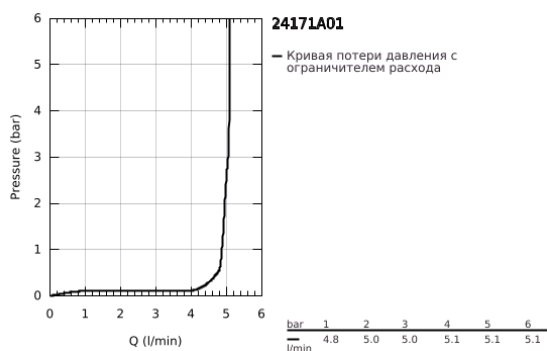

24 171 A01 ESSENCE СМЕСИТЕЛЬ ОДНОРЫЧАЖНЫЙ ДЛЯ РАКОВИНЫ, DN 15 РАЗМЕР S

ОПИСАНИЕ ПРОДУКТА

- Colour: темный графит, глянец
- монтаж на одно отверстие
- металлический рычаг
- GROHE SilkMove Плавность и точность управления - керамический картридж 28 мм
- с ограничителем температуры
- GROHE LongLife finish - стойкое долговечное покрытие
- GROHE EcoJoy Технология совершенного потока при уменьшенном расходе воды
- максимальный расход воды (при 3 бара): 5 л/мин
- GROHE AquaGuide регулируемый аэратор
- GROHE FastFixation Plus Система ускорения и оптимизации монтажа

- рычажный донный клапан 1 1/4"
- гибкая подводка

24 171 A01 ESSENCE СМЕСИТЕЛЬ ОДНОРЫЧАЖНЫЙ ДЛЯ РАКОВИНЫ, DN 15 РАЗМЕР S

ЗАПАСНЫЕ ЧАСТИ

- 1: Рычаг (Spare part-nr. 46917A00)
 - 2: Крепежное кольцо (Spare part-nr. 46715000)
 - 3: Картридж (Spare part-nr. 46580000)
 - 4: Тяга (Spare part-nr. 46739A00)
 - 5: Аэратор (Spare part-nr. 48270000)
 - 6: Обратное резьбовое соединение (Spare part-nr. 46645000)
 - 7: Сливной гарнитур 1 1/4" (Spare part-nr. 28910A00)
 - 7.1: Пробка (Spare part-nr. 07182A00)
 - 7.2: Эксцентриковая тяга (Spare part-nr. 07052000)
 - 8: Монтажный ключ (Spare part-nr. 19017000)*
 - 9: Эксцентриковая тяга (Spare part-nr. 07341000)*
- * Optional accessories