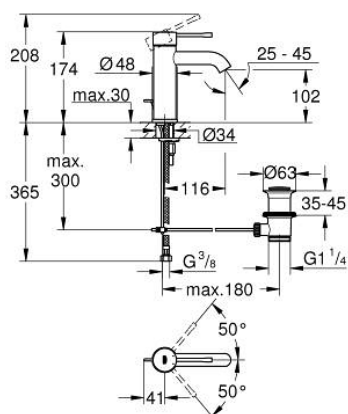

24 171 A01 ESSENCE СМЕСИТЕЛЬ ОДНОРЫЧАЖНЫЙ ДЛЯ РАКОВИНЫ, DN 15 РАЗМЕР S

ОПИСАНИЕ ПРОДУКТА

- Colour: темный графит, глянец
- монтаж на одно отверстие
- металлический рычаг
- GROHE SilkMove Плавность и точность управления - керамический картридж 28 мм
- с ограничителем температуры
- GROHE LongLife finish - стойкое долговечное покрытие
- GROHE EcoJoy Технология совершенного потока при уменьшенном расходе воды
- максимальный расход воды (при 3 бара): 5 л/мин
- GROHE AquaGuide регулируемый аэратор
- GROHE FastFixation Plus Система ускорения и оптимизации монтажа

- рычажный донный клапан 1 1/4"
- гибкая подводка

24 171 A01 ESSENCE СМЕСИТЕЛЬ ОДНОРЫЧАЖНЫЙ ДЛЯ РАКОВИНЫ, DN 15 РАЗМЕР S

ЗАПАСНЫЕ ЧАСТИ

- 1: Рычаг (Spare part-nr. 46917A00)
 - 2: Крепежное кольцо (Spare part-nr. 46715000)
 - 3: Картридж (Spare part-nr. 46580000)
 - 4: Тяга (Spare part-nr. 46739A00)
 - 5: Аэратор (Spare part-nr. 48270000)
 - 6: Обратное резьбовое соединение (Spare part-nr. 46645000)
 - 7: Сливной гарнитур 1 1/4" (Spare part-nr. 28910A00)
 - 7.1: Пробка (Spare part-nr. 07182A00)
 - 7.2: Эксцентриковая тяга (Spare part-nr. 07052000)
 - 8: Монтажный ключ (Spare part-nr. 19017000)*
 - 9: Эксцентриковая тяга (Spare part-nr. 07341000)*
- * Optional accessories