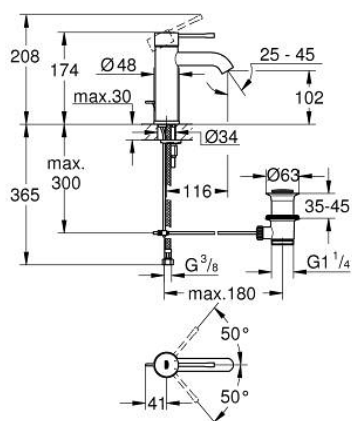

24 171 AL1 ESSENCE СМЕСИТЕЛЬ ОДНОРЫЧАЖНЫЙ ДЛЯ РАКОВИНЫ, DN 15 РАЗМЕР S

ОПИСАНИЕ ПРОДУКТА

- Colour: темный графит, матовый
- монтаж на одно отверстие
- металлический рычаг
- GROHE SilkMove Плавность и точность управления - керамический картридж 28 мм
- с ограничителем температуры
- GROHE LongLife finish - стойкое долговечное покрытие
- GROHE EcoJoy Технология совершенного потока при уменьшенном расходе воды
- максимальный расход воды (при 3 бара): 5 л/мин
- GROHE AquaGuide регулируемый аэратор
- GROHE FastFixation Plus Система ускорения и оптимизации монтажа

- рычажный донный клапан 1 1/4"
- гибкая подводка

24 171 AL1 ESSENCE СМЕСИТЕЛЬ ОДНОРЫЧАЖНЫЙ ДЛЯ РАКОВИНЫ, DN 15 РАЗМЕР S

ЗАПАСНЫЕ ЧАСТИ

- 1: Рычаг (Spare part-nr. 46917AL0)
 - 2: Крепежное кольцо (Spare part-nr. 46715000)
 - 3: Картридж (Spare part-nr. 46580000)
 - 4: Тяга (Spare part-nr. 46739AL0)
 - 5: Аэратор (Spare part-nr. 48270000)
 - 6: Обратное резьбовое соединение (Spare part-nr. 46645000)
 - 7: Сливной гарнитур 1 1/4" (Spare part-nr. 28910AL0)
 - 7.1: Пробка (Spare part-nr. 07182AL0)
 - 7.2: Эксцентриковая тяга (Spare part-nr. 07052000)
 - 8: Монтажный ключ (Spare part-nr. 19017000)*
 - 9: Эксцентриковая тяга (Spare part-nr. 07341000)*
- * Optional accessories