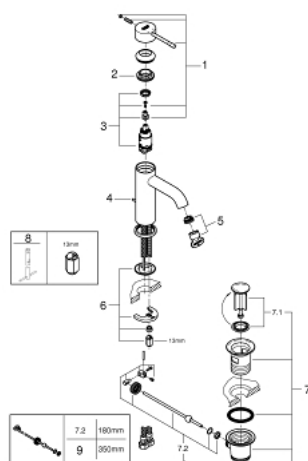

24 171 AL1 ESSENCE СМЕСИТЕЛЬ ОДНОРЫЧАЖНЫЙ ДЛЯ РАКОВИНЫ, DN 15 РАЗМЕР S

ОПИСАНИЕ ПРОДУКТА

- Colour: темный графит, матовый
- монтаж на одно отверстие
- металлический рычаг
- GROHE SilkMove Плавность и точность управления - керамический картридж 28 мм
- с ограничителем температуры
- GROHE LongLife finish - стойкое долговечное покрытие
- GROHE EcoJoy Технология совершенного потока при уменьшенном расходе воды
- максимальный расход воды (при 3 бара): 5 л/мин
- GROHE AquaGuide регулируемый аэратор
- GROHE FastFixation Plus Система ускорения и оптимизации монтажа

- рычажный донный клапан 1 1/4"
- гибкая подводка

24 171 AL1 ESSENCE СМЕСИТЕЛЬ ОДНОРЫЧАЖНЫЙ ДЛЯ РАКОВИНЫ, DN 15 РАЗМЕР S

ЗАПАСНЫЕ ЧАСТИ

- 1: Рычаг (Spare part-nr. 46917AL0)
 - 2: Крепежное кольцо (Spare part-nr. 46715000)
 - 3: Картридж (Spare part-nr. 46580000)
 - 4: Тяга (Spare part-nr. 46739AL0)
 - 5: Аэратор (Spare part-nr. 48270000)
 - 6: Обратное резьбовое соединение (Spare part-nr. 46645000)
 - 7: Сливной гарнитур 1 1/4" (Spare part-nr. 28910AL0)
 - 7.1: Пробка (Spare part-nr. 07182AL0)
 - 7.2: Эксцентриковая тяга (Spare part-nr. 07052000)
 - 8: Монтажный ключ (Spare part-nr. 19017000)*
 - 9: Эксцентриковая тяга (Spare part-nr. 07341000)*
- * Optional accessories