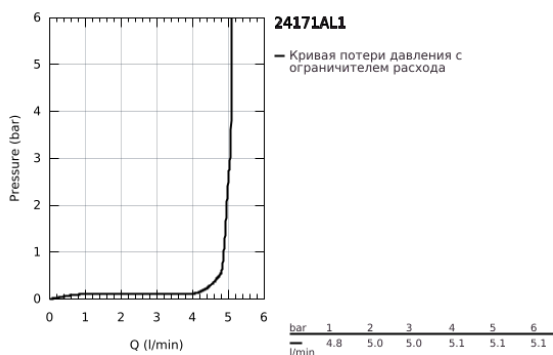

24 171 AL1 ESSENCE СМЕСИТЕЛЬ ОДНОРЫЧАЖНЫЙ ДЛЯ РАКОВИНЫ, DN 15 РАЗМЕР S

ОПИСАНИЕ ПРОДУКТА

- Colour: темный графит, матовый
- монтаж на одно отверстие
- металлический рычаг
- GROHE SilkMove Плавность и точность управления - керамический картридж 28 мм
- с ограничителем температуры
- GROHE LongLife finish - стойкое долговечное покрытие
- GROHE EcoJoy Технология совершенного потока при уменьшенном расходе воды
- максимальный расход воды (при 3 бара): 5 л/мин
- GROHE AquaGuide регулируемый аэратор
- GROHE FastFixation Plus Система ускорения и оптимизации монтажа

- рычажный донный клапан 1 1/4"
- гибкая подводка

24 171 AL1 ESSENCE СМЕСИТЕЛЬ ОДНОРЫЧАЖНЫЙ ДЛЯ РАКОВИНЫ, DN 15 РАЗМЕР S

ЗАПАСНЫЕ ЧАСТИ

- 1: Рычаг (Spare part-nr. 46917AL0)
 - 2: Крепежное кольцо (Spare part-nr. 46715000)
 - 3: Картридж (Spare part-nr. 46580000)
 - 4: Тяга (Spare part-nr. 46739AL0)
 - 5: Аэратор (Spare part-nr. 48270000)
 - 6: Обратное резьбовое соединение (Spare part-nr. 46645000)
 - 7: Сливной гарнитур 1 1/4" (Spare part-nr. 28910AL0)
 - 7.1: Пробка (Spare part-nr. 07182AL0)
 - 7.2: Эксцентриковая тяга (Spare part-nr. 07052000)
 - 8: Монтажный ключ (Spare part-nr. 19017000)*
 - 9: Эксцентриковая тяга (Spare part-nr. 07341000)*
- * Optional accessories